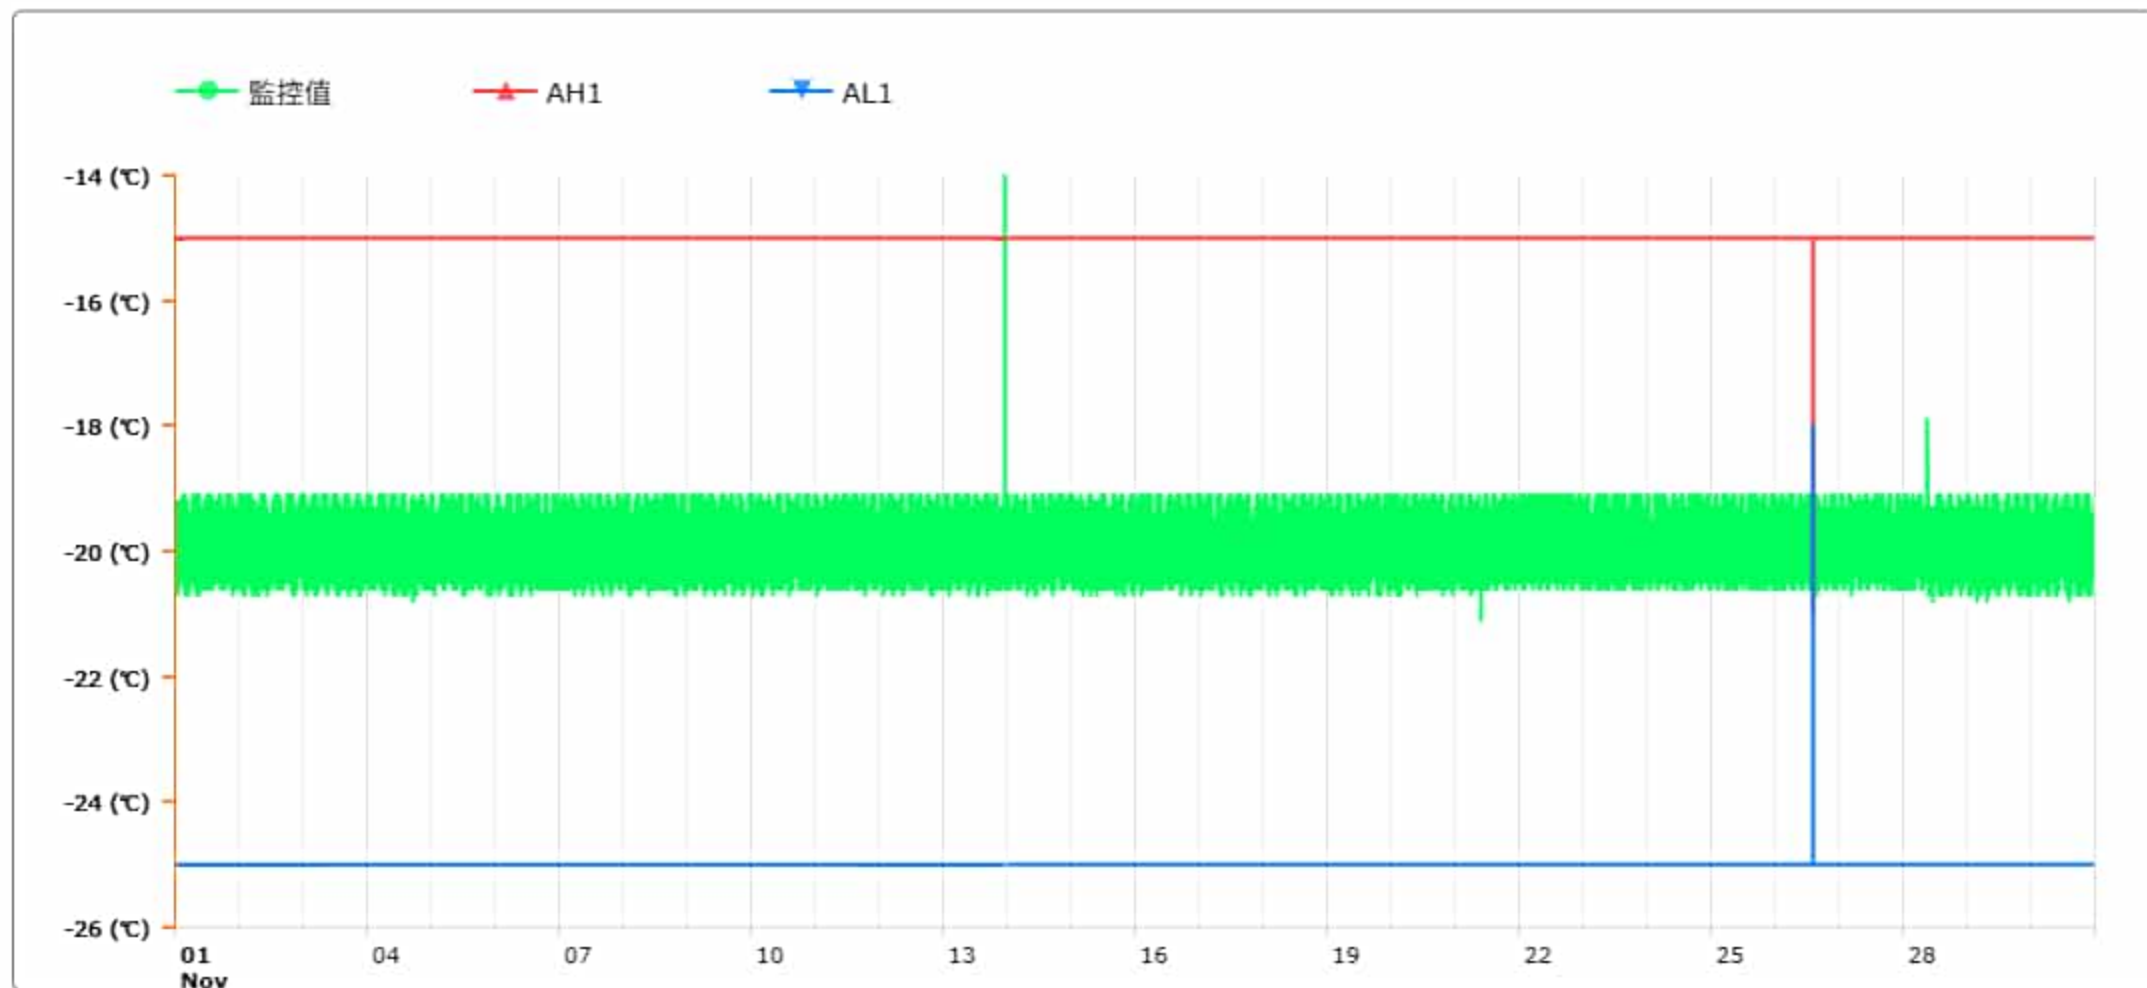

監控點圖表

監控點: 603-1F臨床試驗藥局雙溫冰箱冷凍區-(上)

時間區間: 2024-11-01 00:00 ~ 2024-11-30 23:59

最大值: 0 °C

最小值: -21.1 °C

平均值: -19.9 °C

製表者: 王平宇

單位主管: