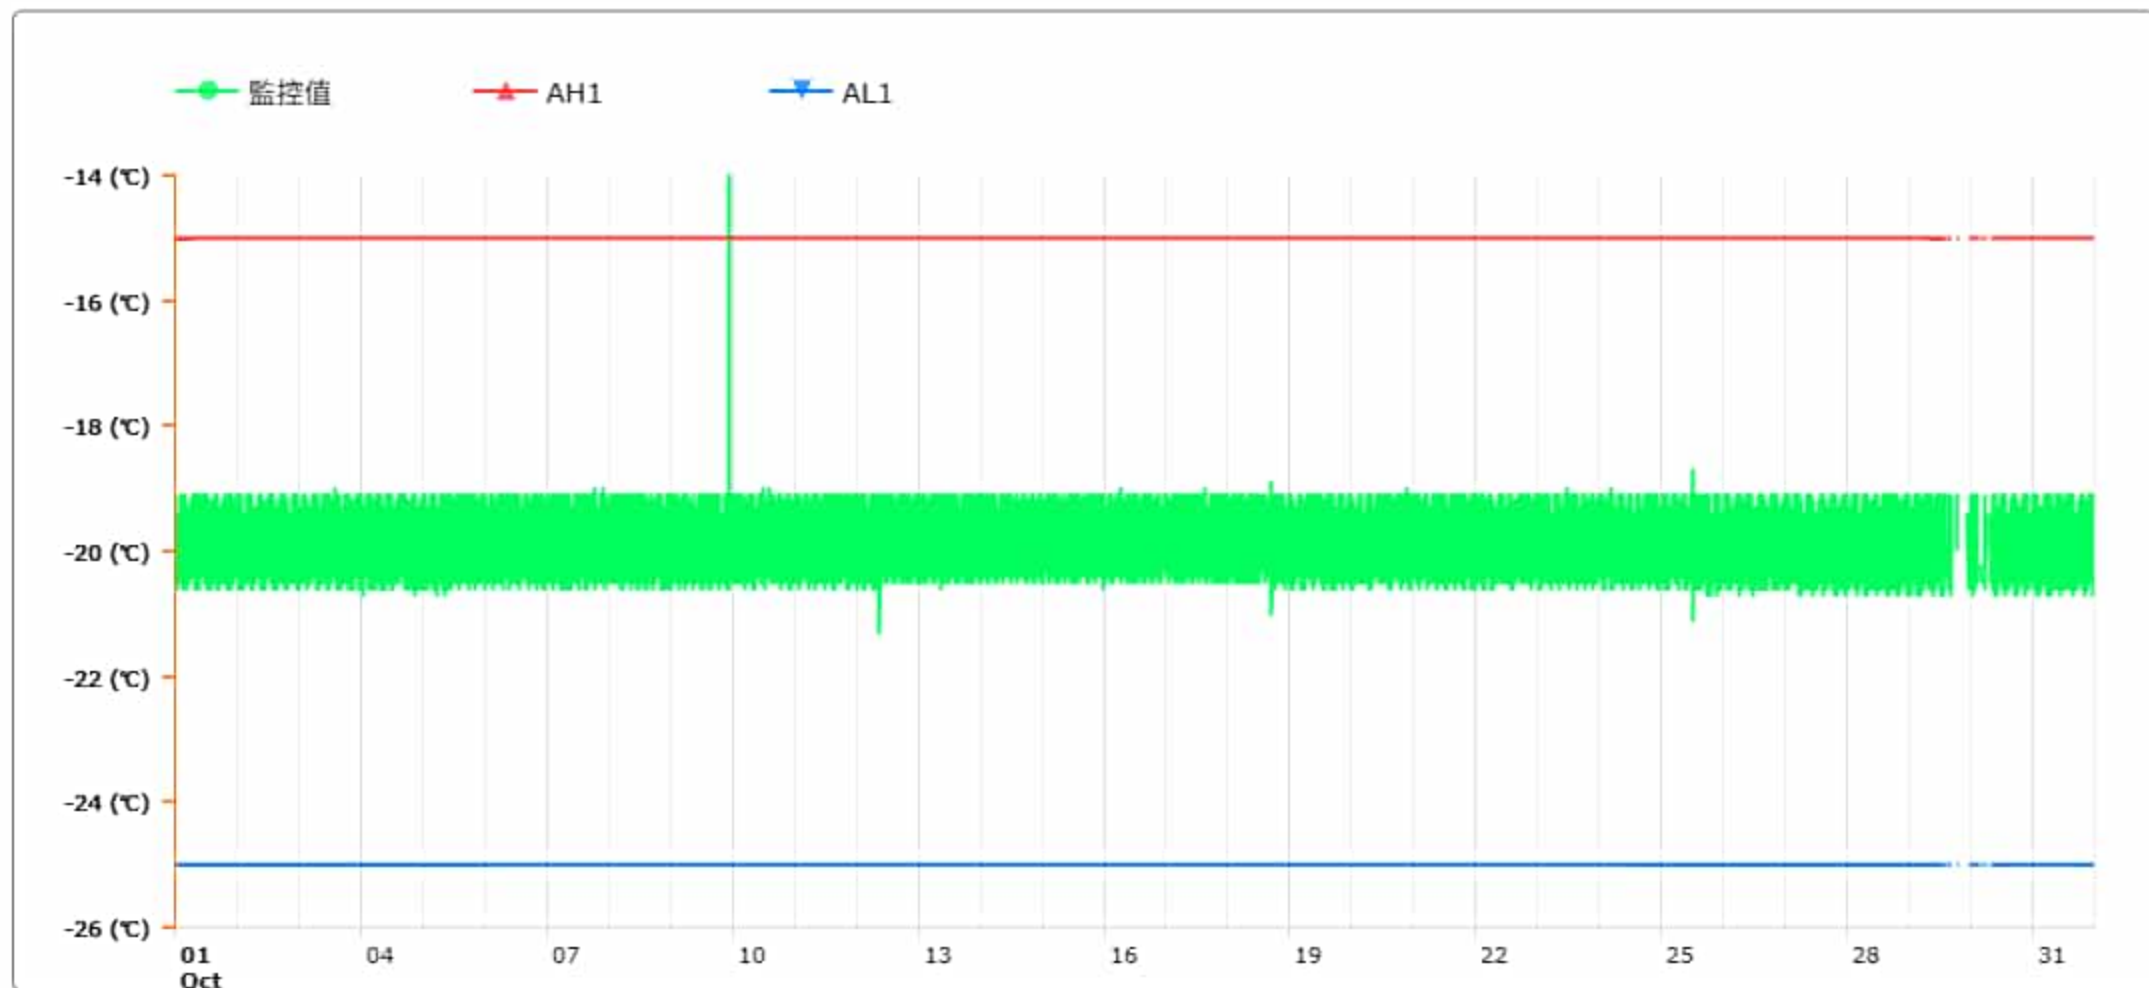

# 監控點圖表

監控點: 603-1F臨床試驗藥局雙溫冰箱冷凍區-(上)

時間區間: 2024-10-01 00:00 ~ 2024-10-31 23:59

最大值: 0 °C

最小值: -21.3 °C

平均值: -19.9 °C

製表者: 王平宇

單位主管: