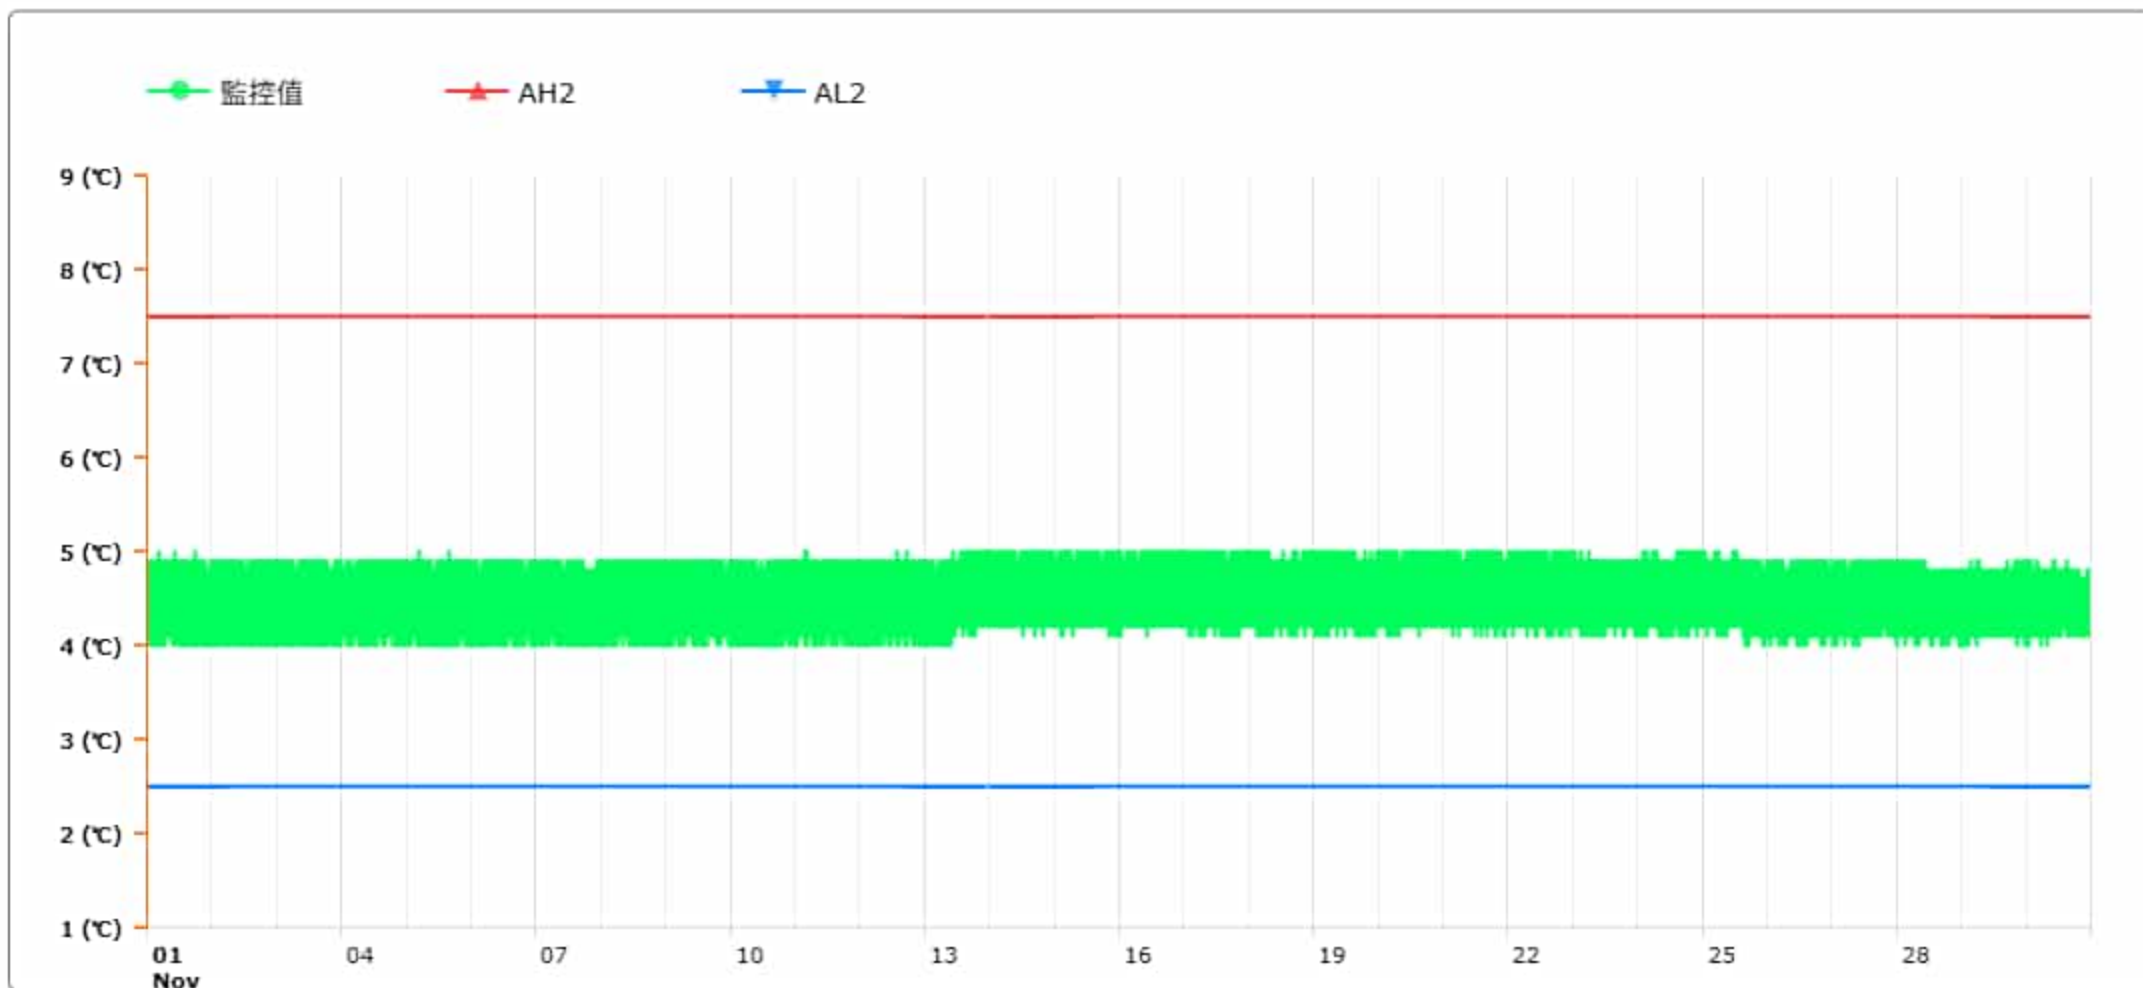

# 監控點圖表

監控點: 602-1F臨床試驗藥局雙溫冰箱冷藏區-(下)

時間區間: 2024-11-01 00:00 ~ 2024-11-30 23:59

最大值: 5 °C

最小值: 4 °C

平均值: 4.5 °C

製表者: 王平宇

單位主管: