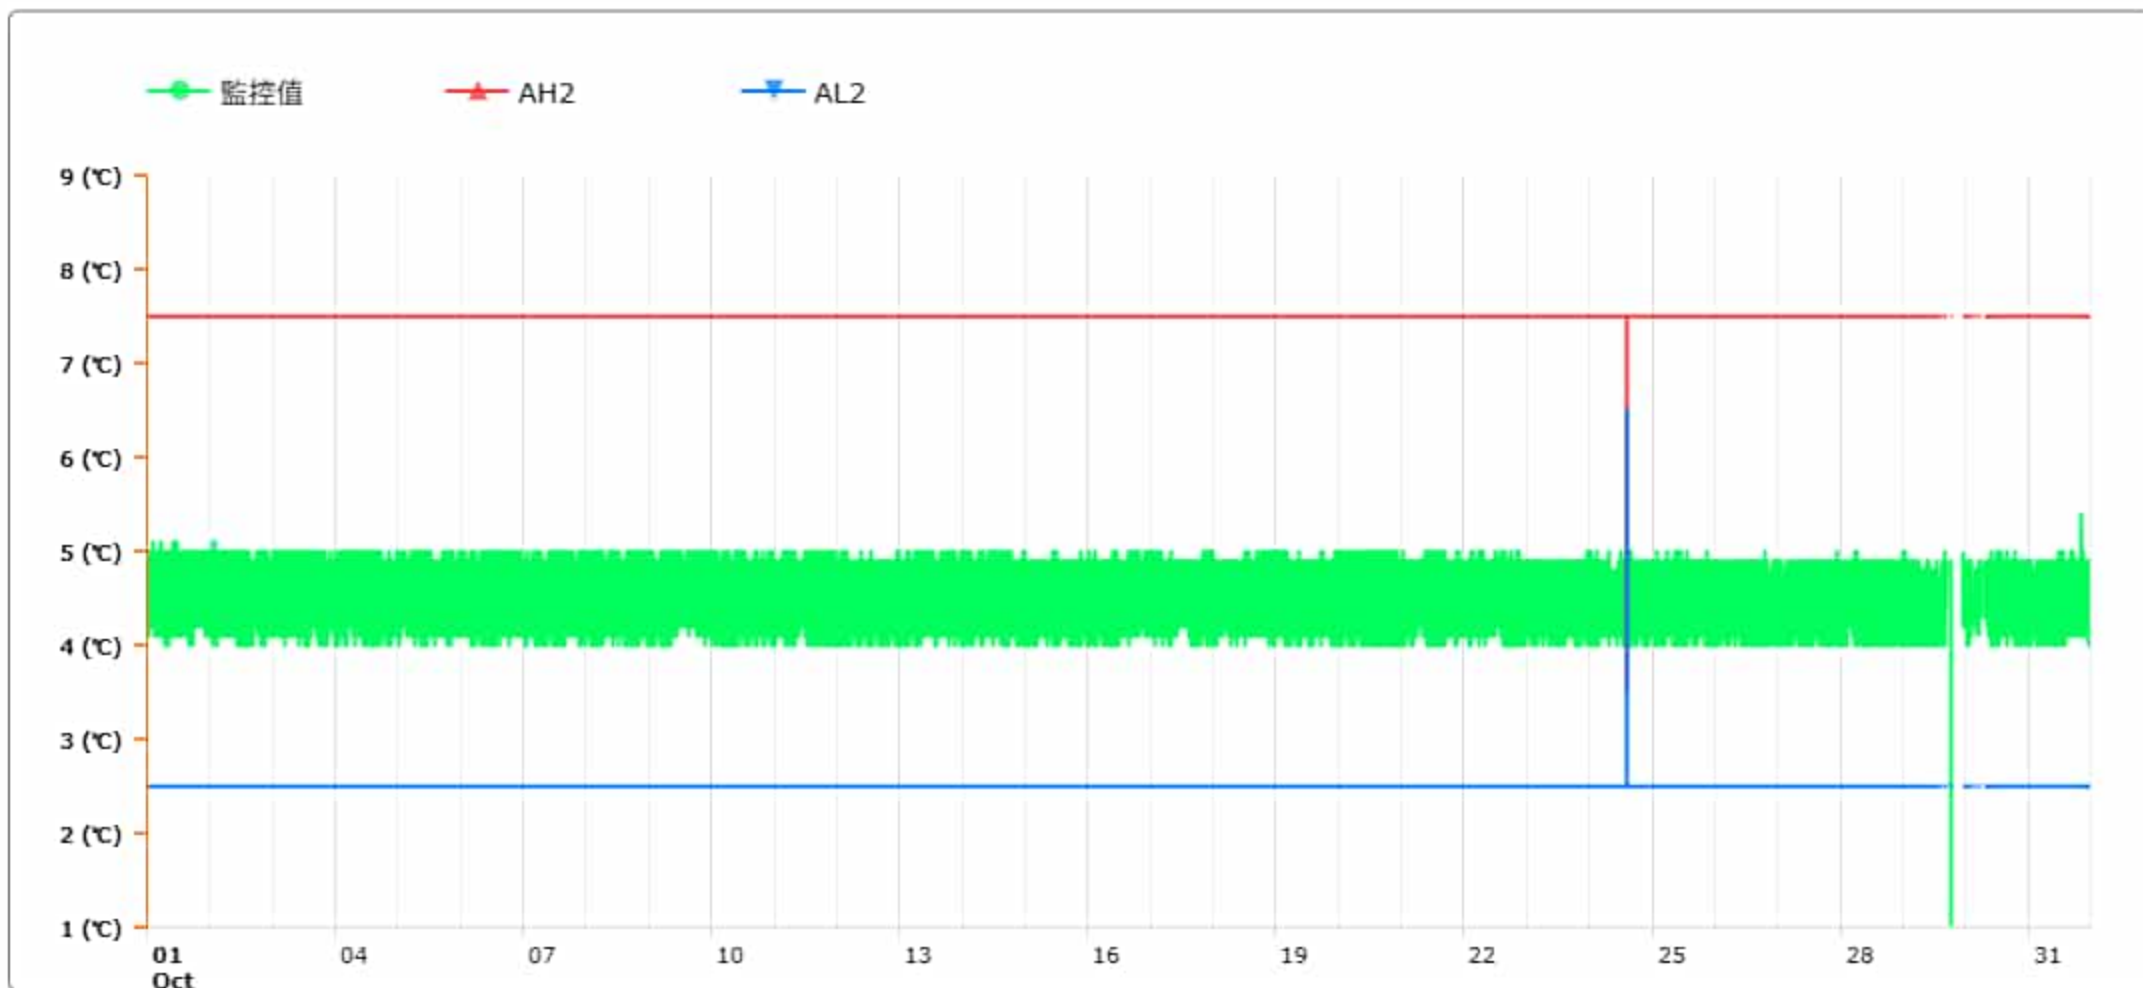

# 監控點圖表

監控點: 602-1F臨床試驗藥局雙溫冰箱冷藏區-(下)

時間區間: 2024-10-01 00:00 ~ 2024-10-31 23:59

最大值: 5.4 °C

最小值: 0 °C

平均值: 4.5 °C

製表者: 王平宇

單位主管: