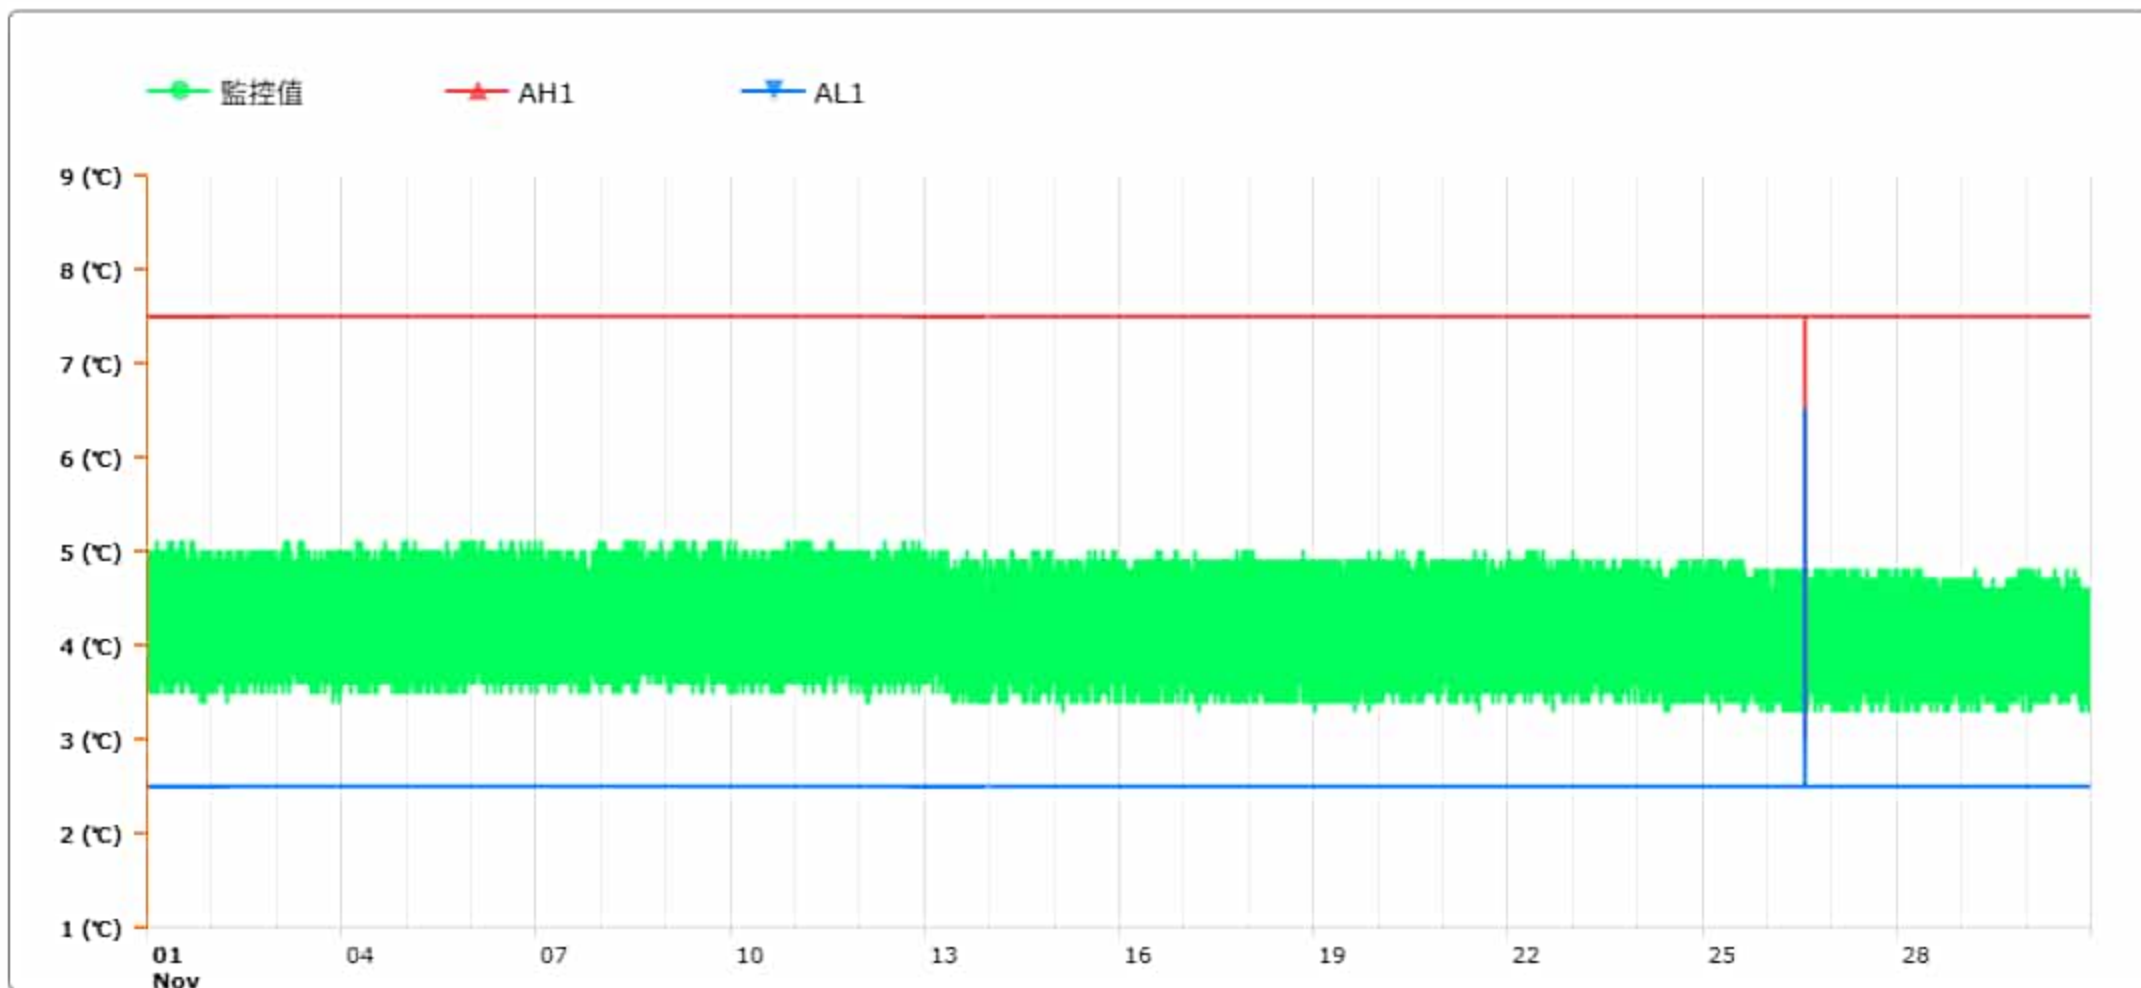

監控點圖表

監控點: 601-1F臨床試驗藥局雙溫冰箱冷藏區-(上)

時間區間: 2024-11-01 00:00 ~ 2024-11-30 23:59

最大值: 5.1 °C

最小值: 3.3 °C

平均值: 4.2 °C

製表者: 王平宇

單位主管: