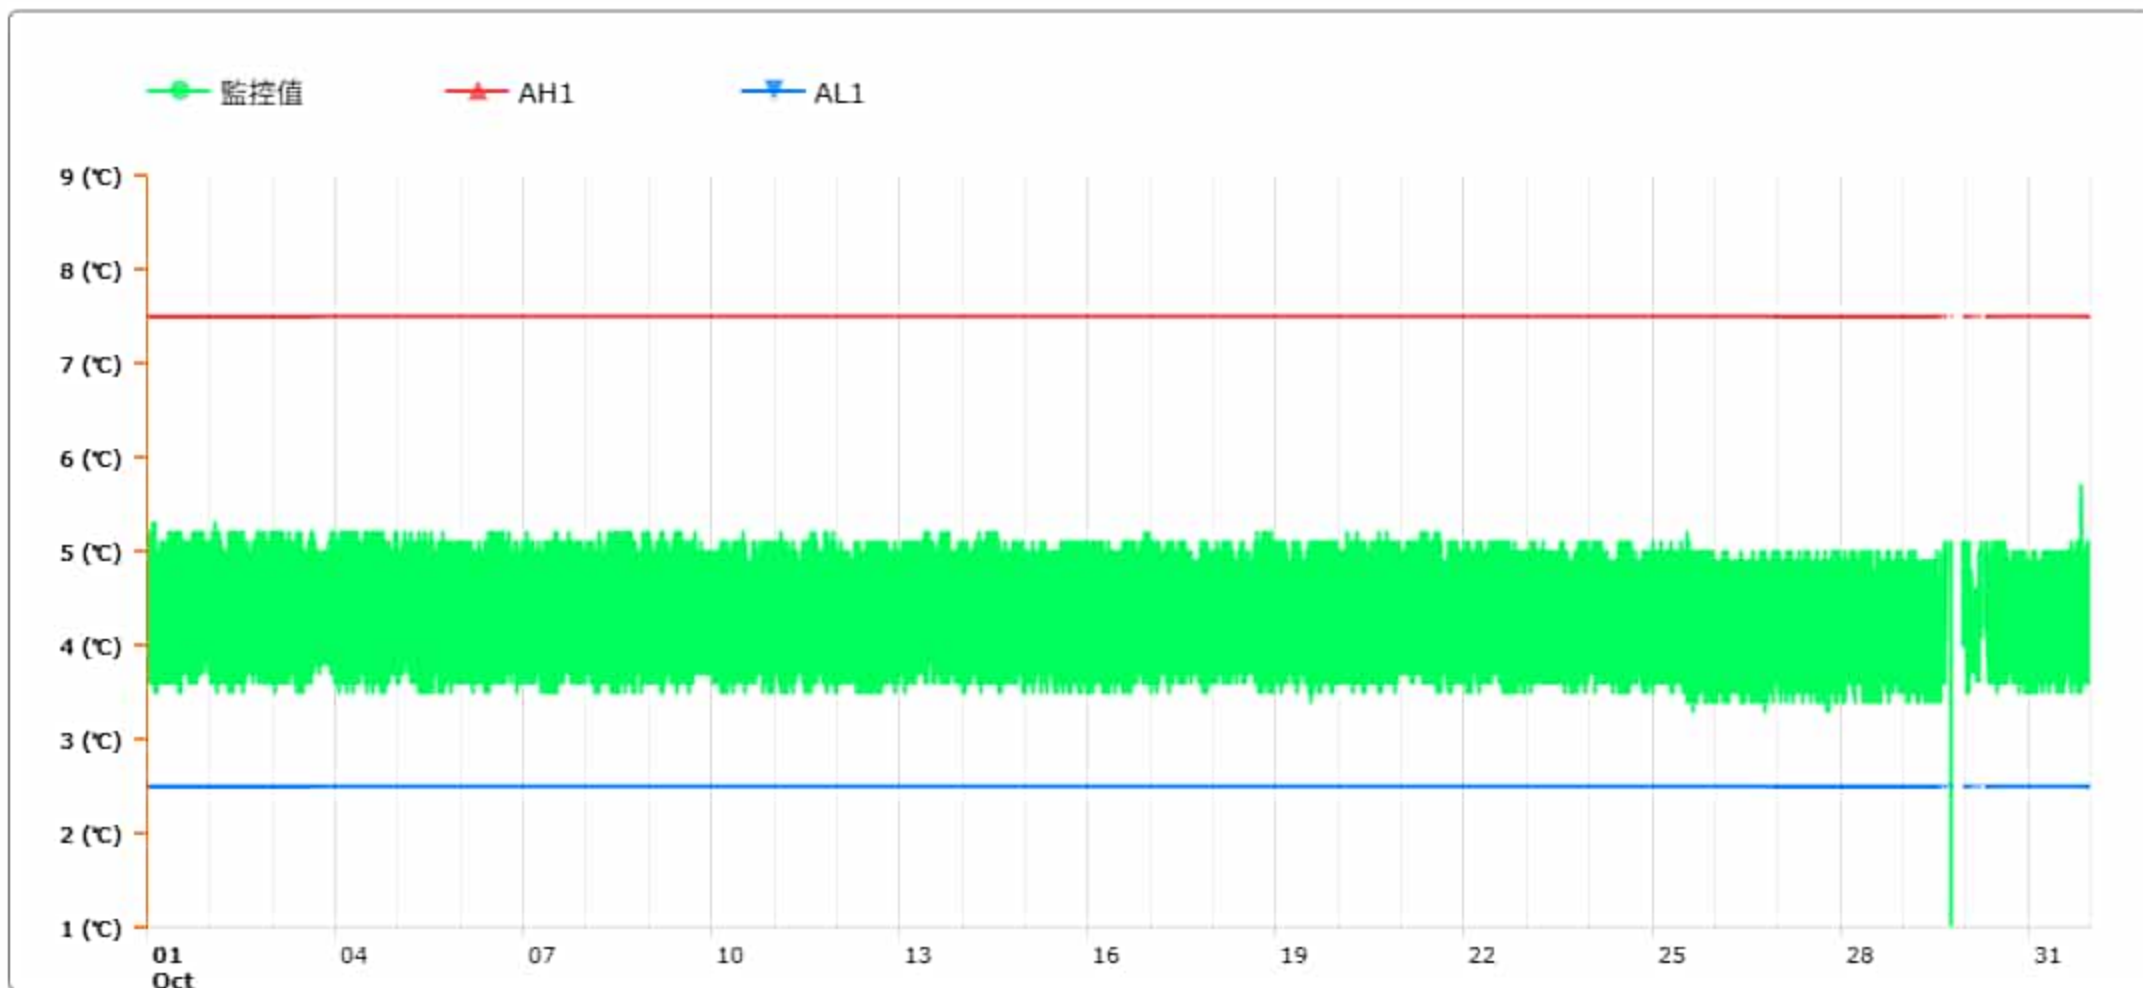

# 監控點圖表

監控點: 601-1F臨床試驗藥局雙溫冰箱冷藏區-(上)

時間區間: 2024-10-01 00:00 ~ 2024-10-31 23:59

最大值: 5.7 °C

最小值: 0 °C

平均值: 4.3 °C

製表者: 王平宇

單位主管: