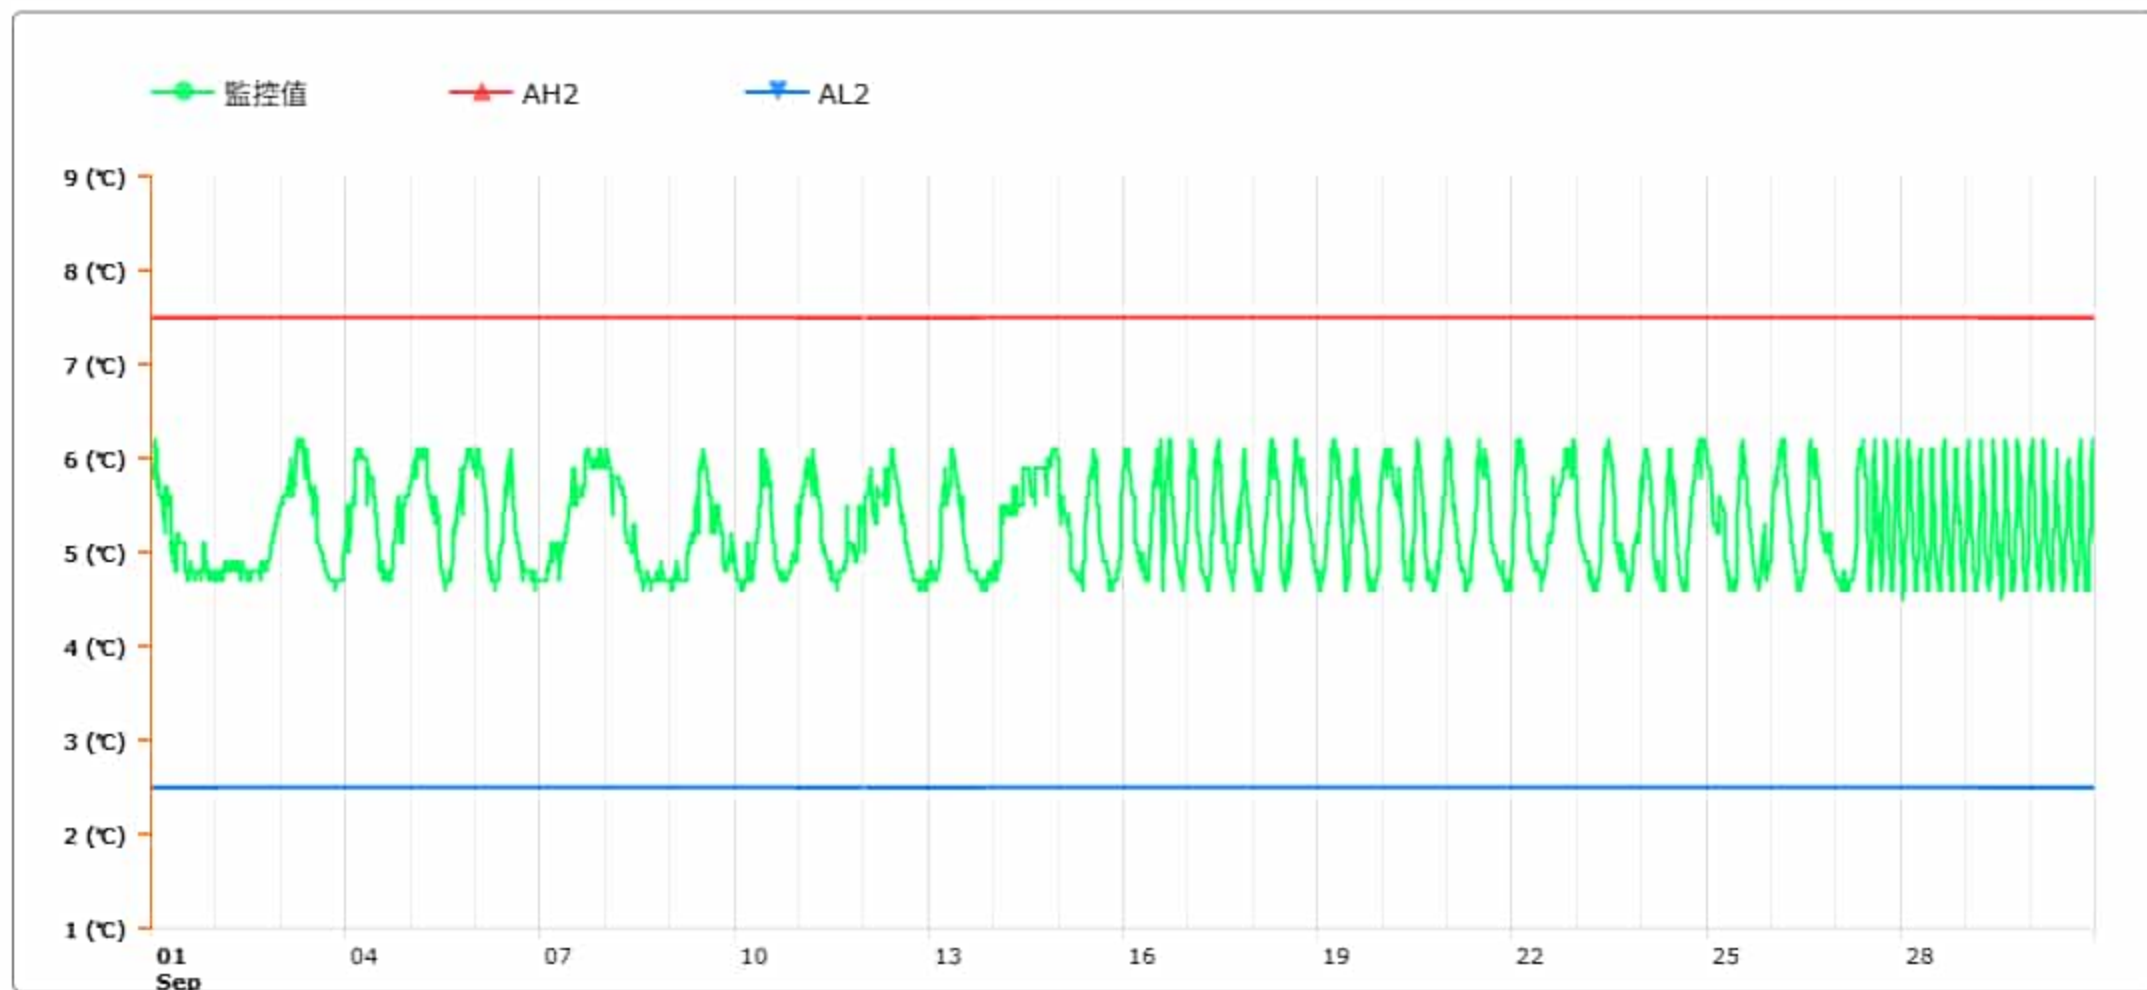

# 監控點圖表

監控點: 606-1F臨床試驗藥局單門冰箱-(下)

時間區間: 2024-09-01 00:00 ~ 2024-09-30 23:59

最大值: 6.2 °C

最小值: 4.5 °C

平均值: 5.3 °C

製表者: 王平宇

單位主管: