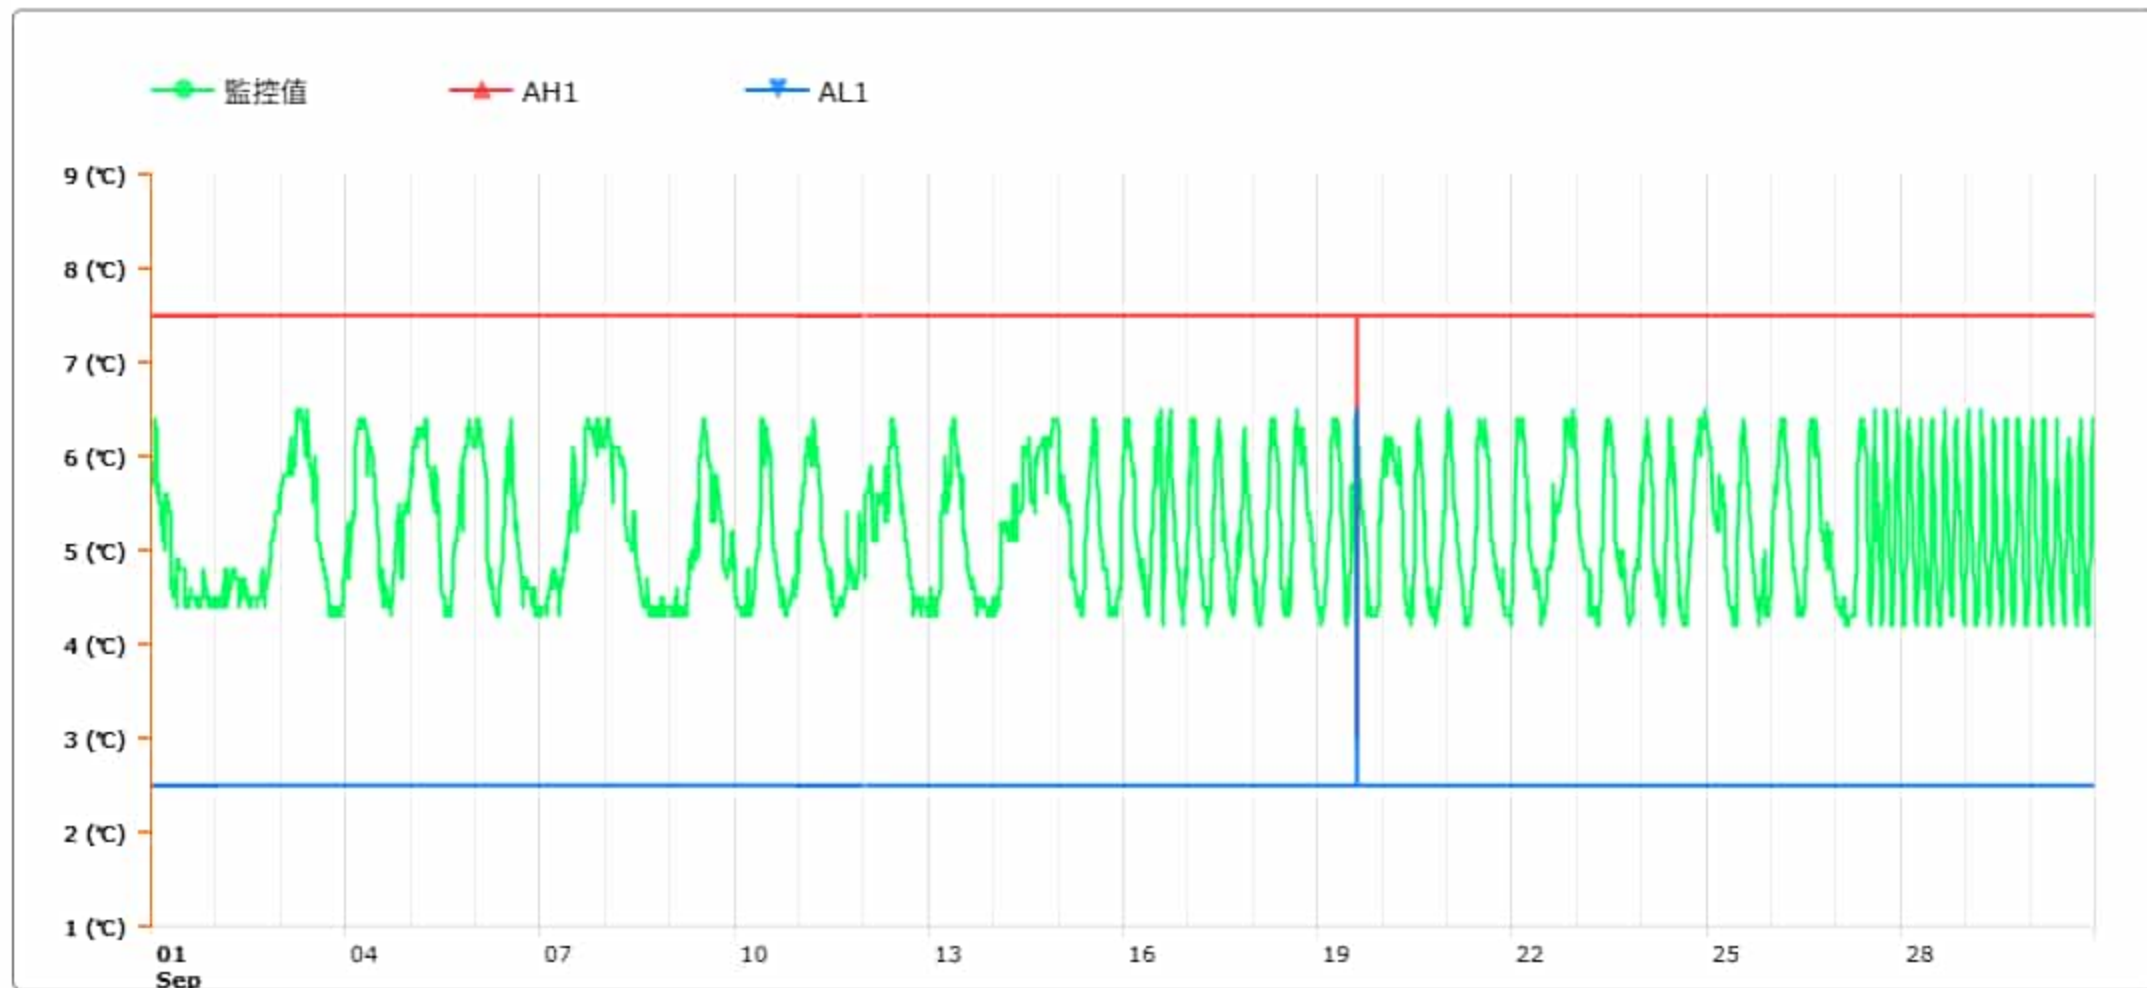

監控點圖表

監控點: 605-1F臨床試驗藥局單門冰箱-(上)

時間區間: 2024-09-01 00:00 ~ 2024-09-30 23:59

最大值: 6.5 °C

最小值: 4.2 °C

平均值: 5.2 °C

製表者: 王平宇

單位主管: