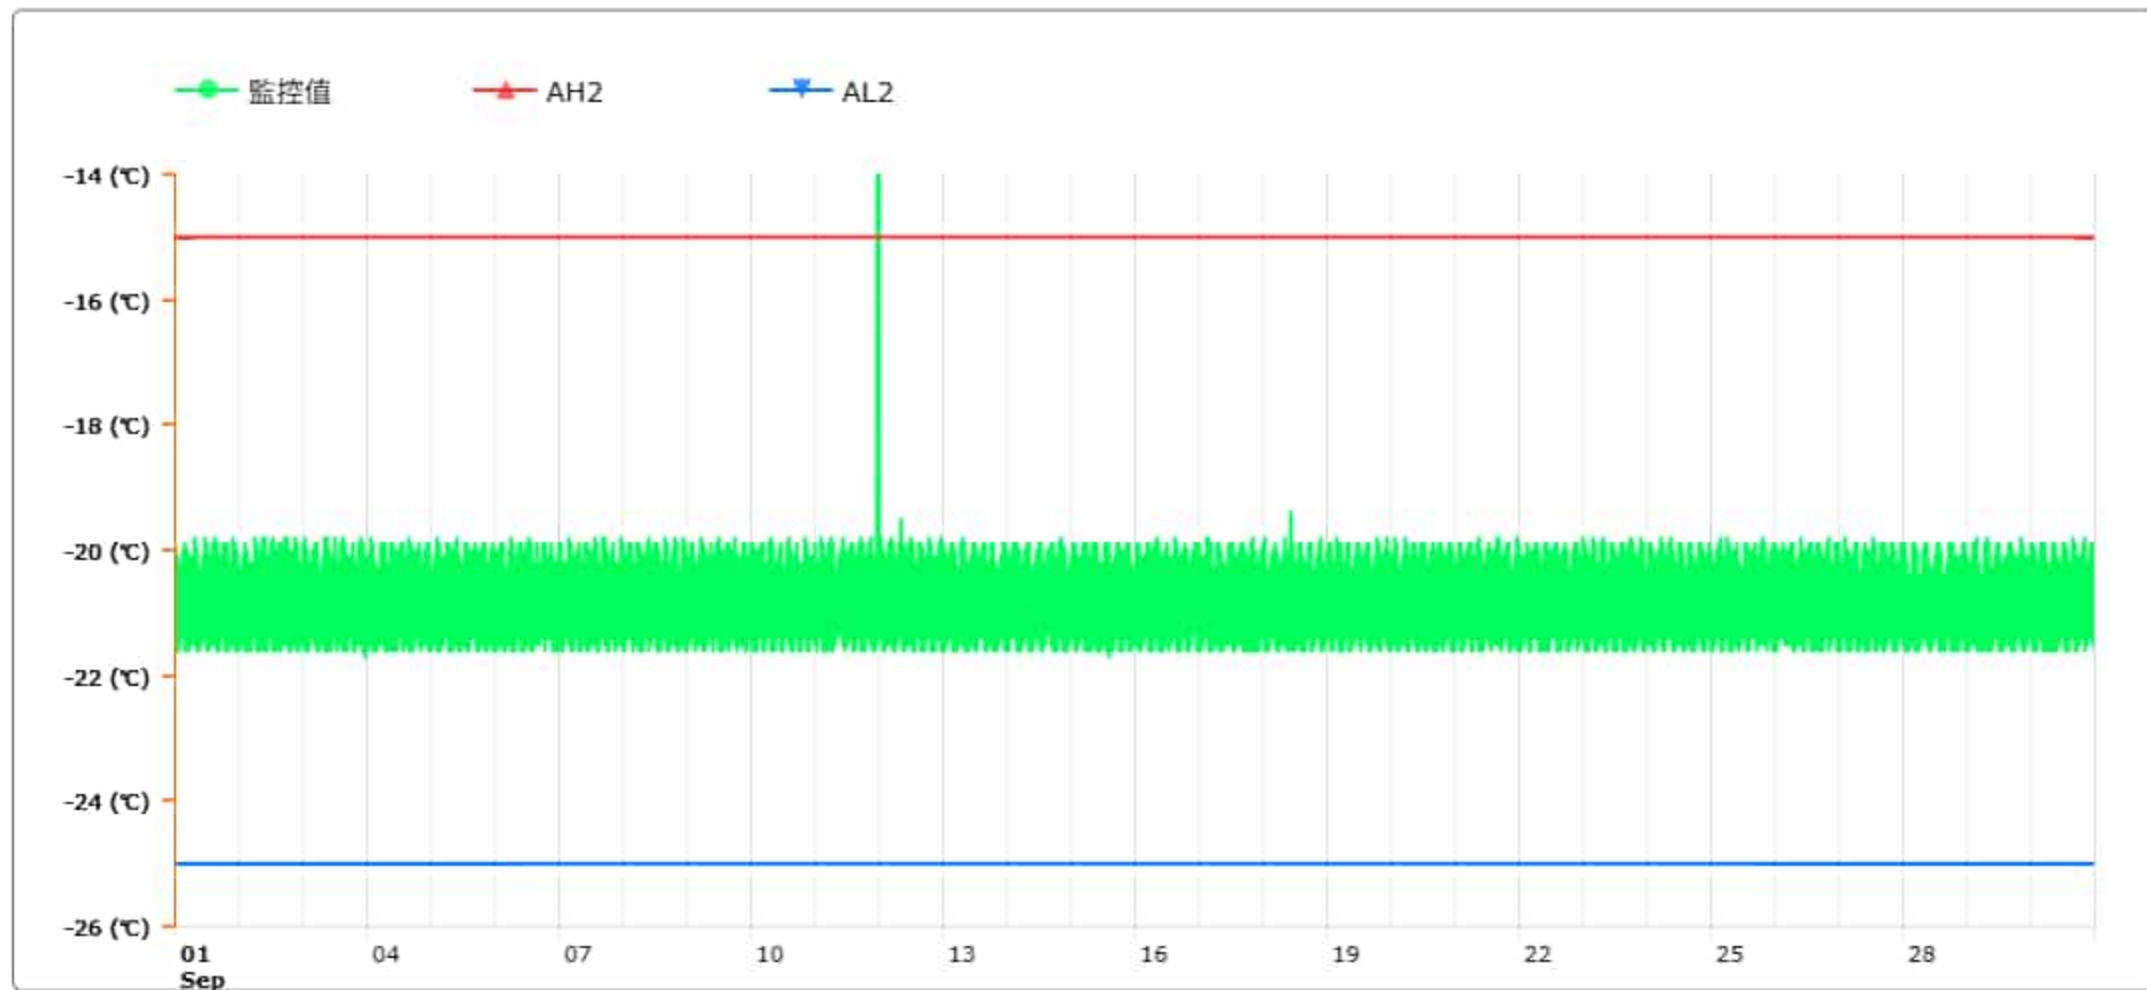

# 監控點圖表

監控點: 604-1F臨床試驗藥局雙溫冰箱冷凍區-(下)

時間區間: 2024-09-01 00:00 ~ 2024-09-30 23:59

最大值: 0 °C

最小值: -21.7 °C

平均值: -20.8 °C

製表者: 王平宇

單位主管: