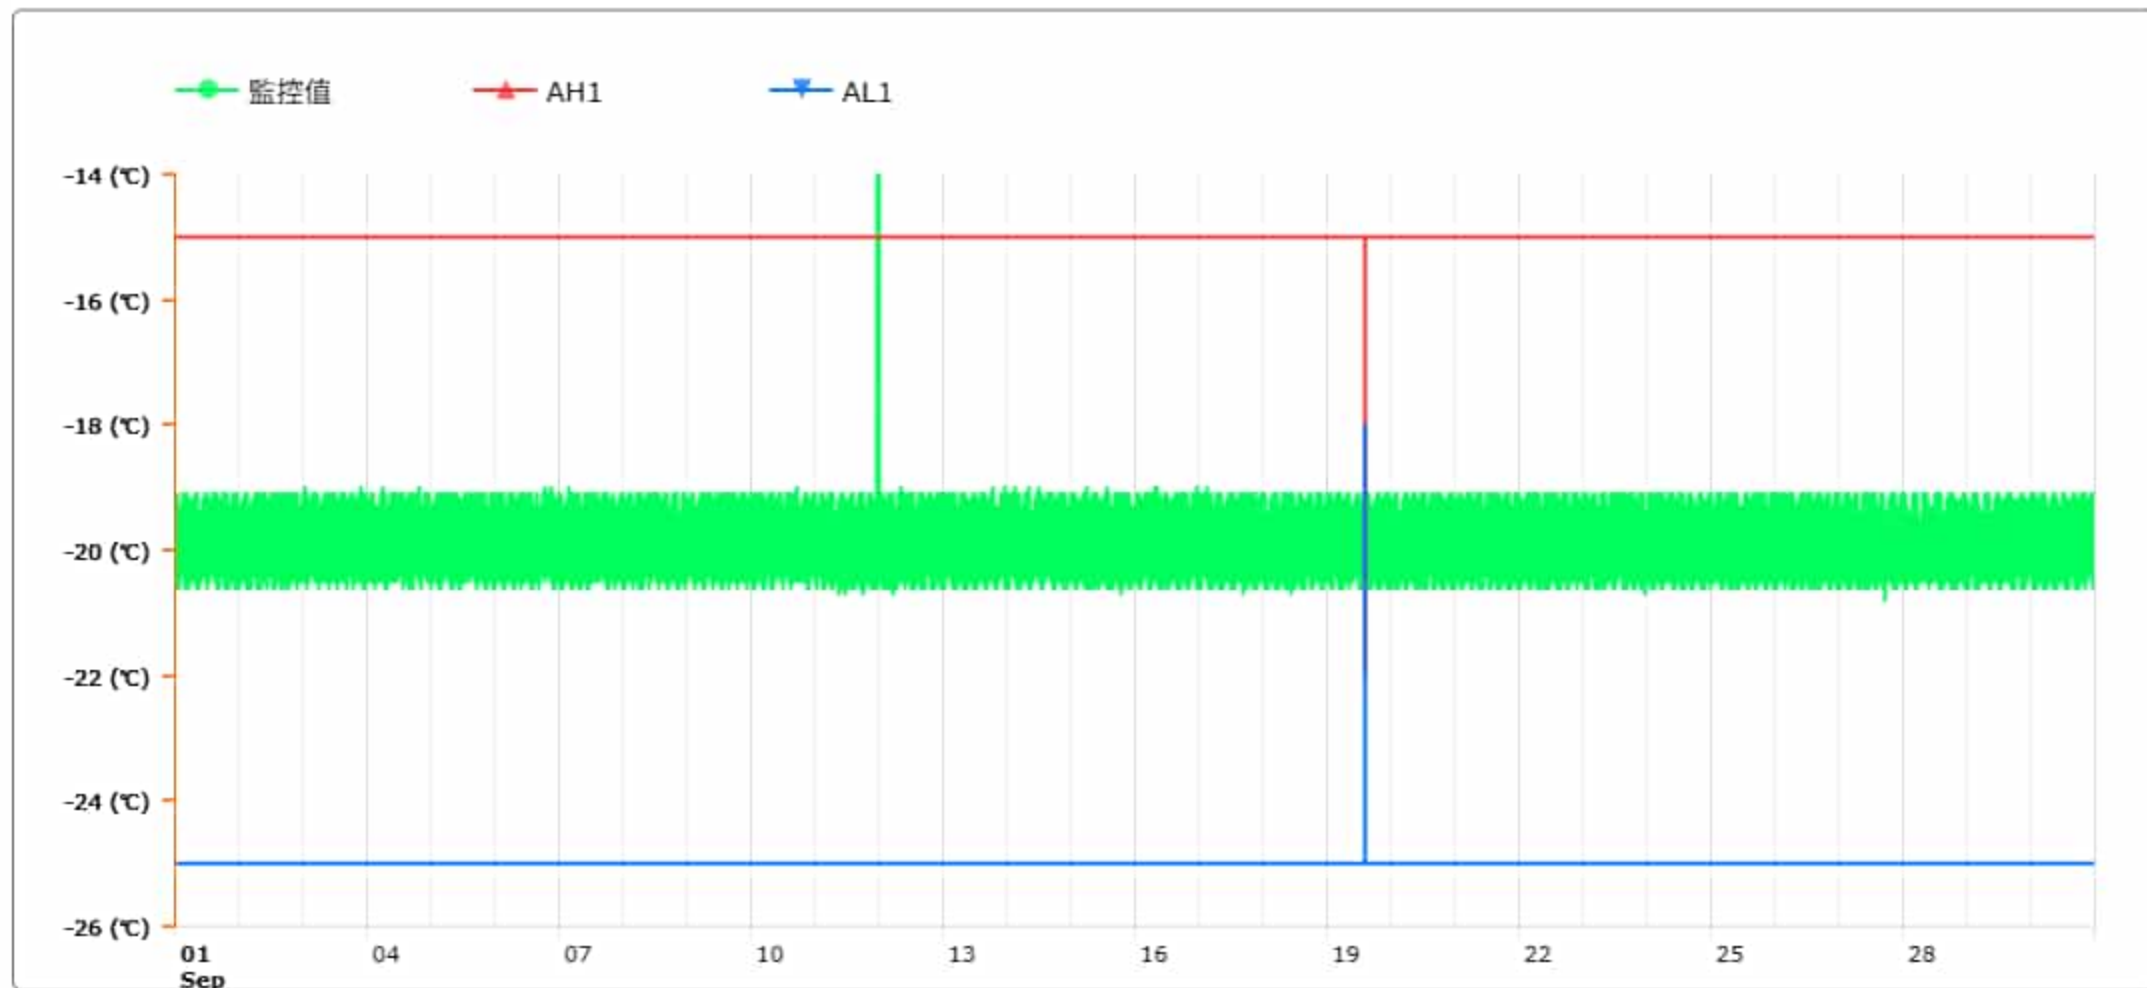

# 監控點圖表

監控點: 603-1F臨床試驗藥局雙溫冰箱冷凍區-(上)

時間區間: 2024-09-01 00:00 ~ 2024-09-30 23:59

最大值: 0 °C

最小值: -20.8 °C

平均值: -19.9 °C

製表者: 王平宇

單位主管: