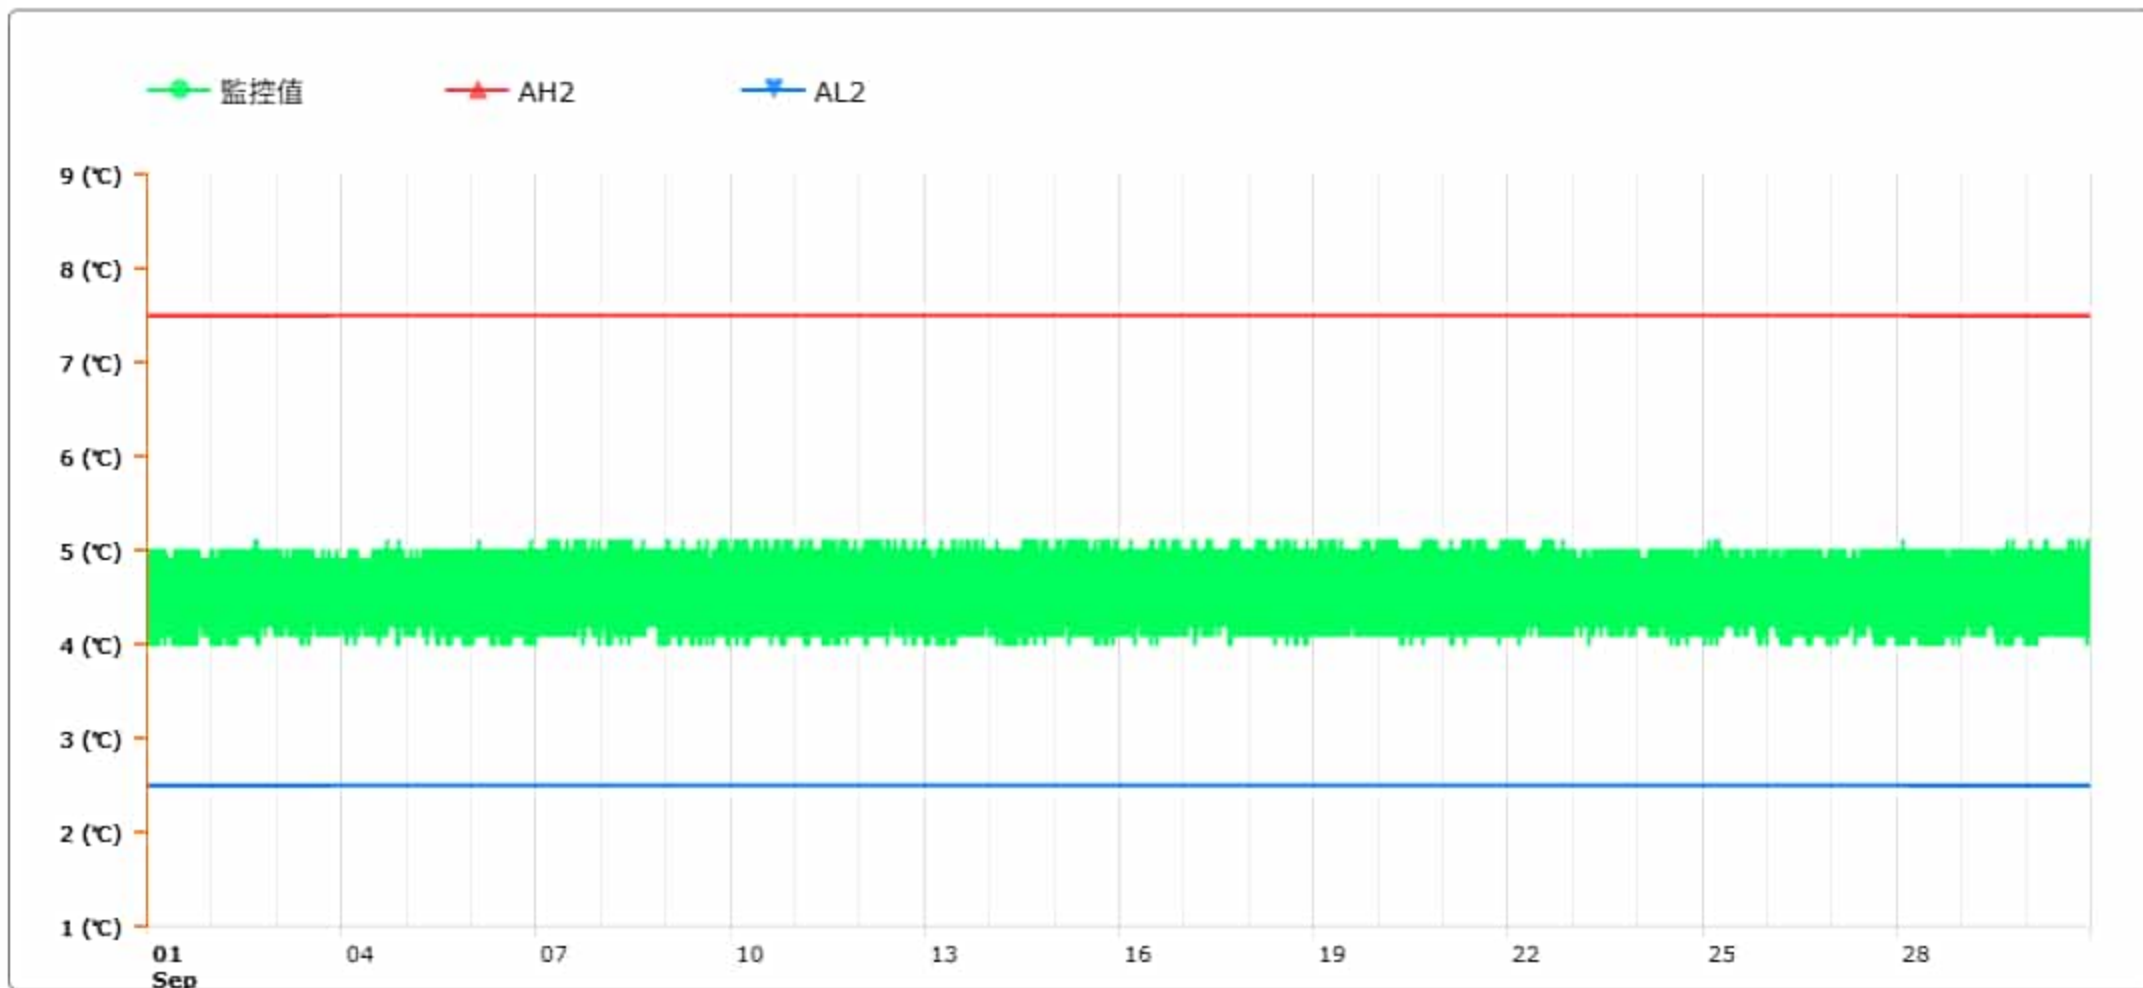

# 監控點圖表

監控點: 602-1F臨床試驗藥局雙溫冰箱冷藏區-(下)

時間區間: 2024-09-01 00:00 ~ 2024-09-30 23:59

最大值: 5.1 °C

最小值: 4 °C

平均值: 4.6 °C

製表者: 王平宇

單位主管: