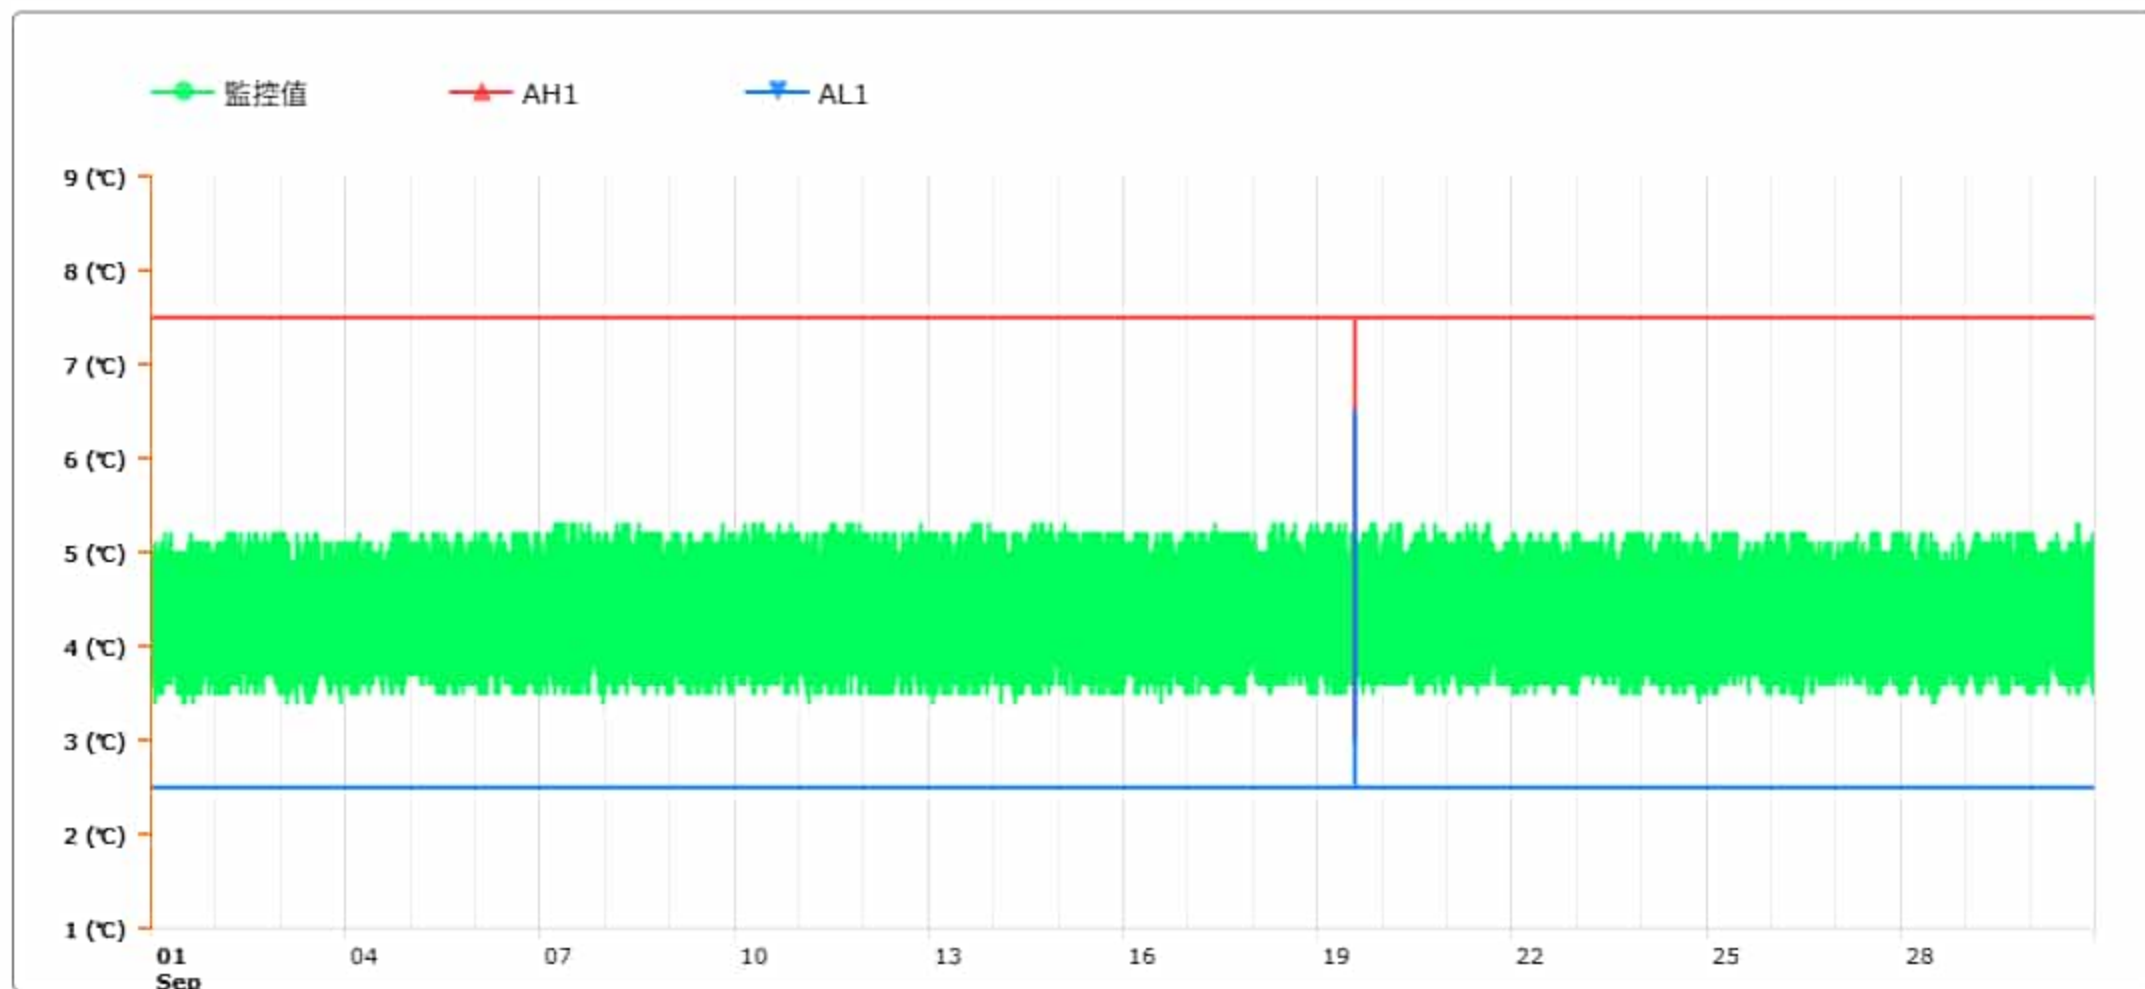

# 監控點圖表

監控點: 601-1F臨床試驗藥局雙溫冰箱冷藏區-(上)

時間區間: 2024-09-01 00:00 ~ 2024-09-30 23:59

最大值: 5.3 °C

最小值: 3.4 °C

平均值: 4.3 °C

製表者: 王平宇

單位主管: