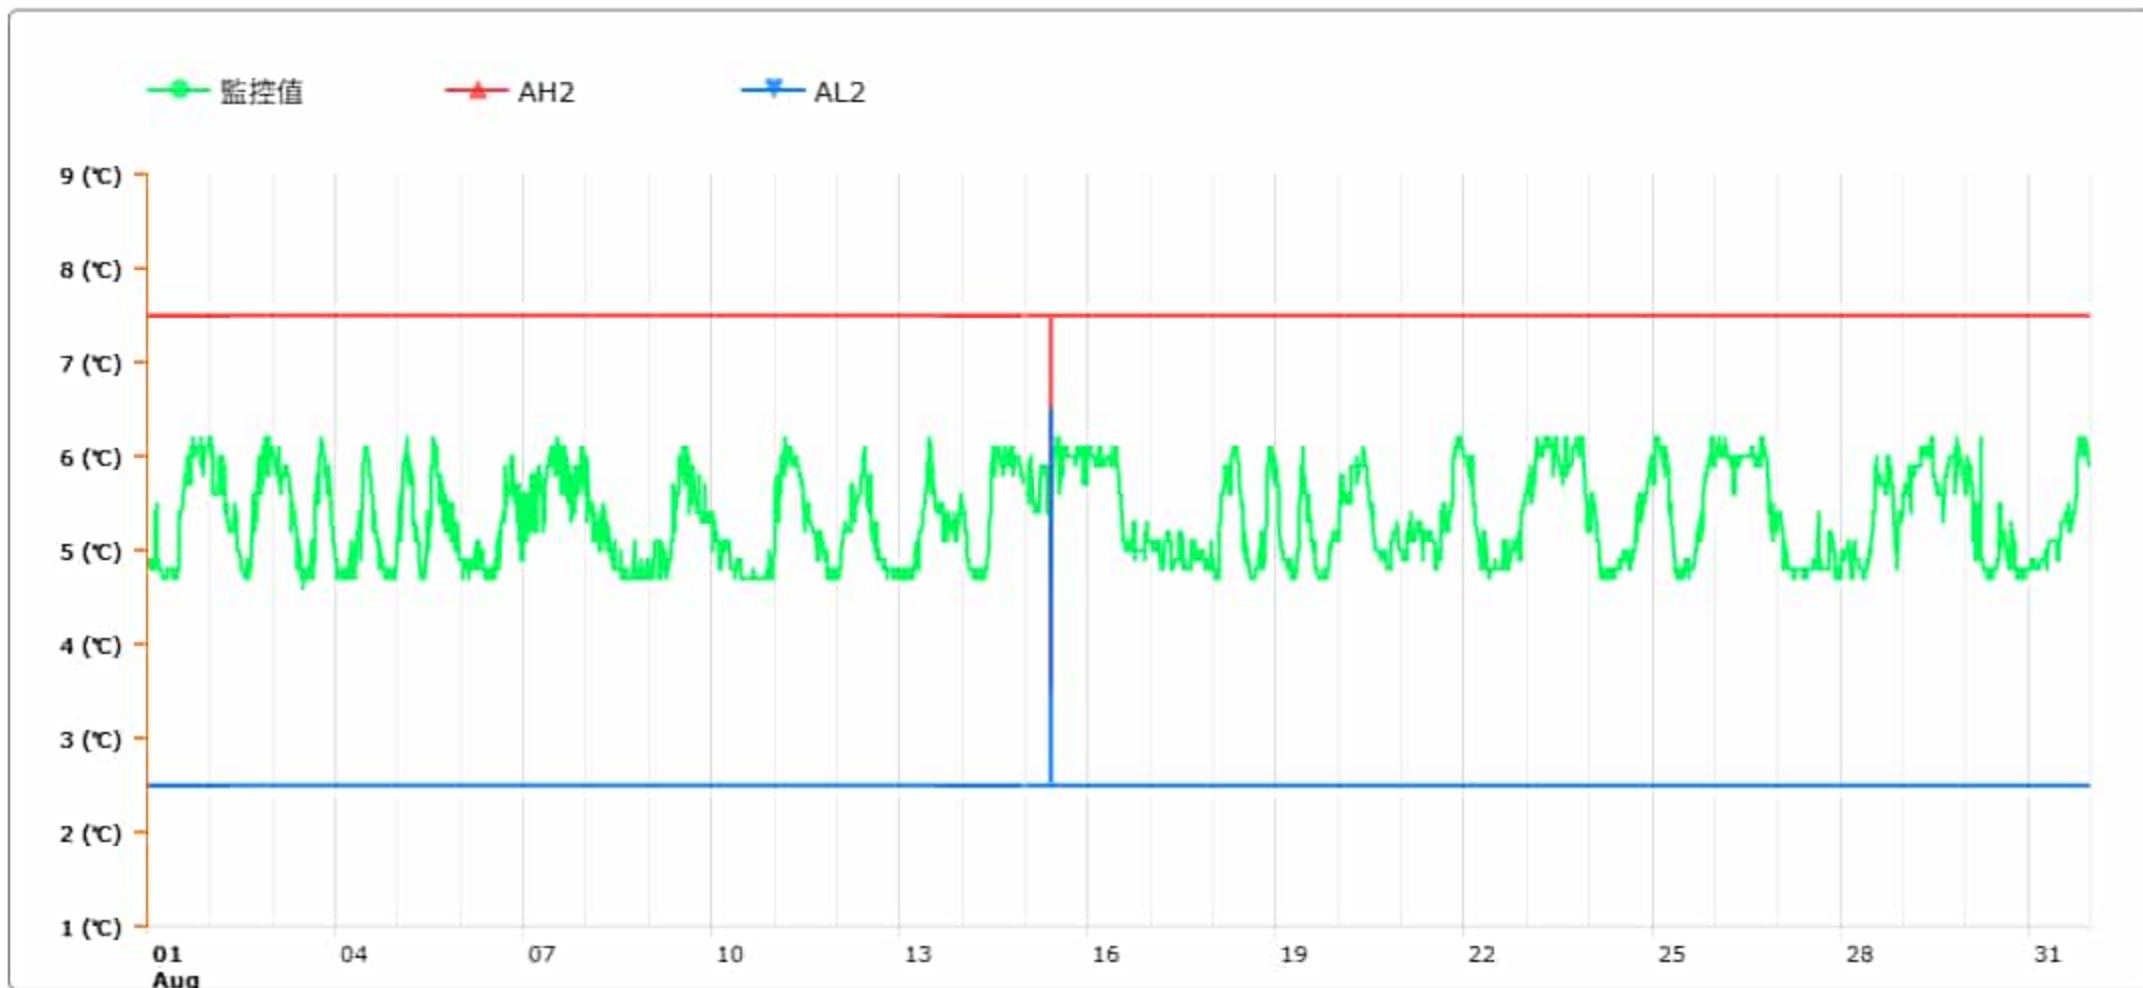

監控點圖表

監控點: 606-1F臨床試驗藥局單門冰箱-(下)

時間區間: 2024-08-01 00:00 ~ 2024-08-31 23:59

最大值: 6.2 °C

最小值: 4.6 °C

平均值: 5.3 °C

製表者: 王平宇

單位主管: