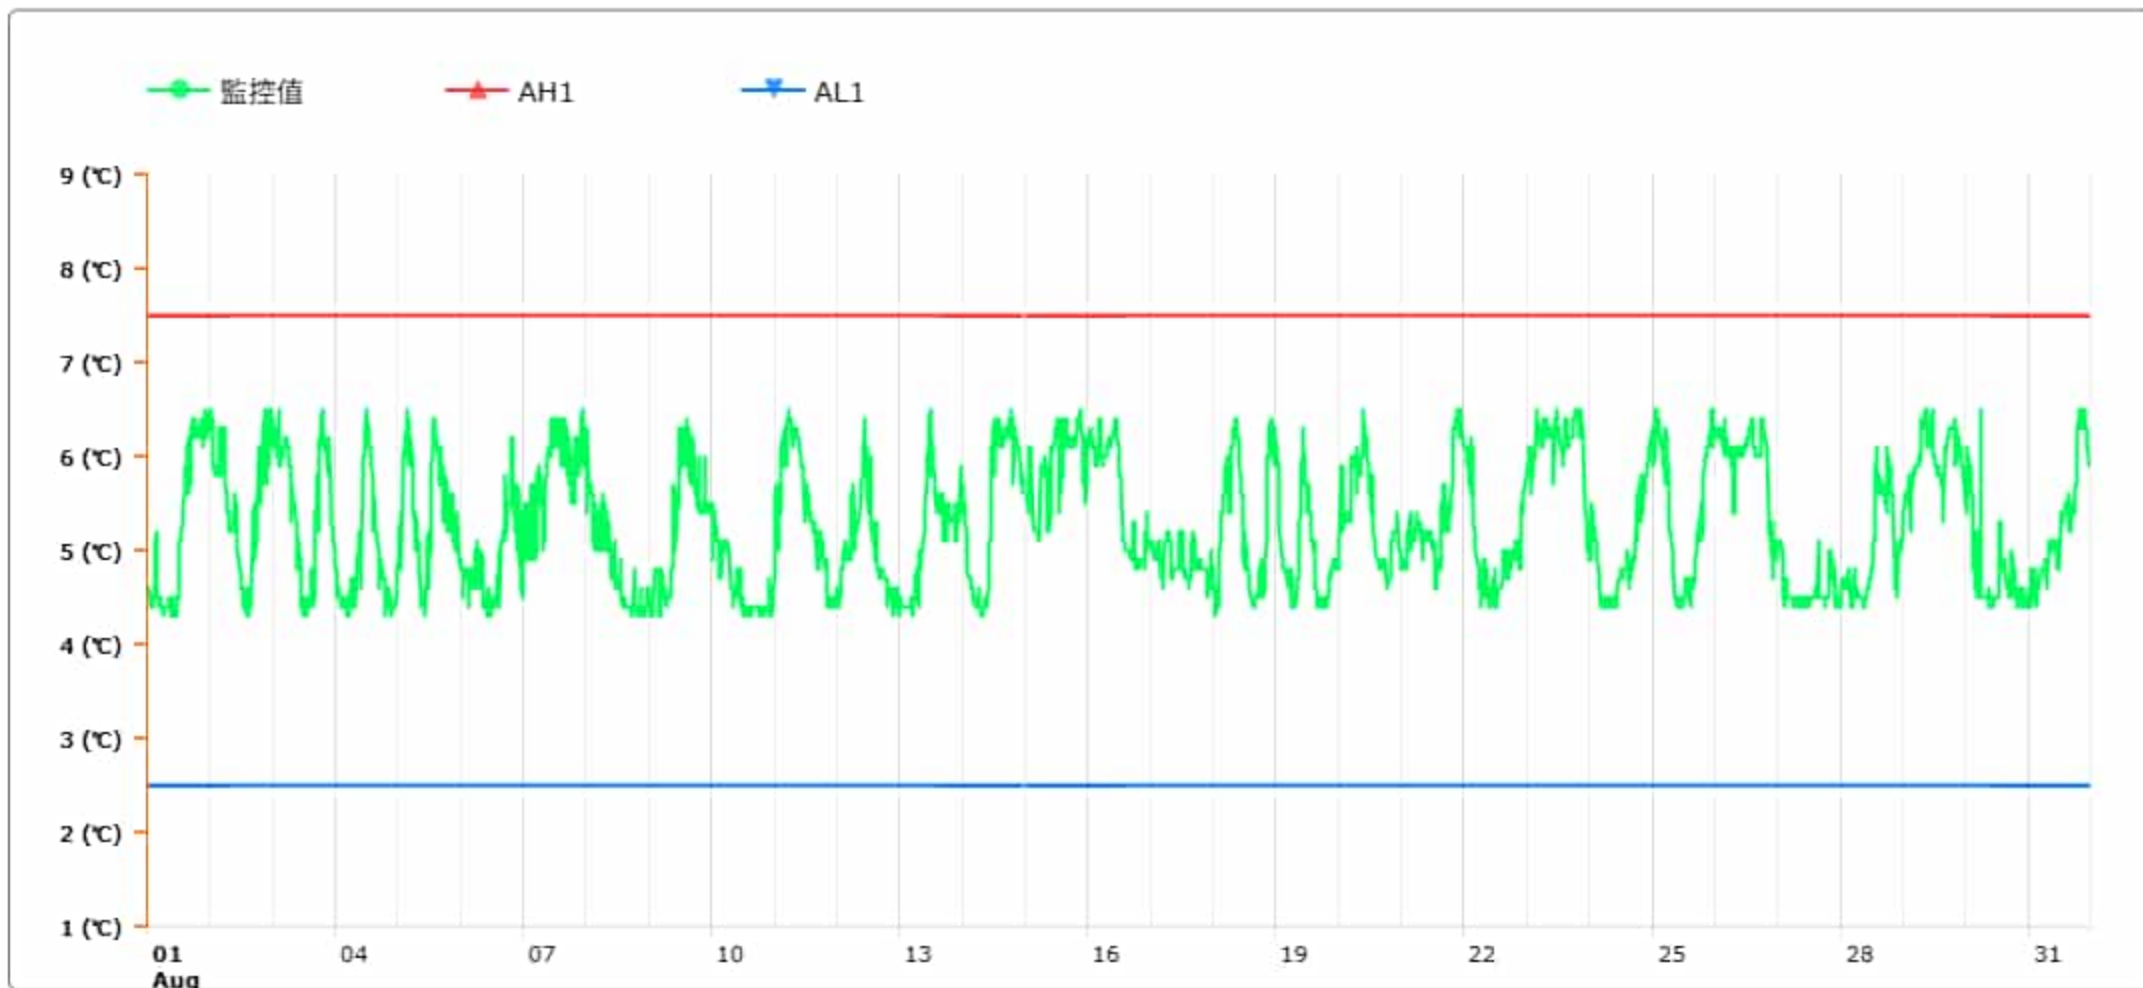

# 監控點圖表

監控點: 605-1F臨床試驗藥局單門冰箱-(上)

時間區間: 2024-08-01 00:00 ~ 2024-08-31 23:59

最大值: 6.5 °C

最小值: 4.3 °C

平均值: 5.3 °C

製表者: 王平宇

單位主管: