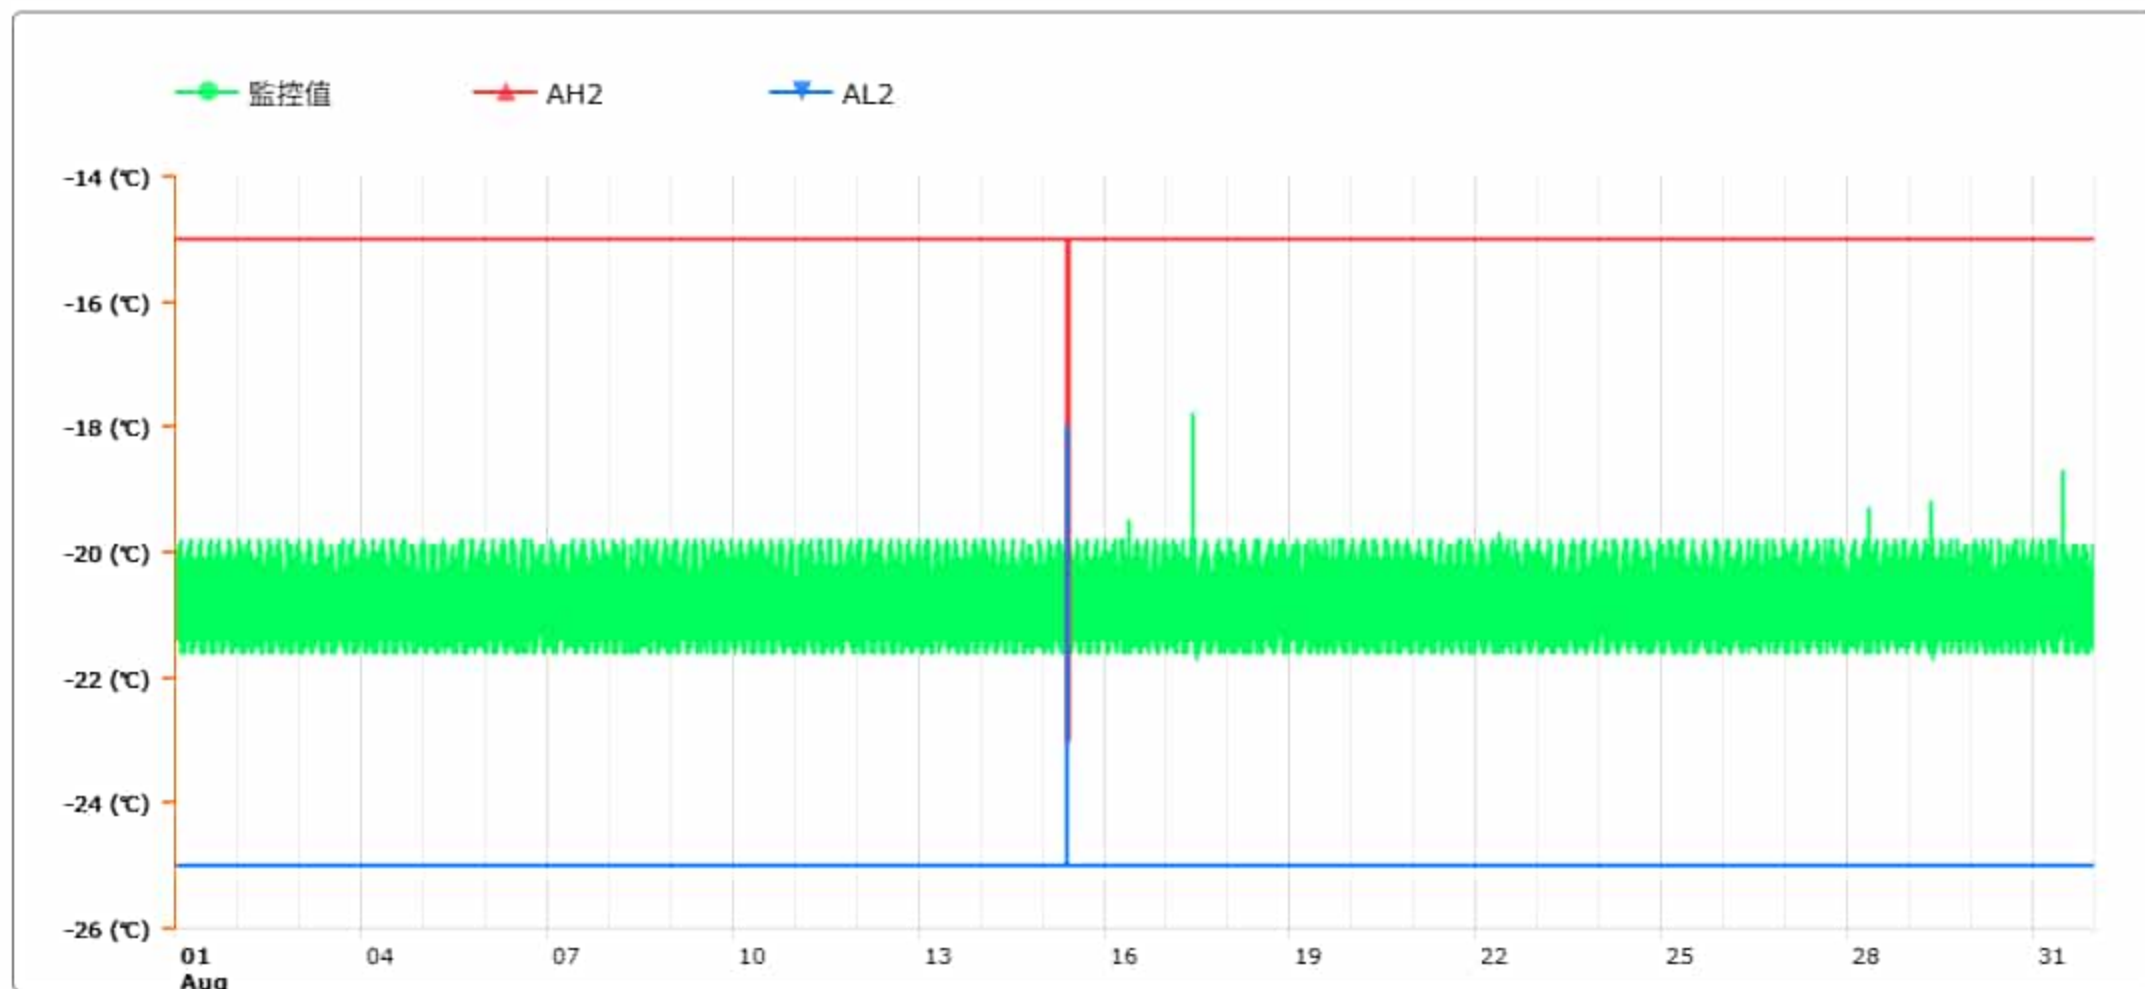

監控點圖表

監控點: 604-1F臨床試驗藥局雙溫冰箱冷凍區-(下)

時間區間: 2024-08-01 00:00 ~ 2024-08-31 23:59

最大值: -17.8 °C

最小值: -21.7 °C

平均值: -20.8 °C

製表者: 王平宇

單位主管: