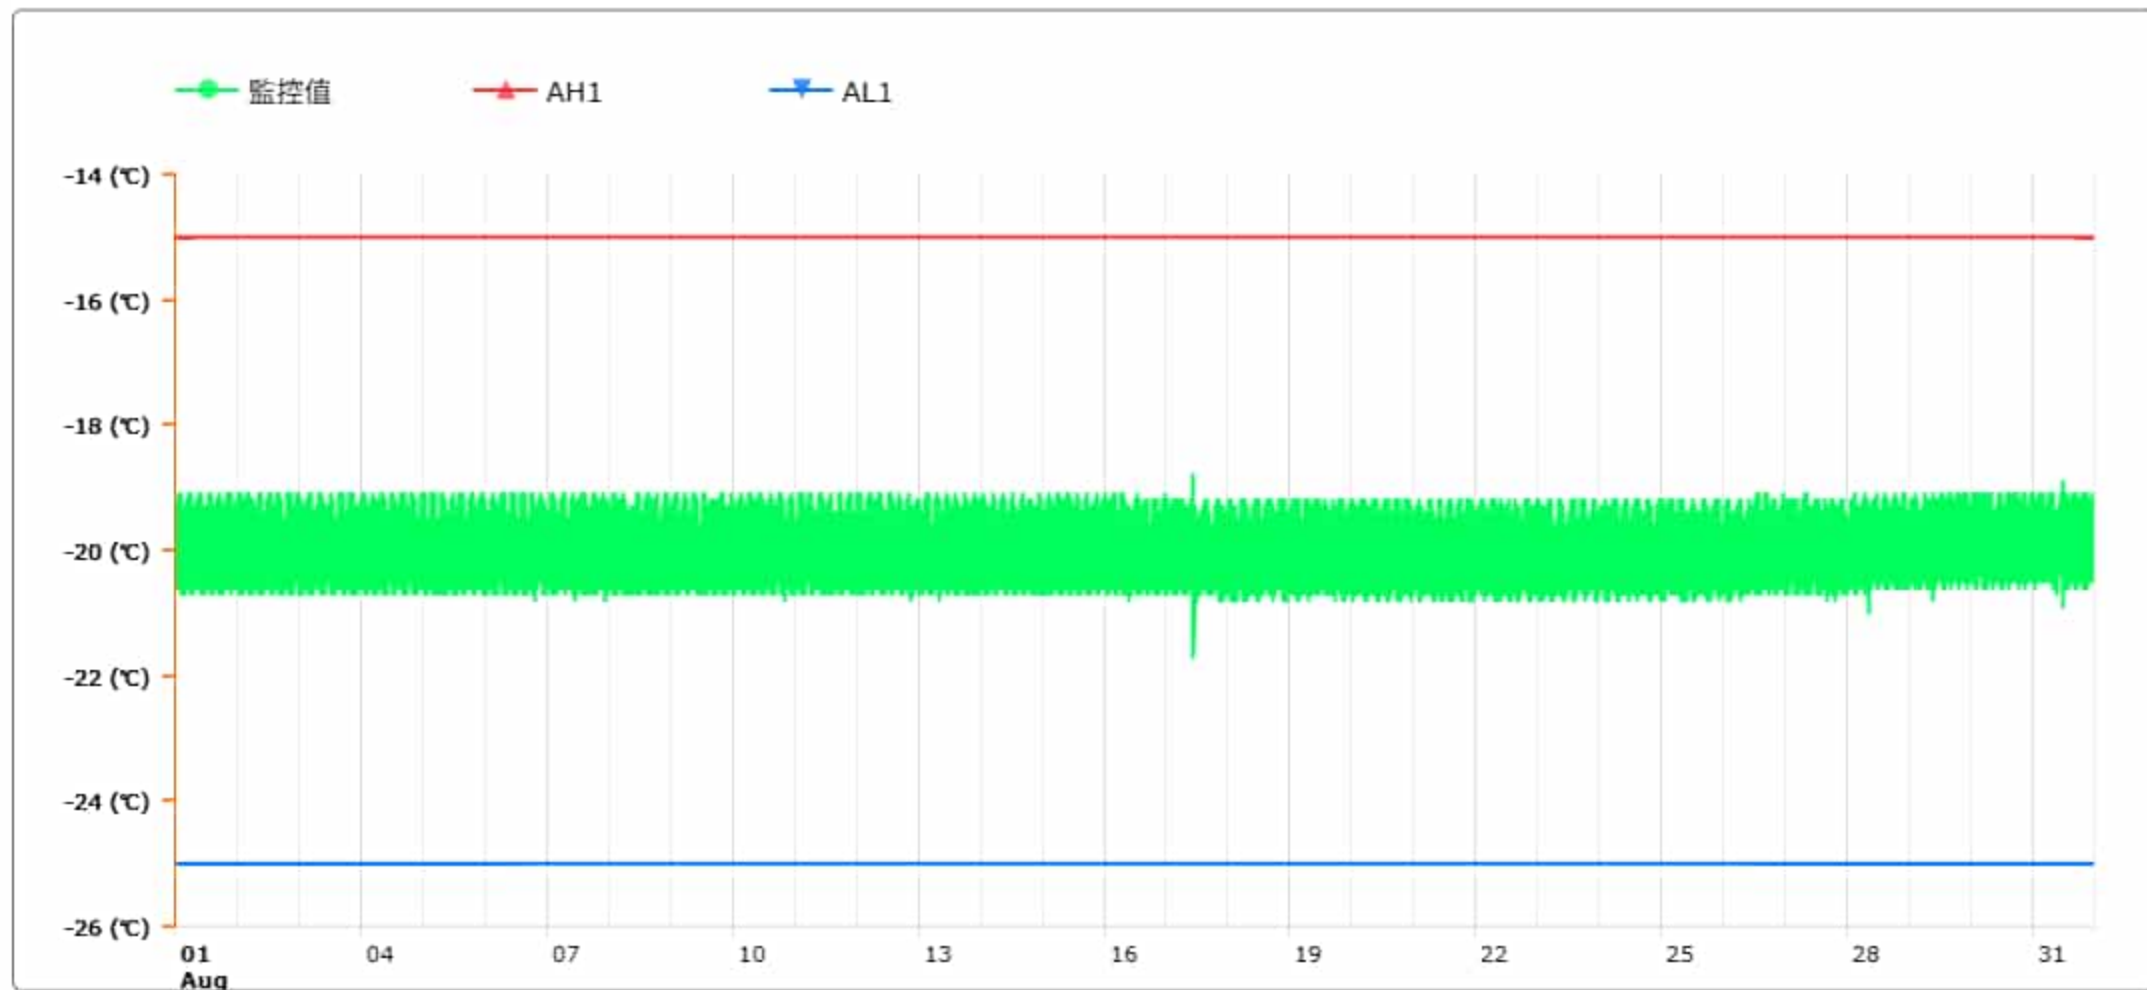

# 監控點圖表

監控點: 603-1F臨床試驗藥局雙溫冰箱冷凍區-(上)

時間區間: 2024-08-01 00:00 ~ 2024-08-31 23:59

最大值: -18.8 °C

最小值: -21.7 °C

平均值: -20.0 °C

製表者: 王平宇

單位主管: