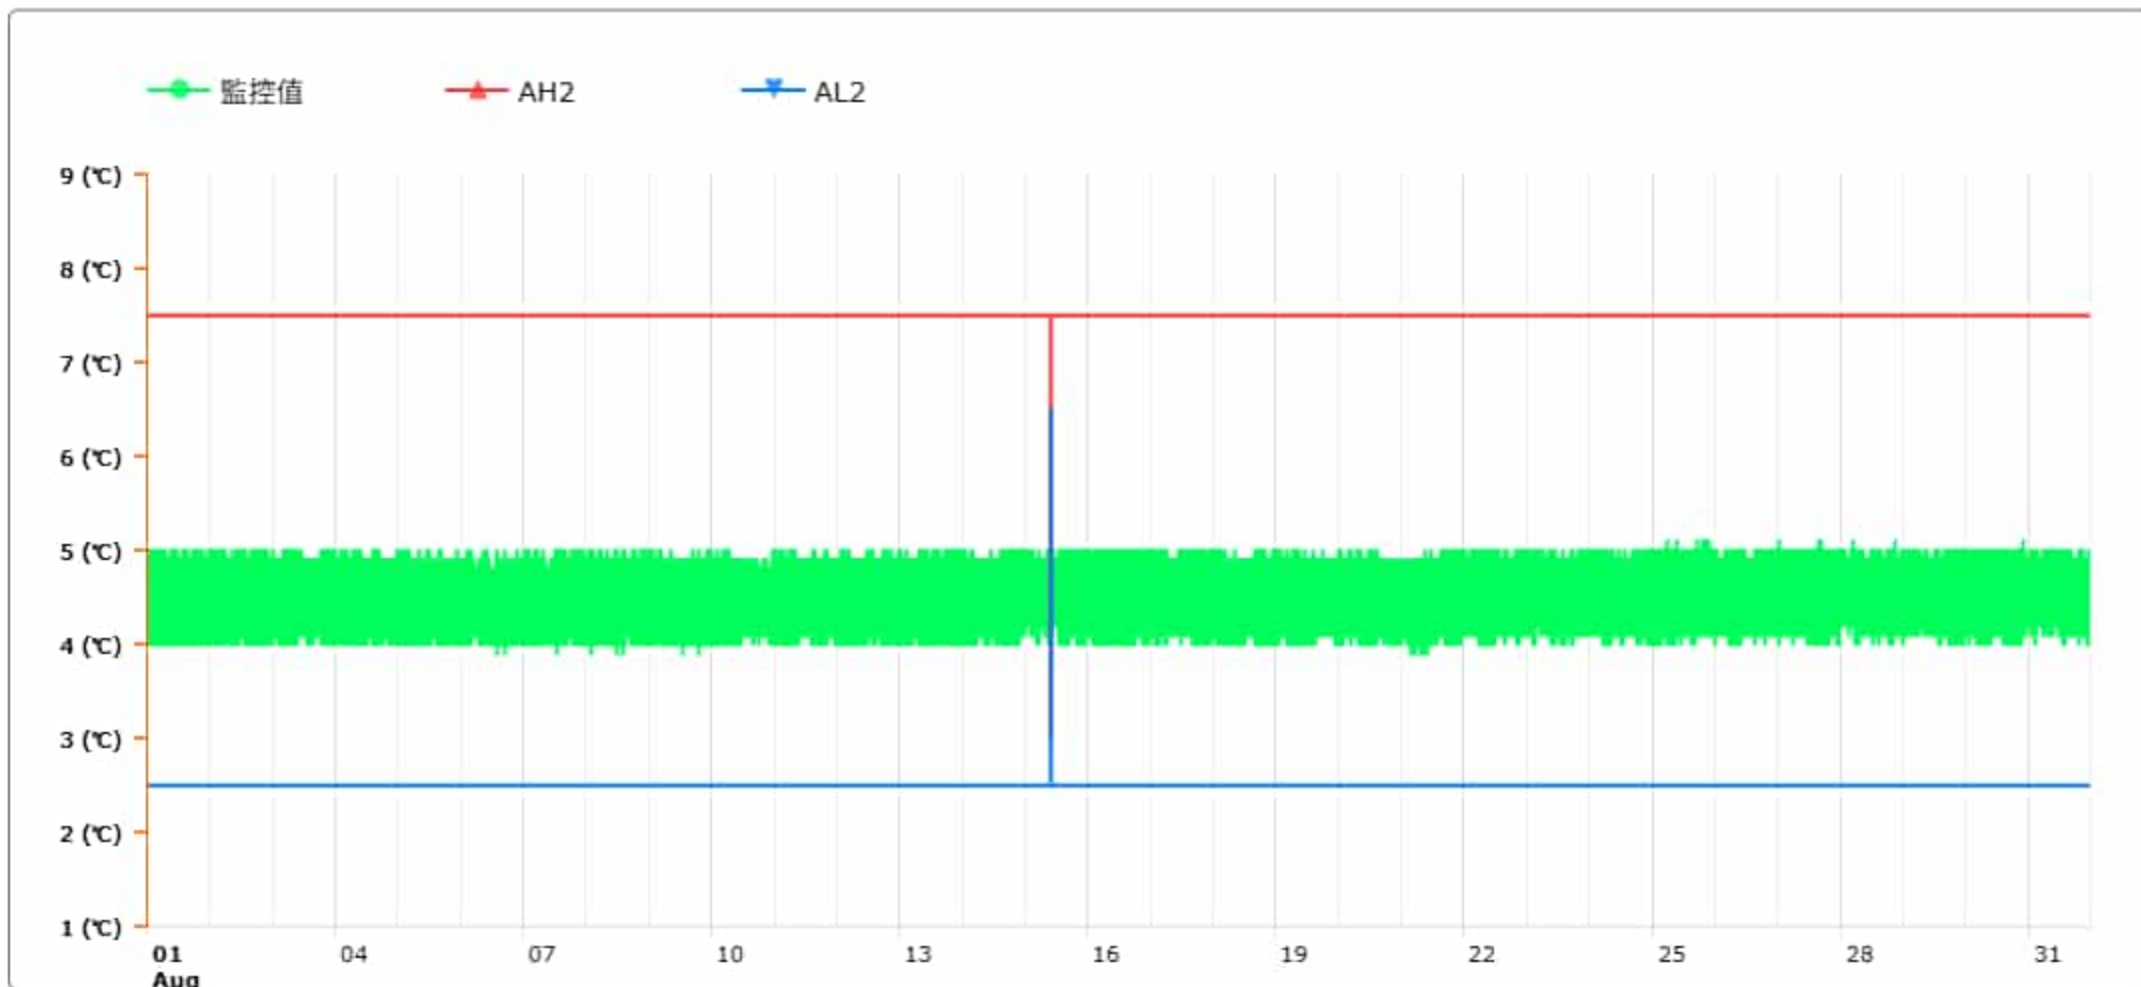

監控點圖表

監控點: 602-1F臨床試驗藥局雙溫冰箱冷藏區-(下)

時間區間: 2024-08-01 00:00 ~ 2024-08-31 23:59

最大值: 5.1 °C

最小值: 3.9 °C

平均值: 4.5 °C

製表者: 王平宇

單位主管: