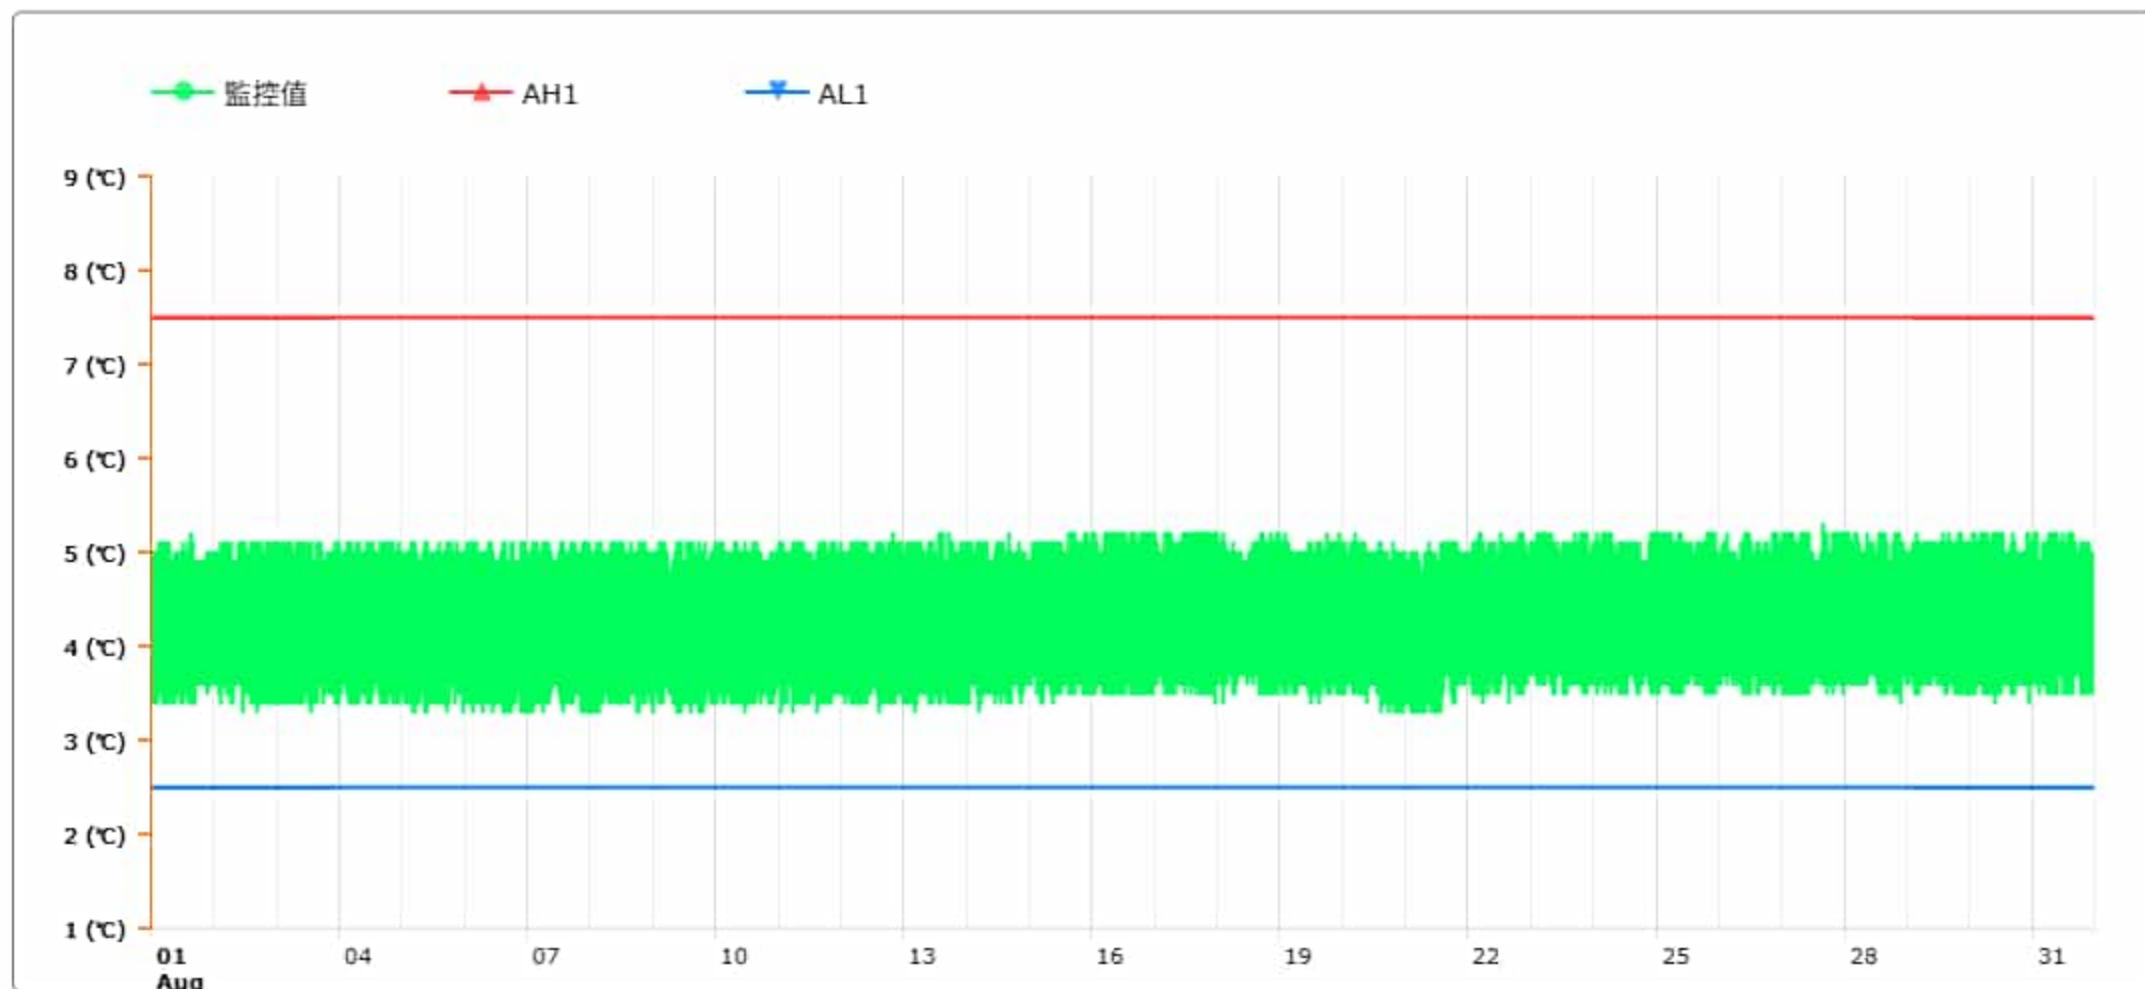

# 監控點圖表

監控點: 601-1F臨床試驗藥局雙溫冰箱冷藏區-(上)

時間區間: 2024-08-01 00:00 ~ 2024-08-31 23:59

最大值: 5.3 °C

最小值: 3.3 °C

平均值: 4.3 °C

製表者: 王平宇

單位主管: