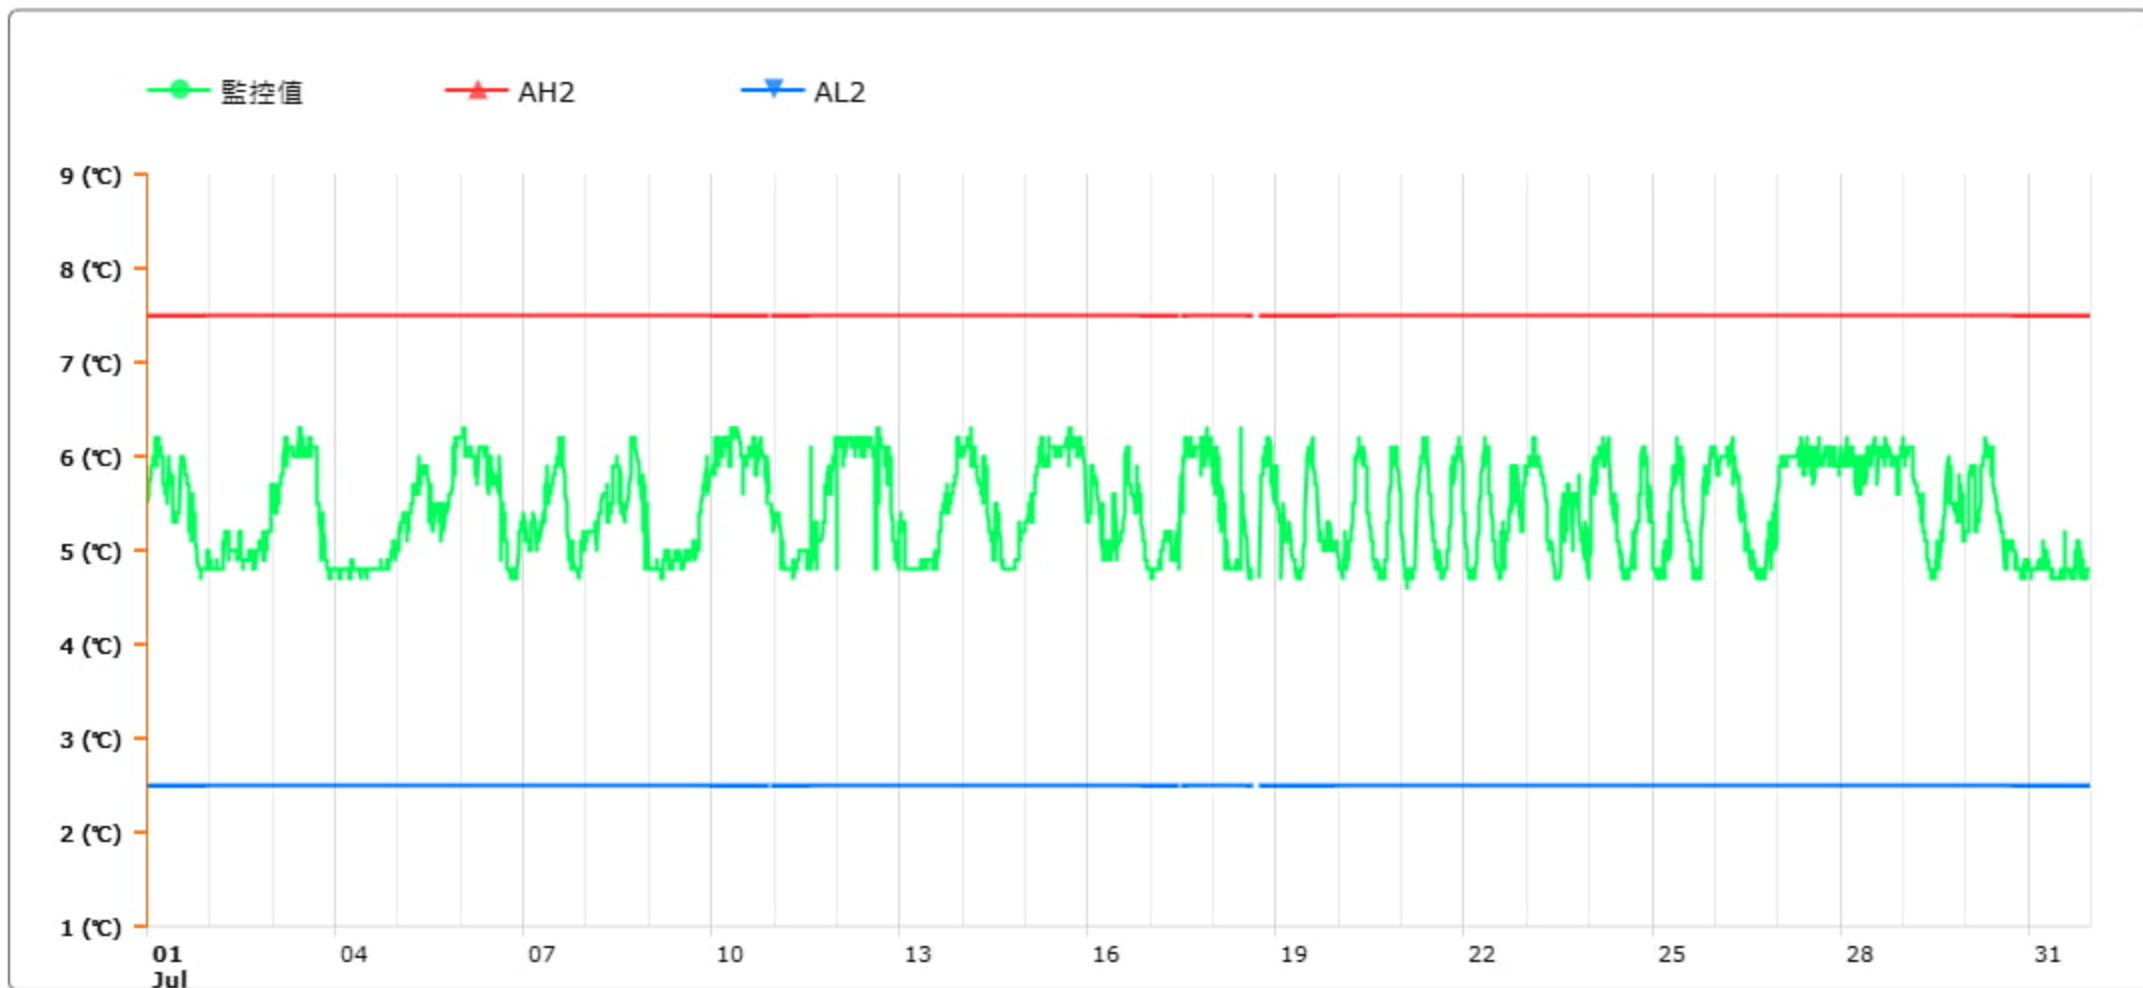

監控點圖表

監控點: 606-1F臨床試驗藥局單門冰箱-(下)

時間區間: 2024-07-01 00:00 ~ 2024-07-31 23:59

最大值: 6.3 °C

最小值: 4.6 °C

平均值: 5.4 °C

製表者: 王平宇

單位主管: