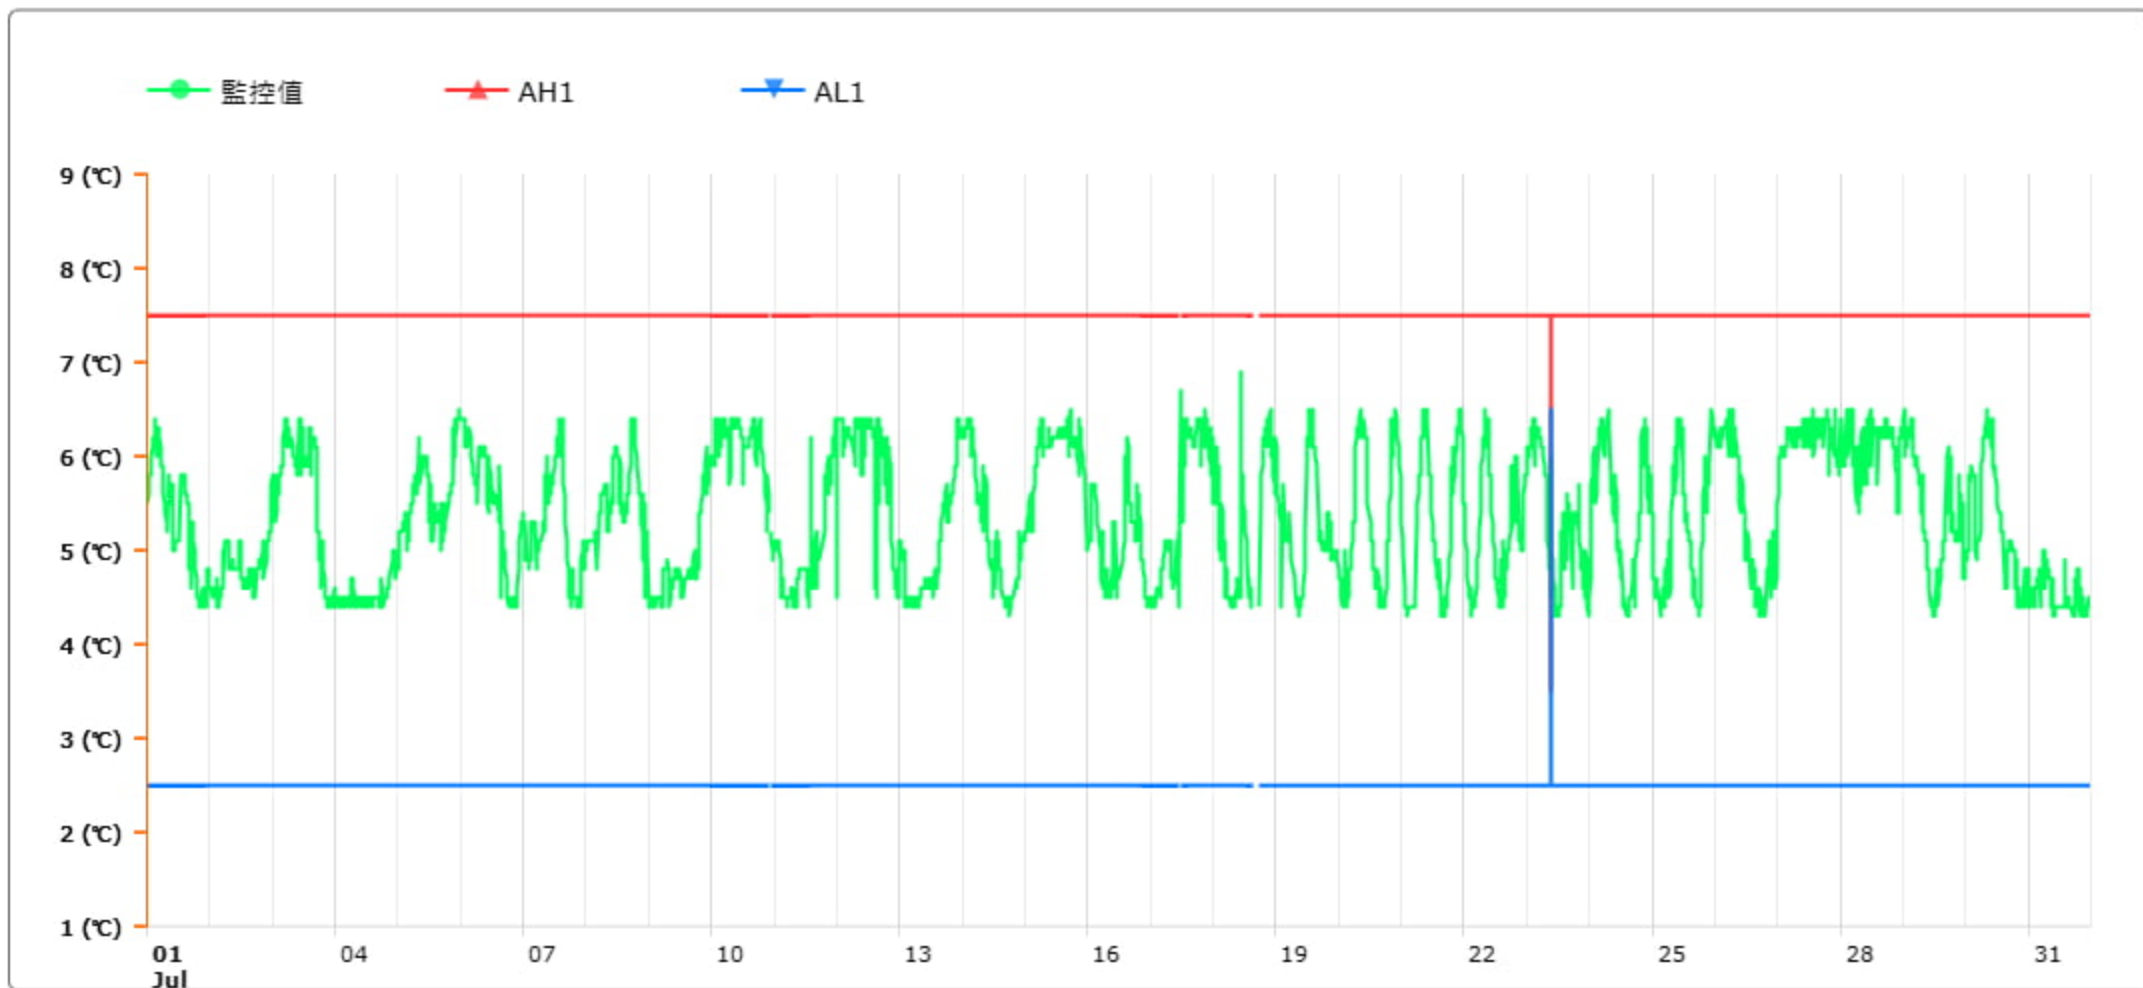

監控點圖表

監控點: 605-1F臨床試驗藥局單門冰箱-(上)

時間區間: 2024-07-01 00:00 ~ 2024-07-31 23:59

最大值: 6.9 °C

最小值: 4.3 °C

平均值: 5.4 °C

製表者: 王平宇

單位主管: