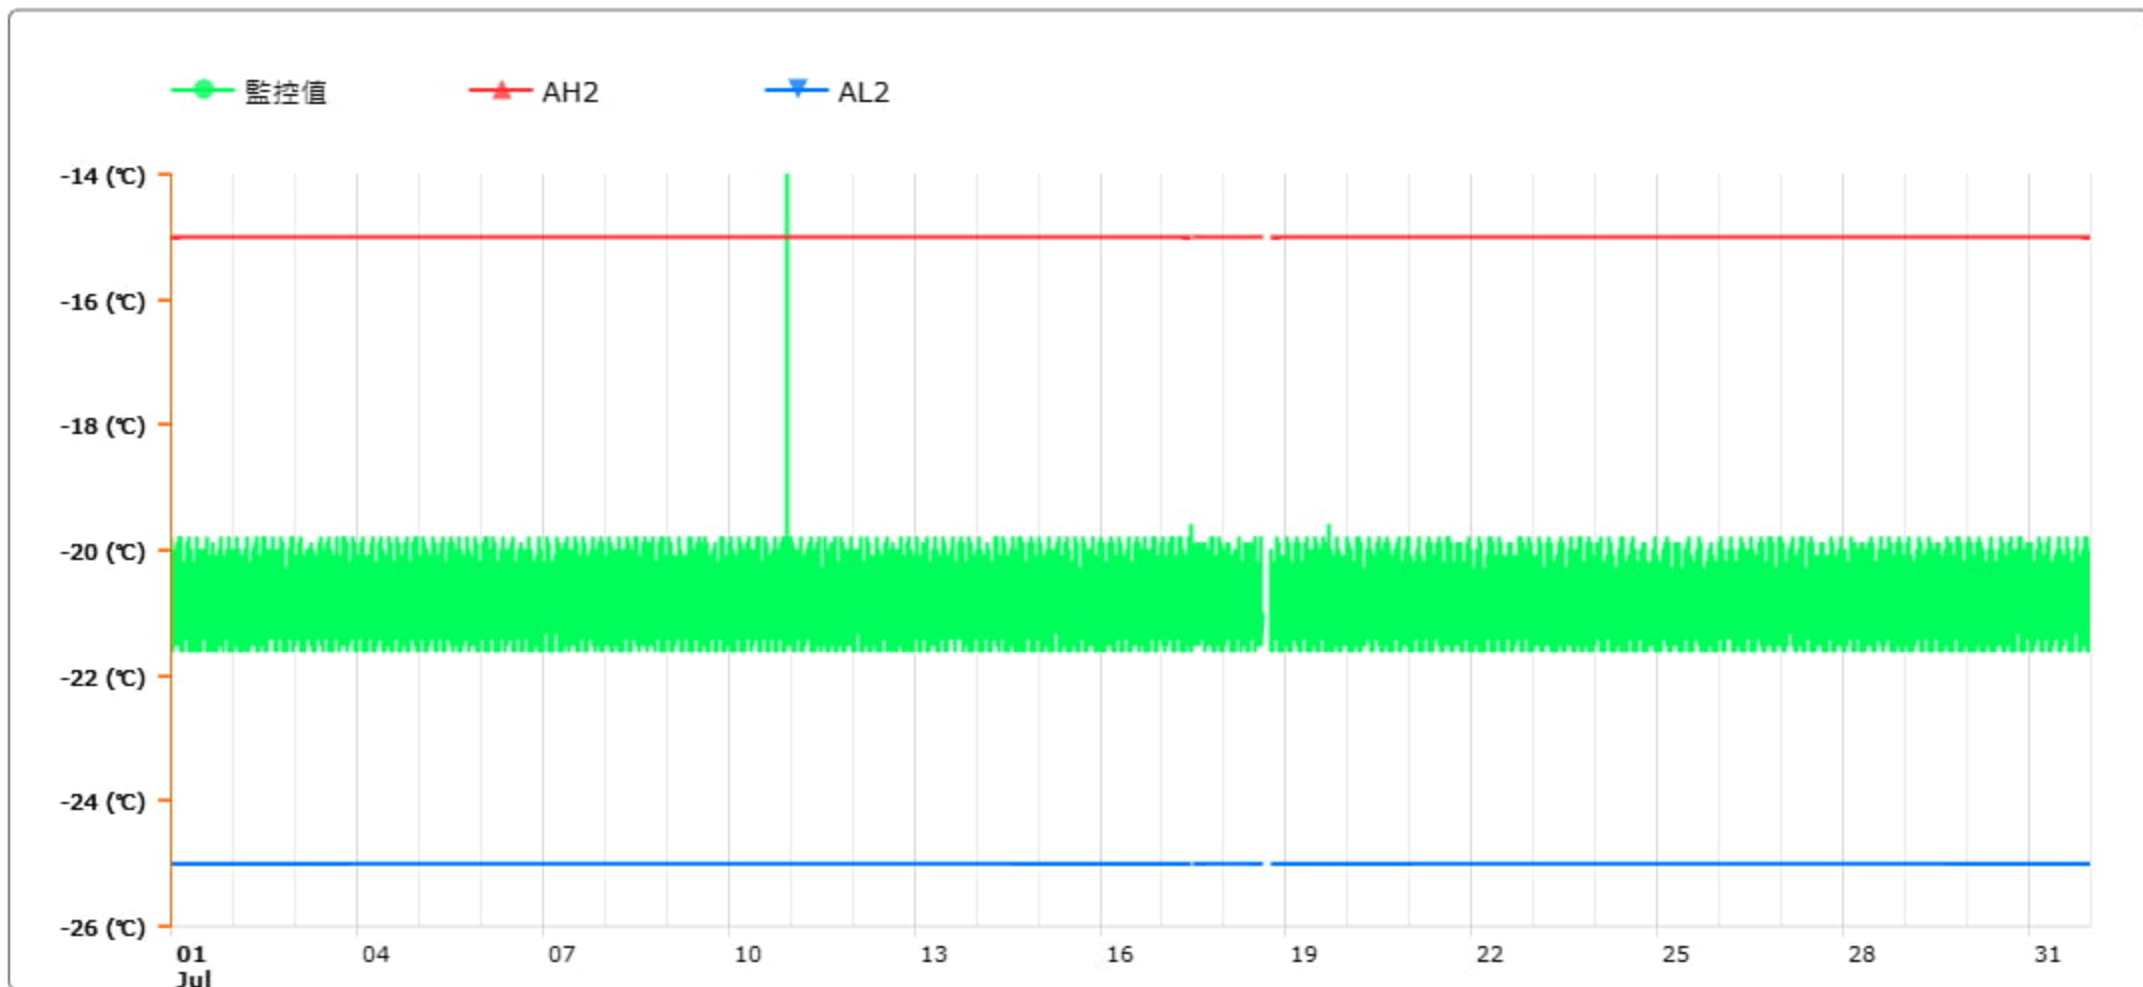

監控點圖表

監控點: 604-1F臨床試驗藥局雙溫冰箱冷凍區-(下)

時間區間: 2024-07-01 00:00 ~ 2024-07-31 23:59

最大值: 0 °C

最小值: -21.6 °C

平均值: -20.8 °C

製表者: 王平宇

單位主管: