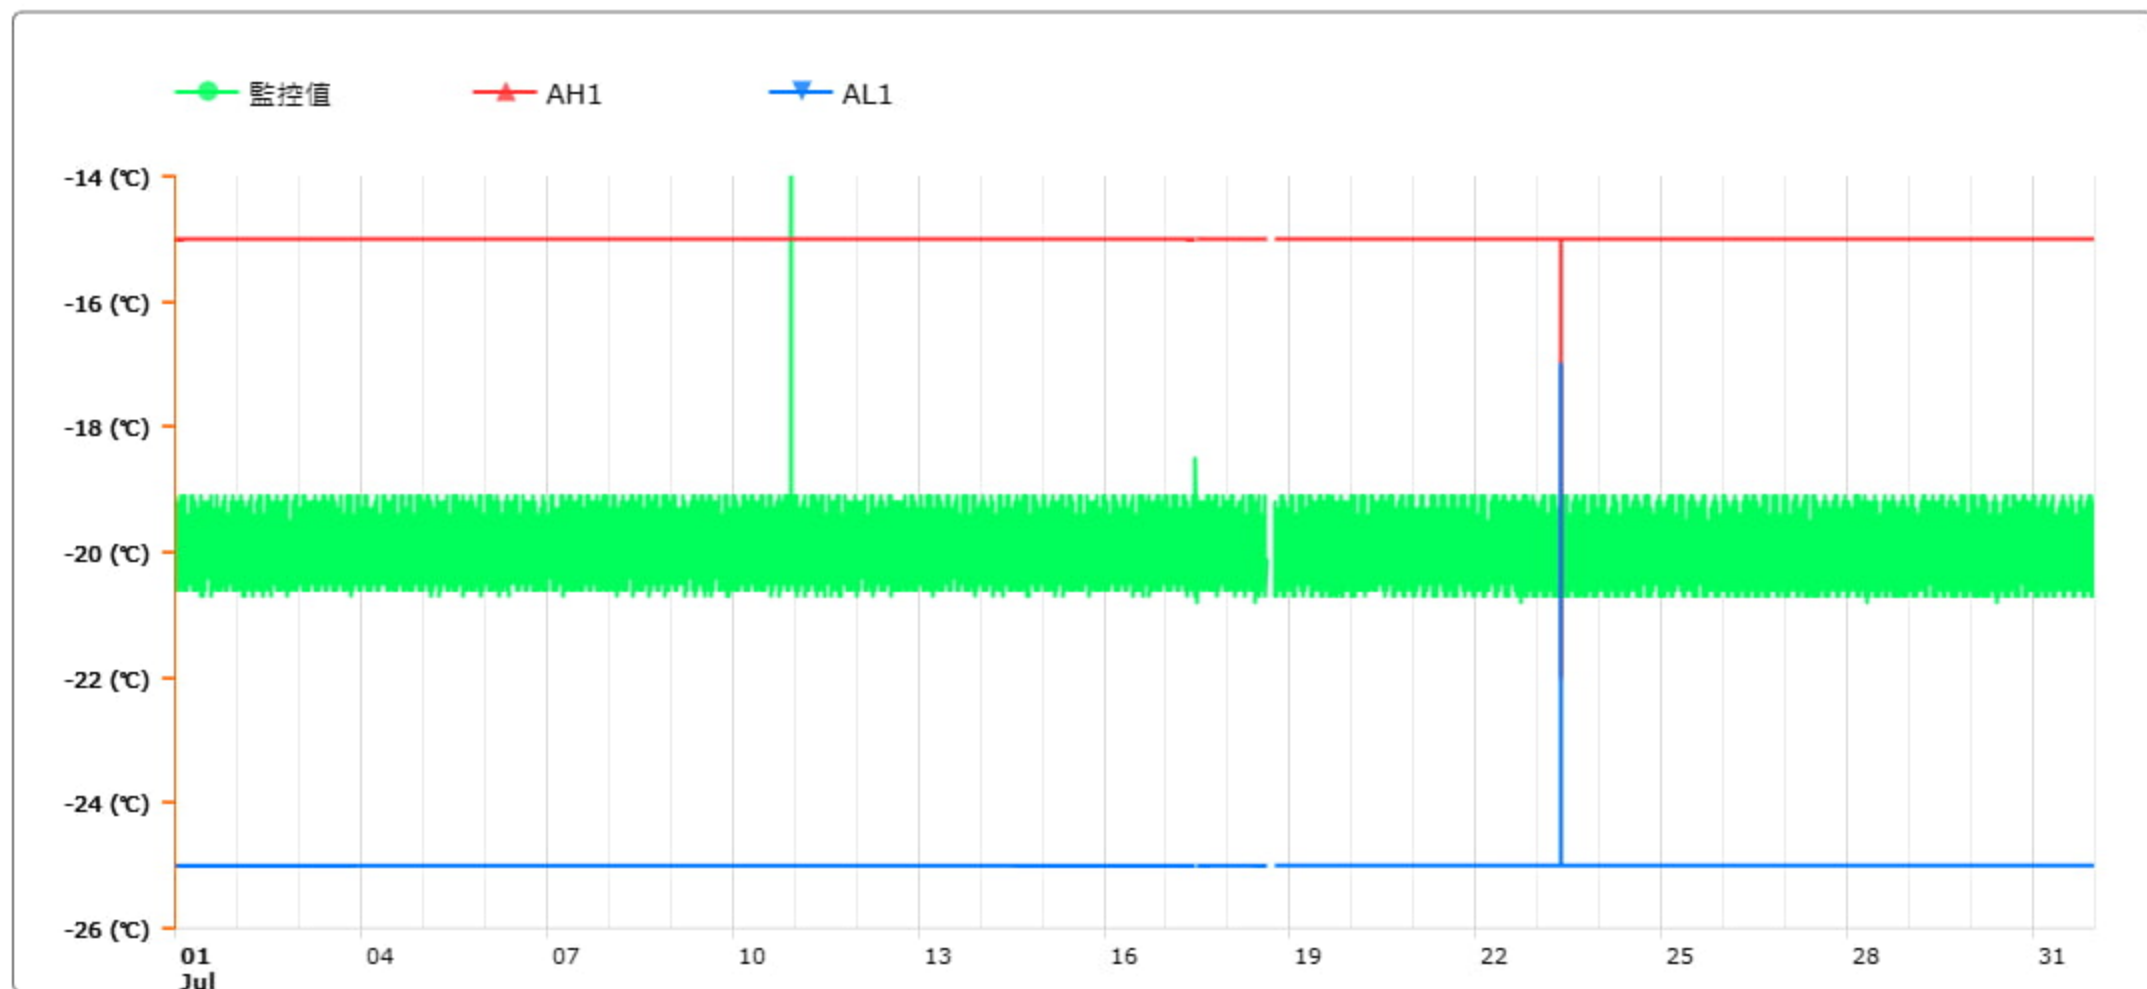

監控點圖表

監控點: 603-1F臨床試驗藥局雙溫冰箱冷凍區-(上)

時間區間: 2024-07-01 00:00 ~ 2024-07-31 23:59

最大值: 0 °C

最小值: -20.8 °C

平均值: -20.0 °C

製表者: 王平宇

單位主管: