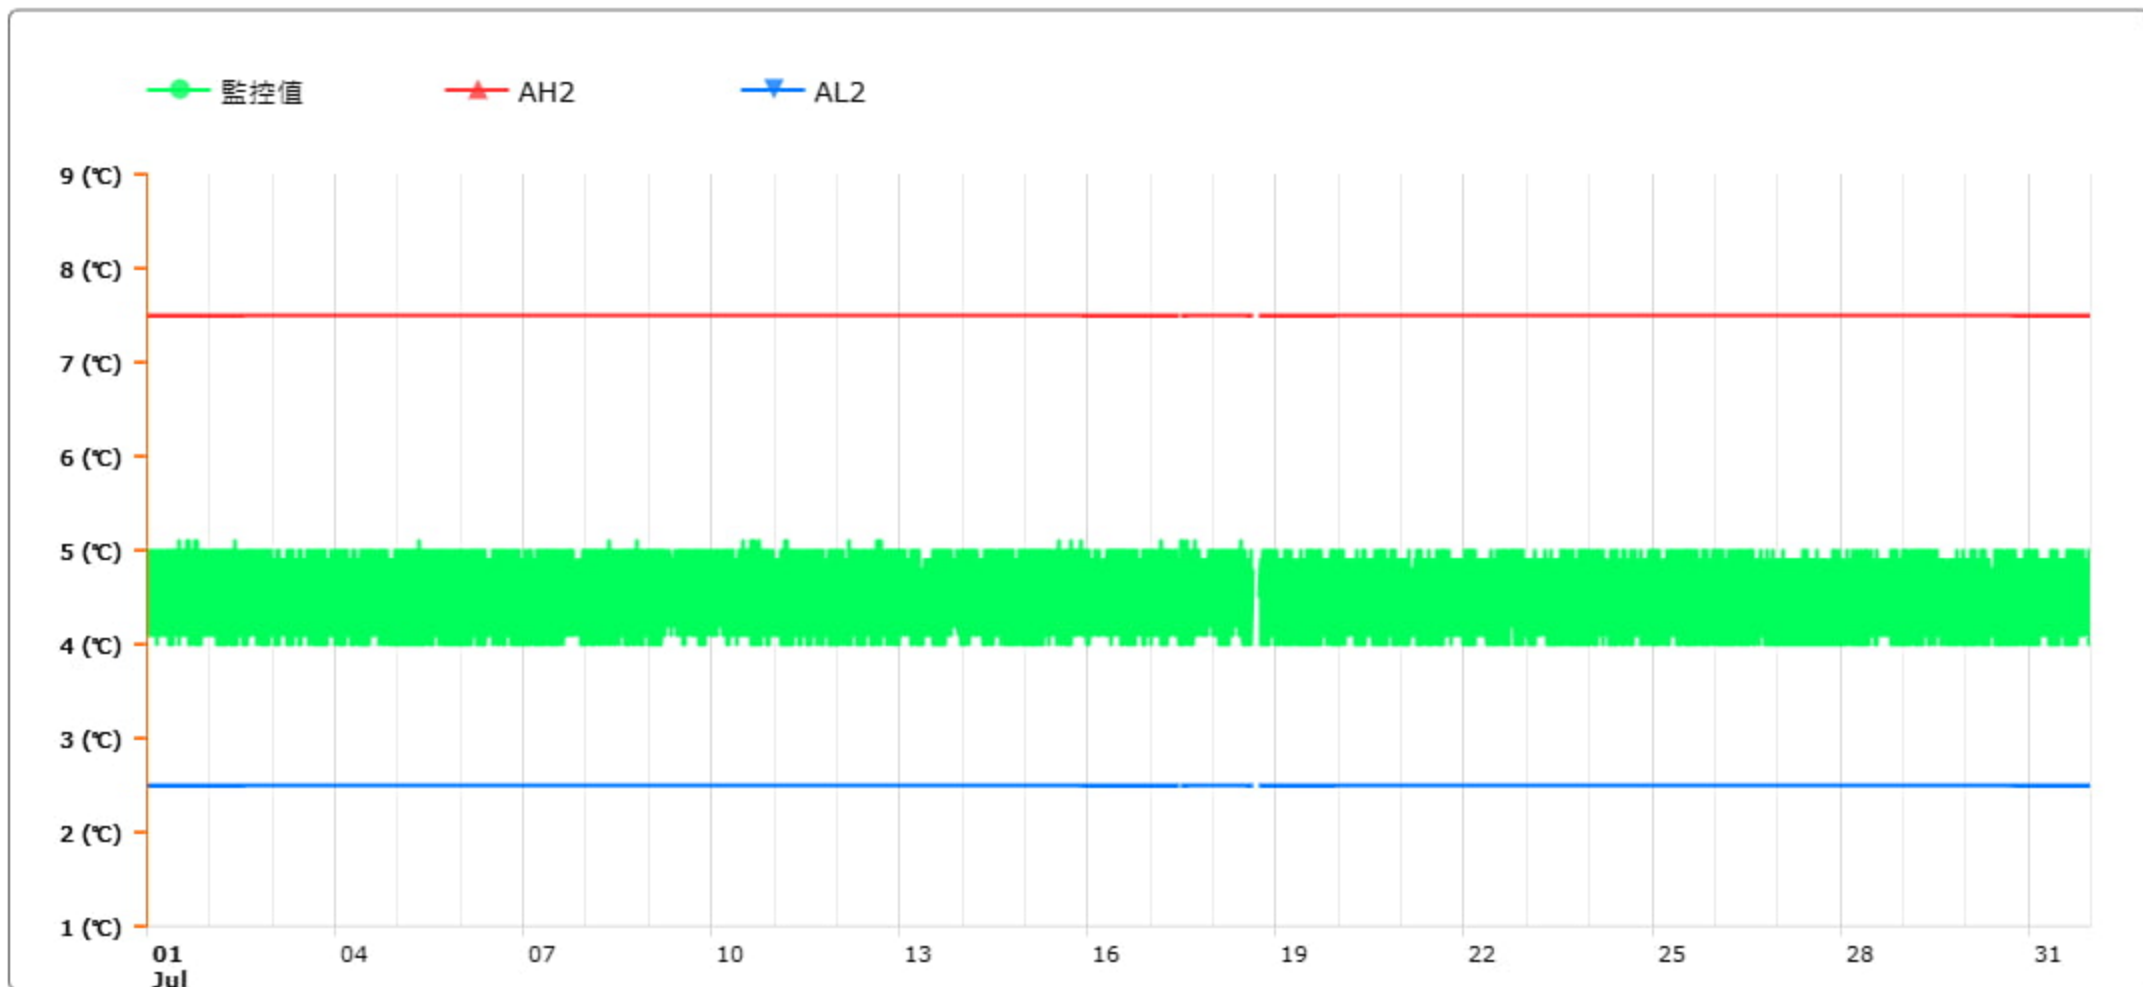

# 監控點圖表

監控點: 602-1F臨床試驗藥局雙溫冰箱冷藏區-(下)

時間區間: 2024-07-01 00:00 ~ 2024-07-31 23:59

最大值: 5.1 °C

最小值: 4 °C

平均值: 4.5 °C

製表者: 王平宇

單位主管: