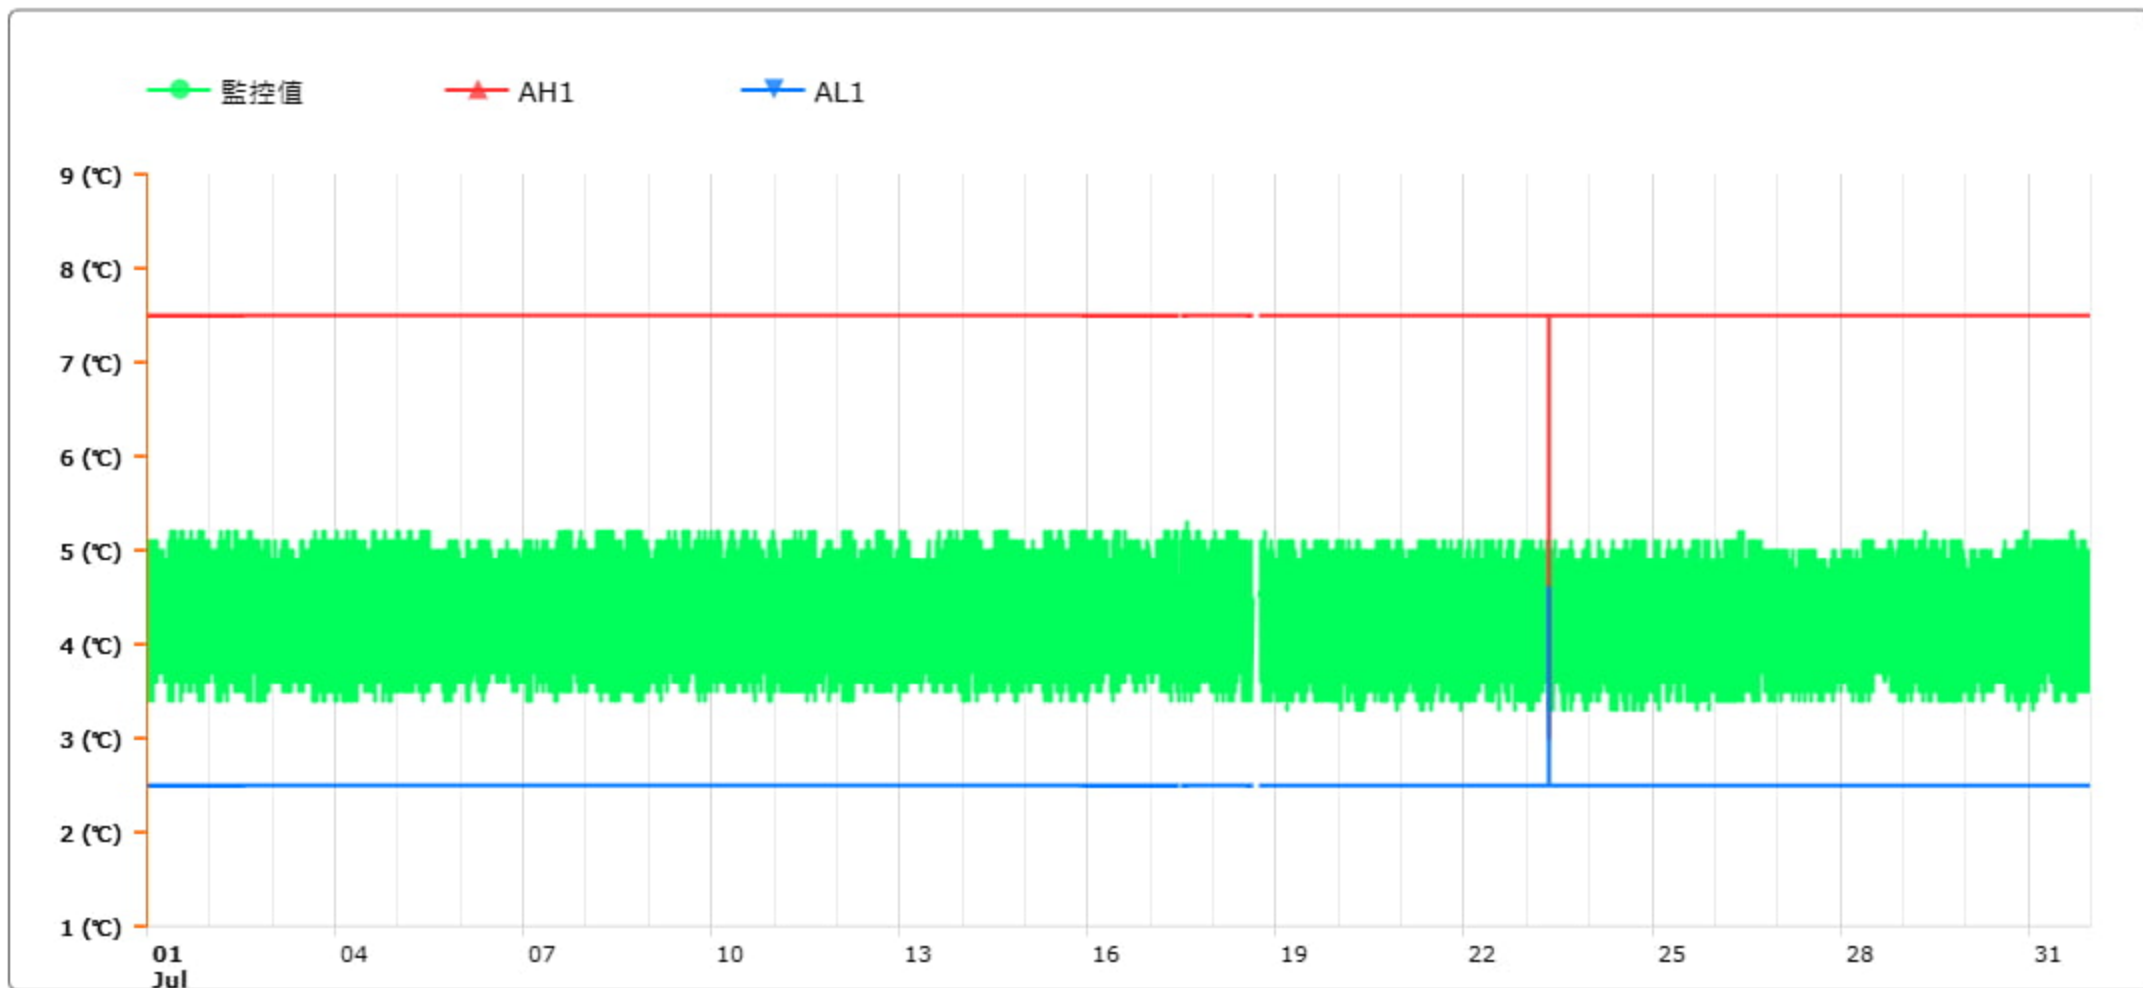

# 監控點圖表

監控點: 601-1F臨床試驗藥局雙溫冰箱冷藏區-(上)

時間區間: 2024-07-01 00:00 ~ 2024-07-31 23:59

最大值: 5.3 °C

最小值: 3.3 °C

平均值: 4.3 °C

製表者: 王平宇

單位主管: