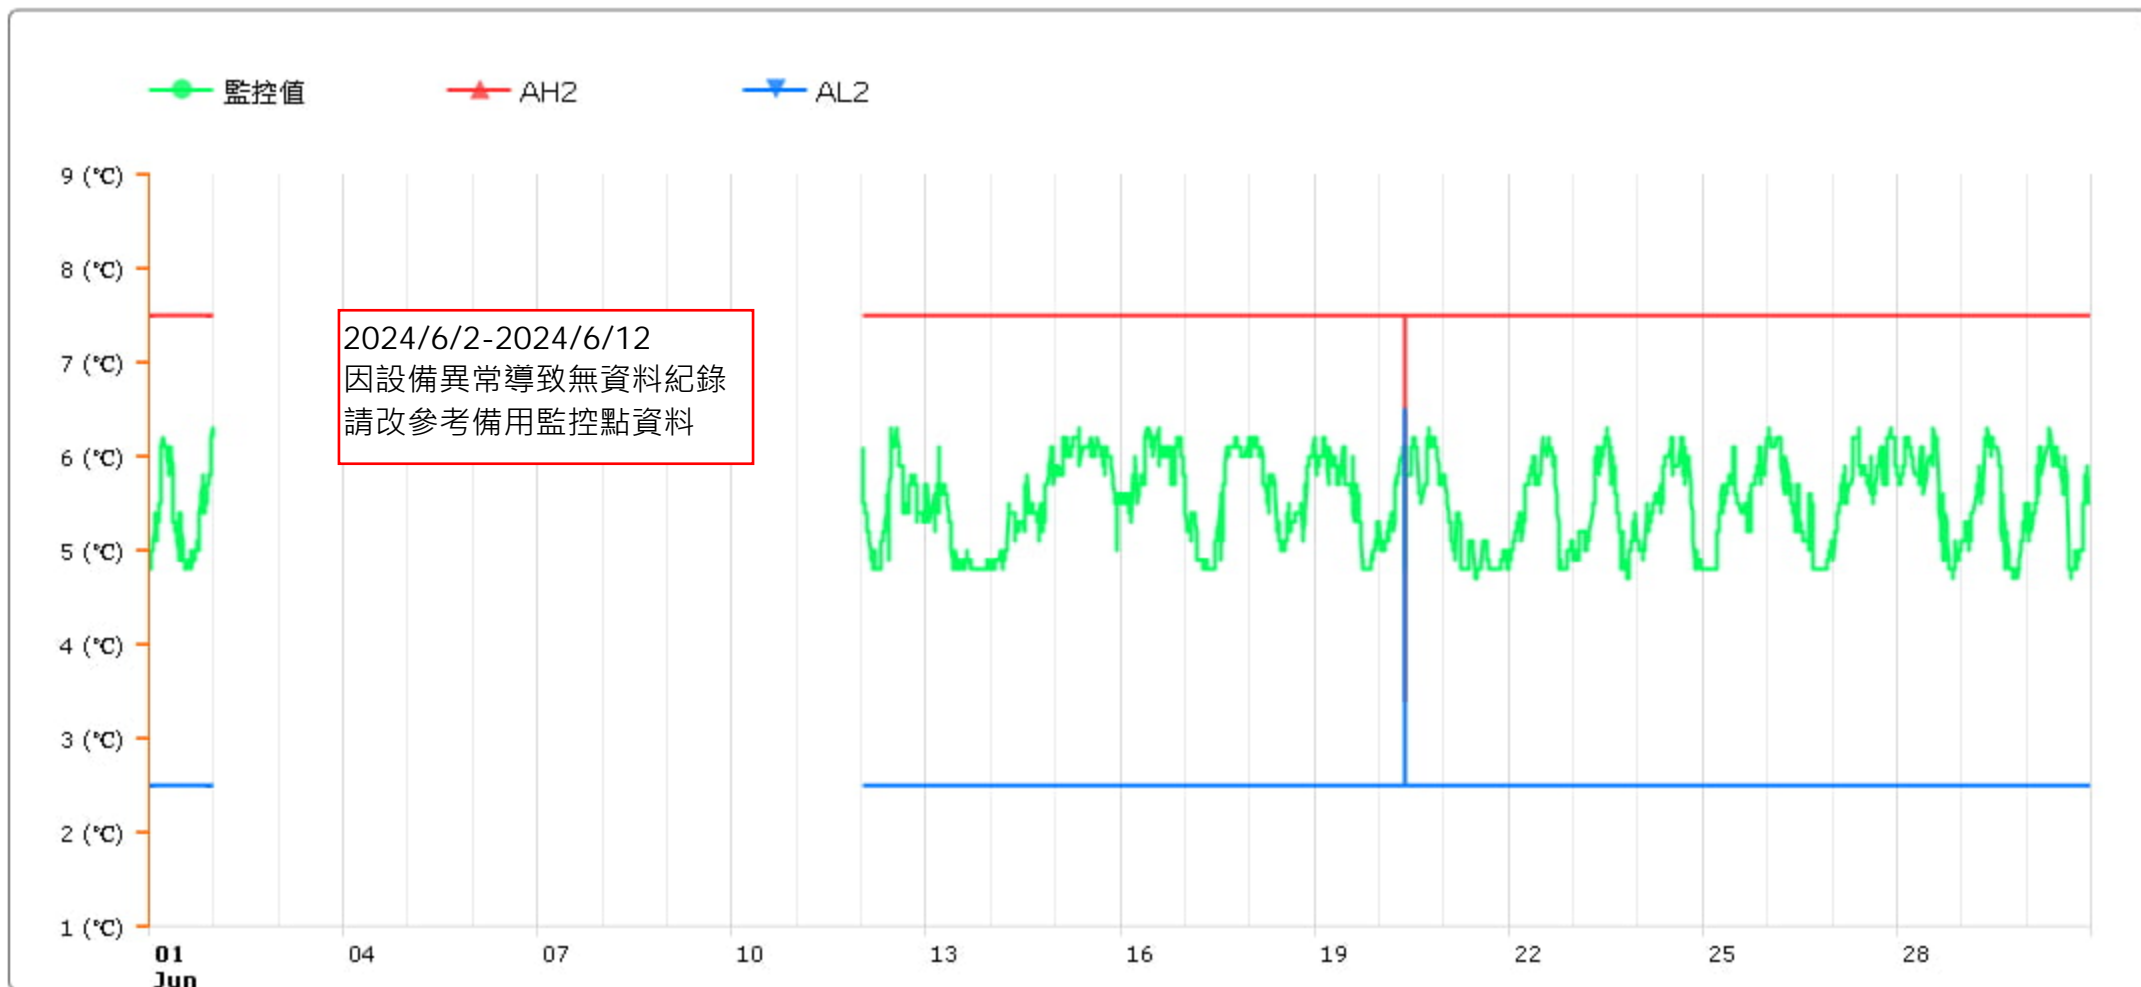

監控點圖表

監控點: 606-1F臨床試驗藥局單門冰箱-(下)

時間區間: 2024-06-01 00:00 ~ 2024-06-30 23:59

最大值: 6.3 °C

最小值: 4.7 °C

平均值: 5.5 °C

製表者: 王平宇

單位主管: