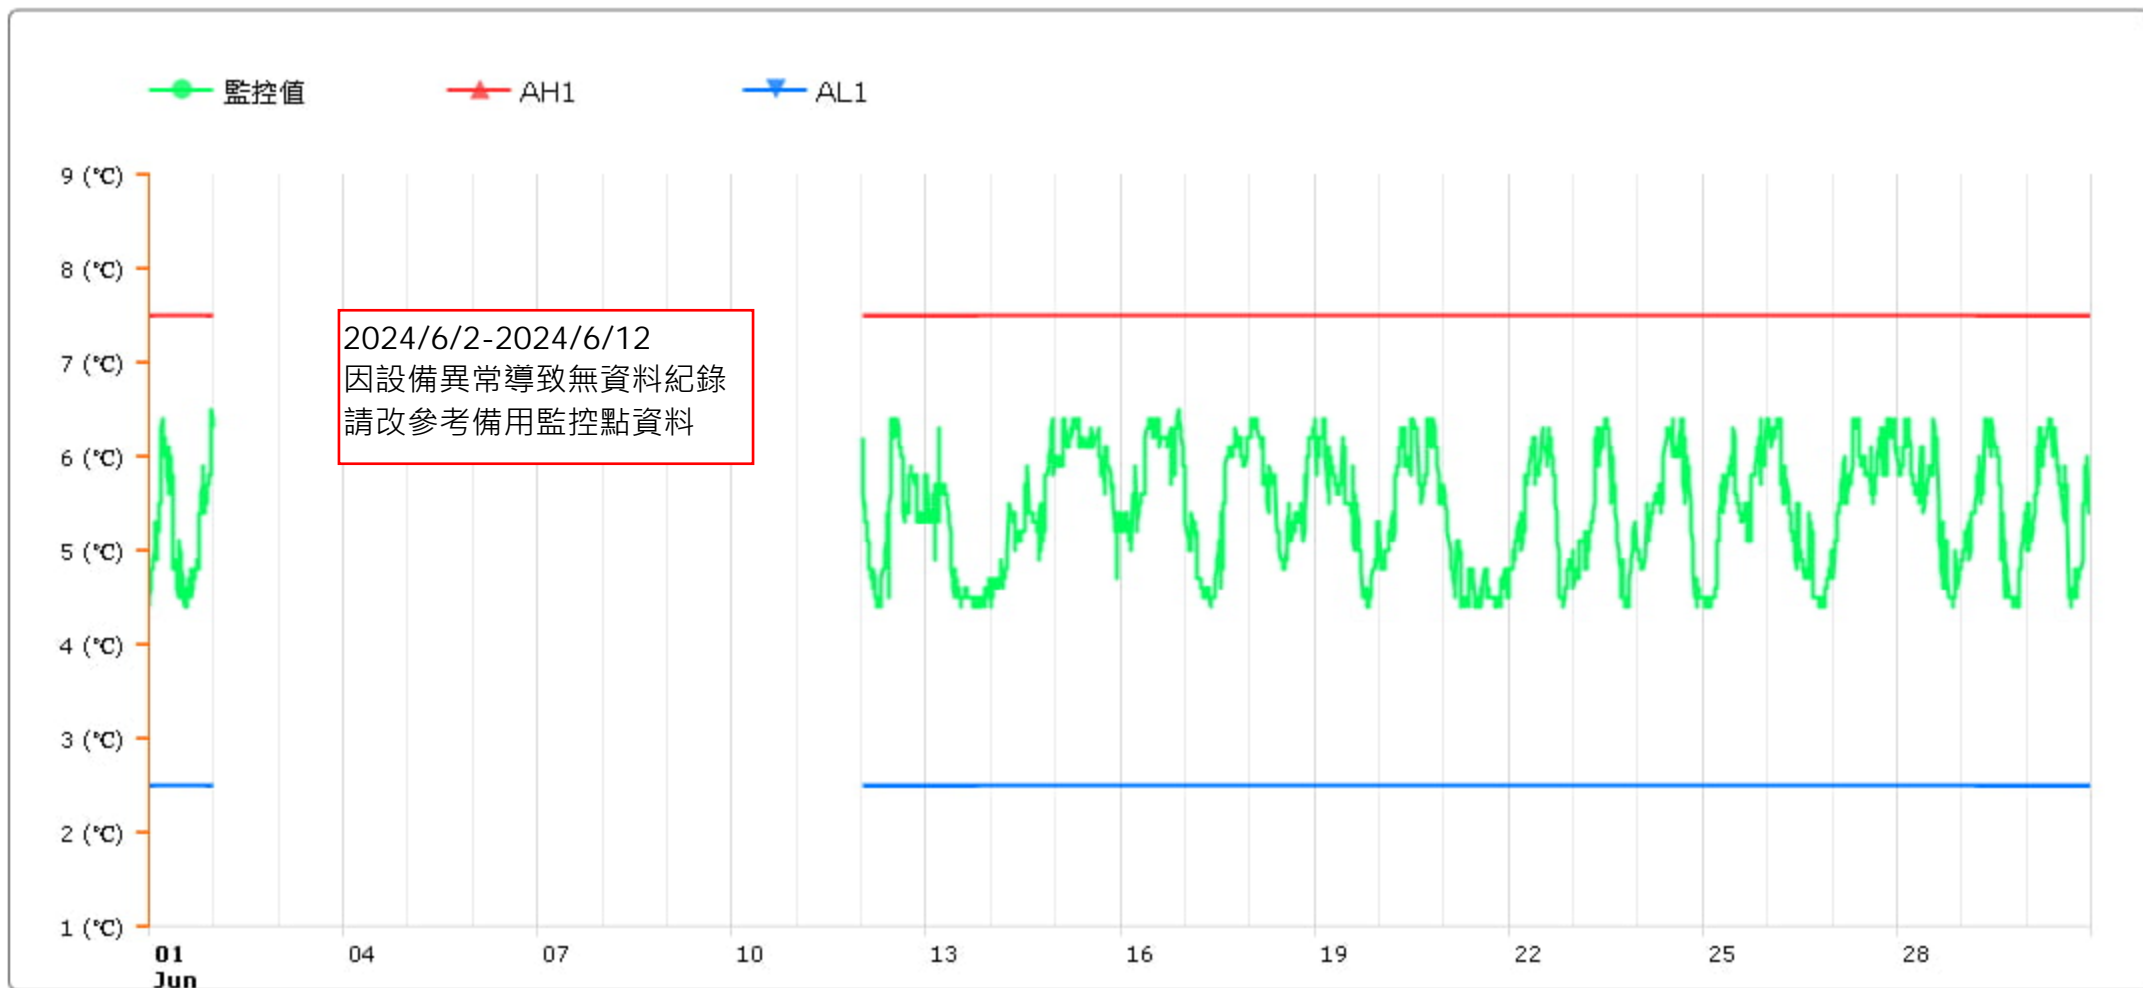

# 監控點圖表

監控點: 605-1F臨床試驗藥局單門冰箱-(上)

時間區間: 2024-06-01 00:00 ~ 2024-06-30 23:59

最大值: 6.5 °C

最小值: 4.4 °C

平均值: 5.4 °C

製表者: 王平宇

單位主管: