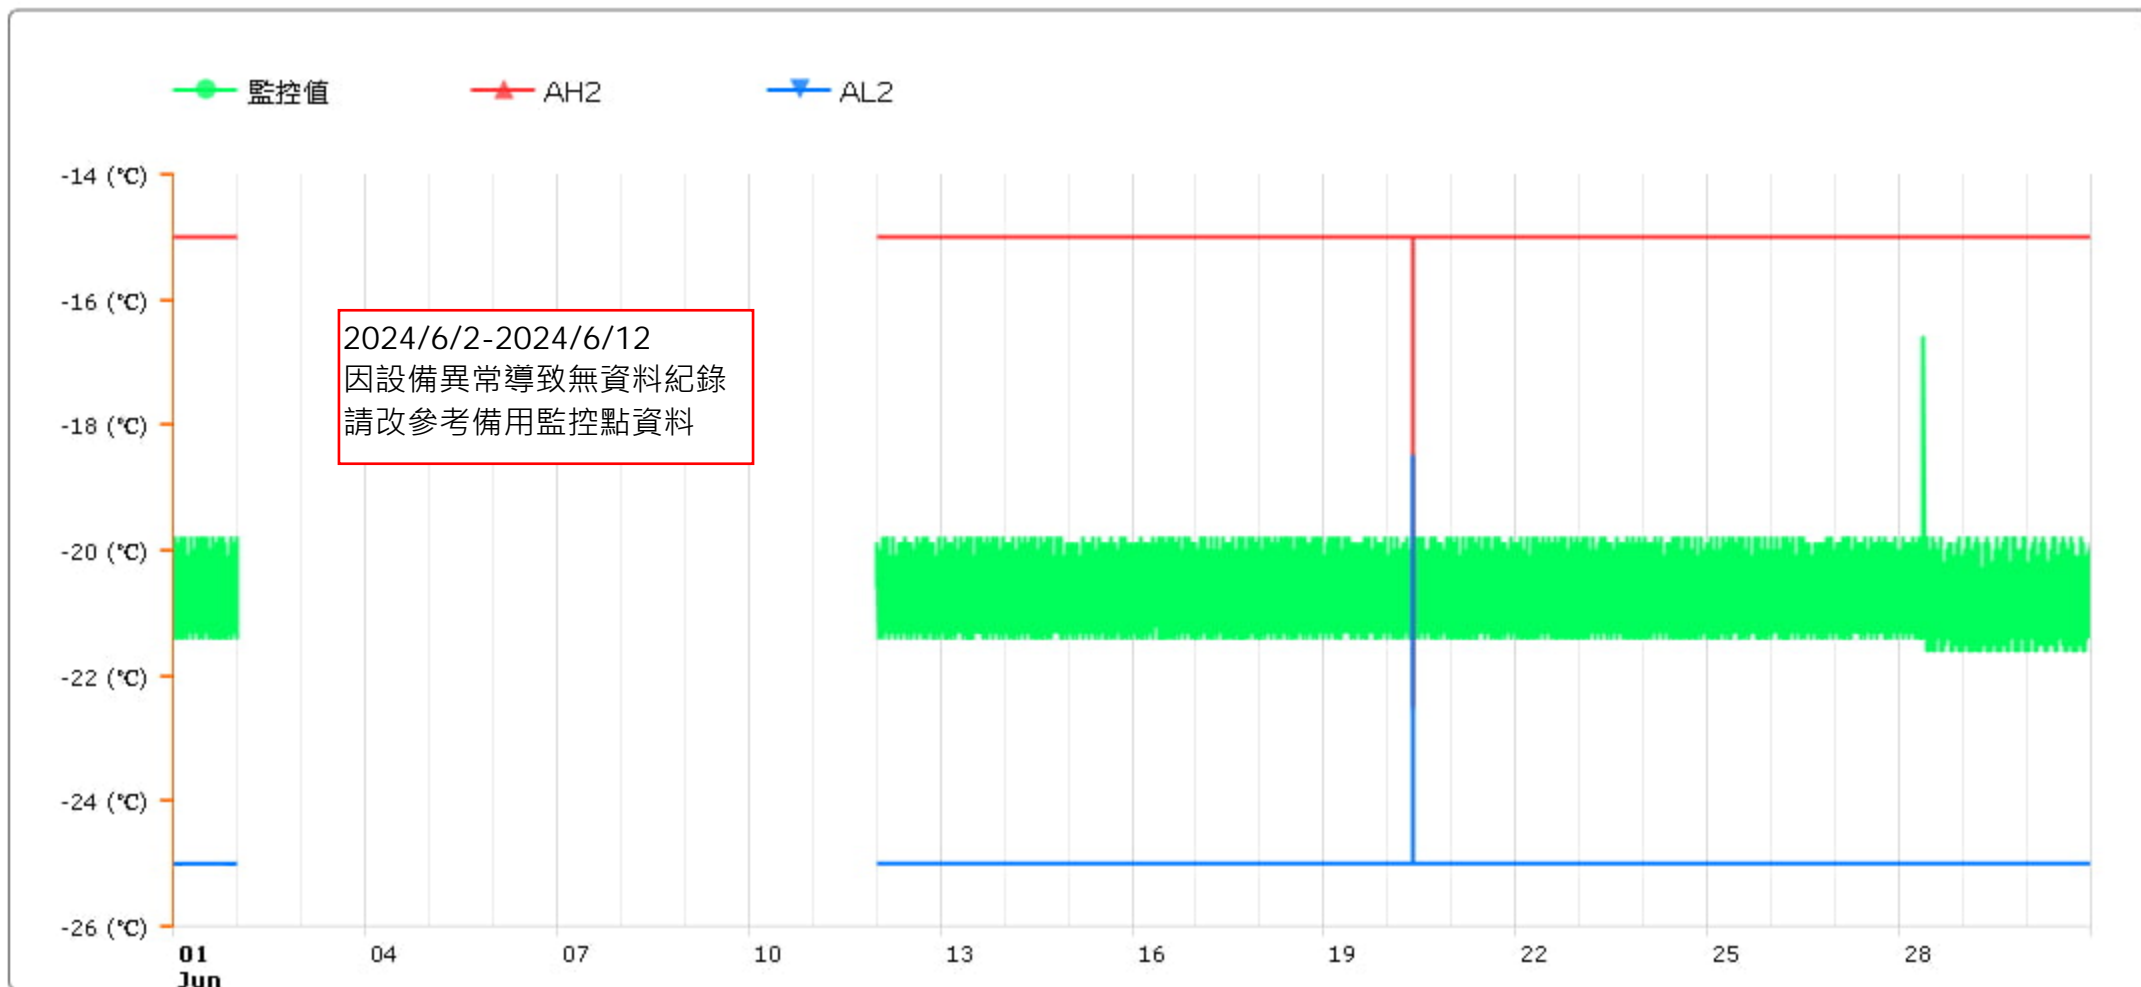

監控點圖表

監控點: 604-1F臨床試驗藥局雙溫冰箱冷凍區-(下)

時間區間: 2024-06-01 00:00 ~ 2024-06-30 23:59

最大值: -16.6 °C

最小值: -21.6 °C

平均值: -20.7 °C

製表者: 王平宇

單位主管: