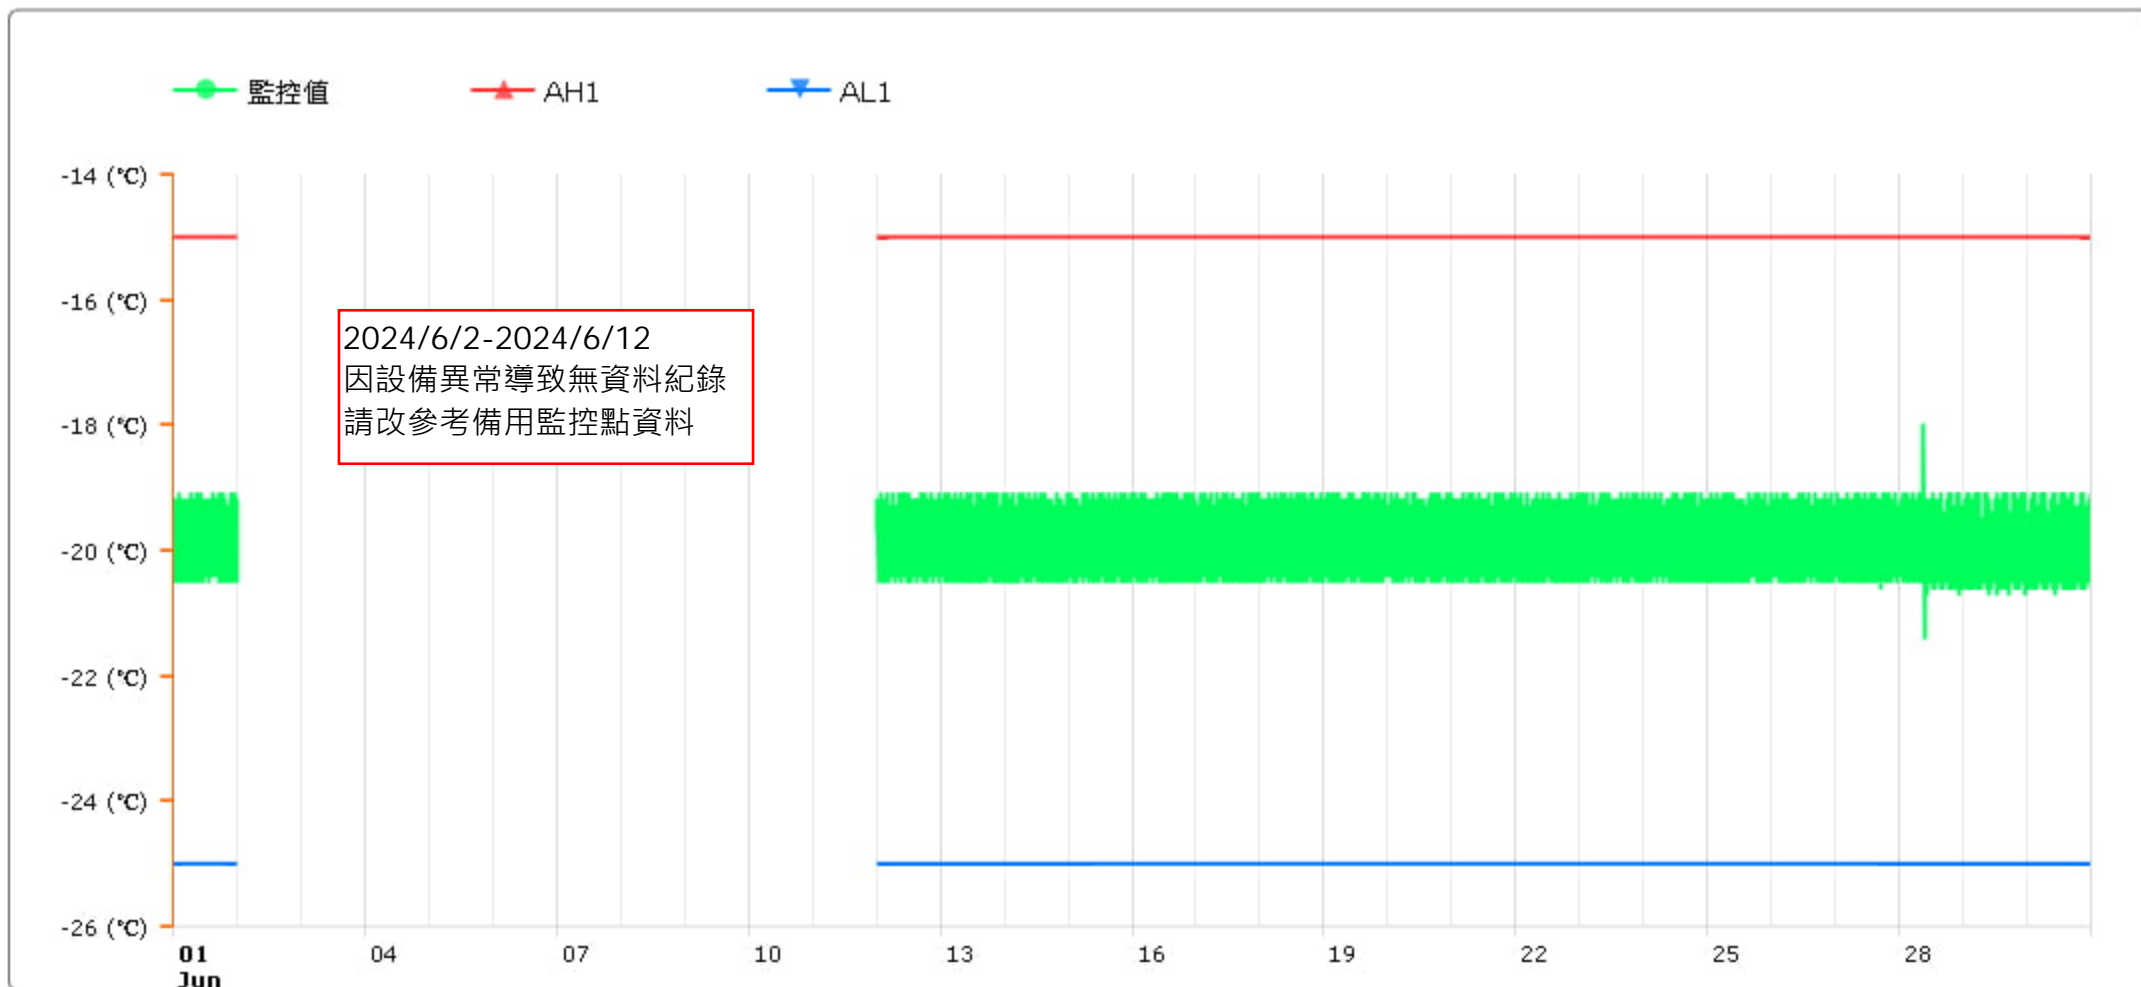

監控點圖表

監控點: 603-1F臨床試驗藥局雙溫冰箱冷凍區-(上)

時間區間: 2024-06-01 00:00 ~ 2024-06-30 23:59

最大值: -18 °C

最小值: -21.4 °C

平均值: -19.9 °C

製表者: 王平宇

單位主管: