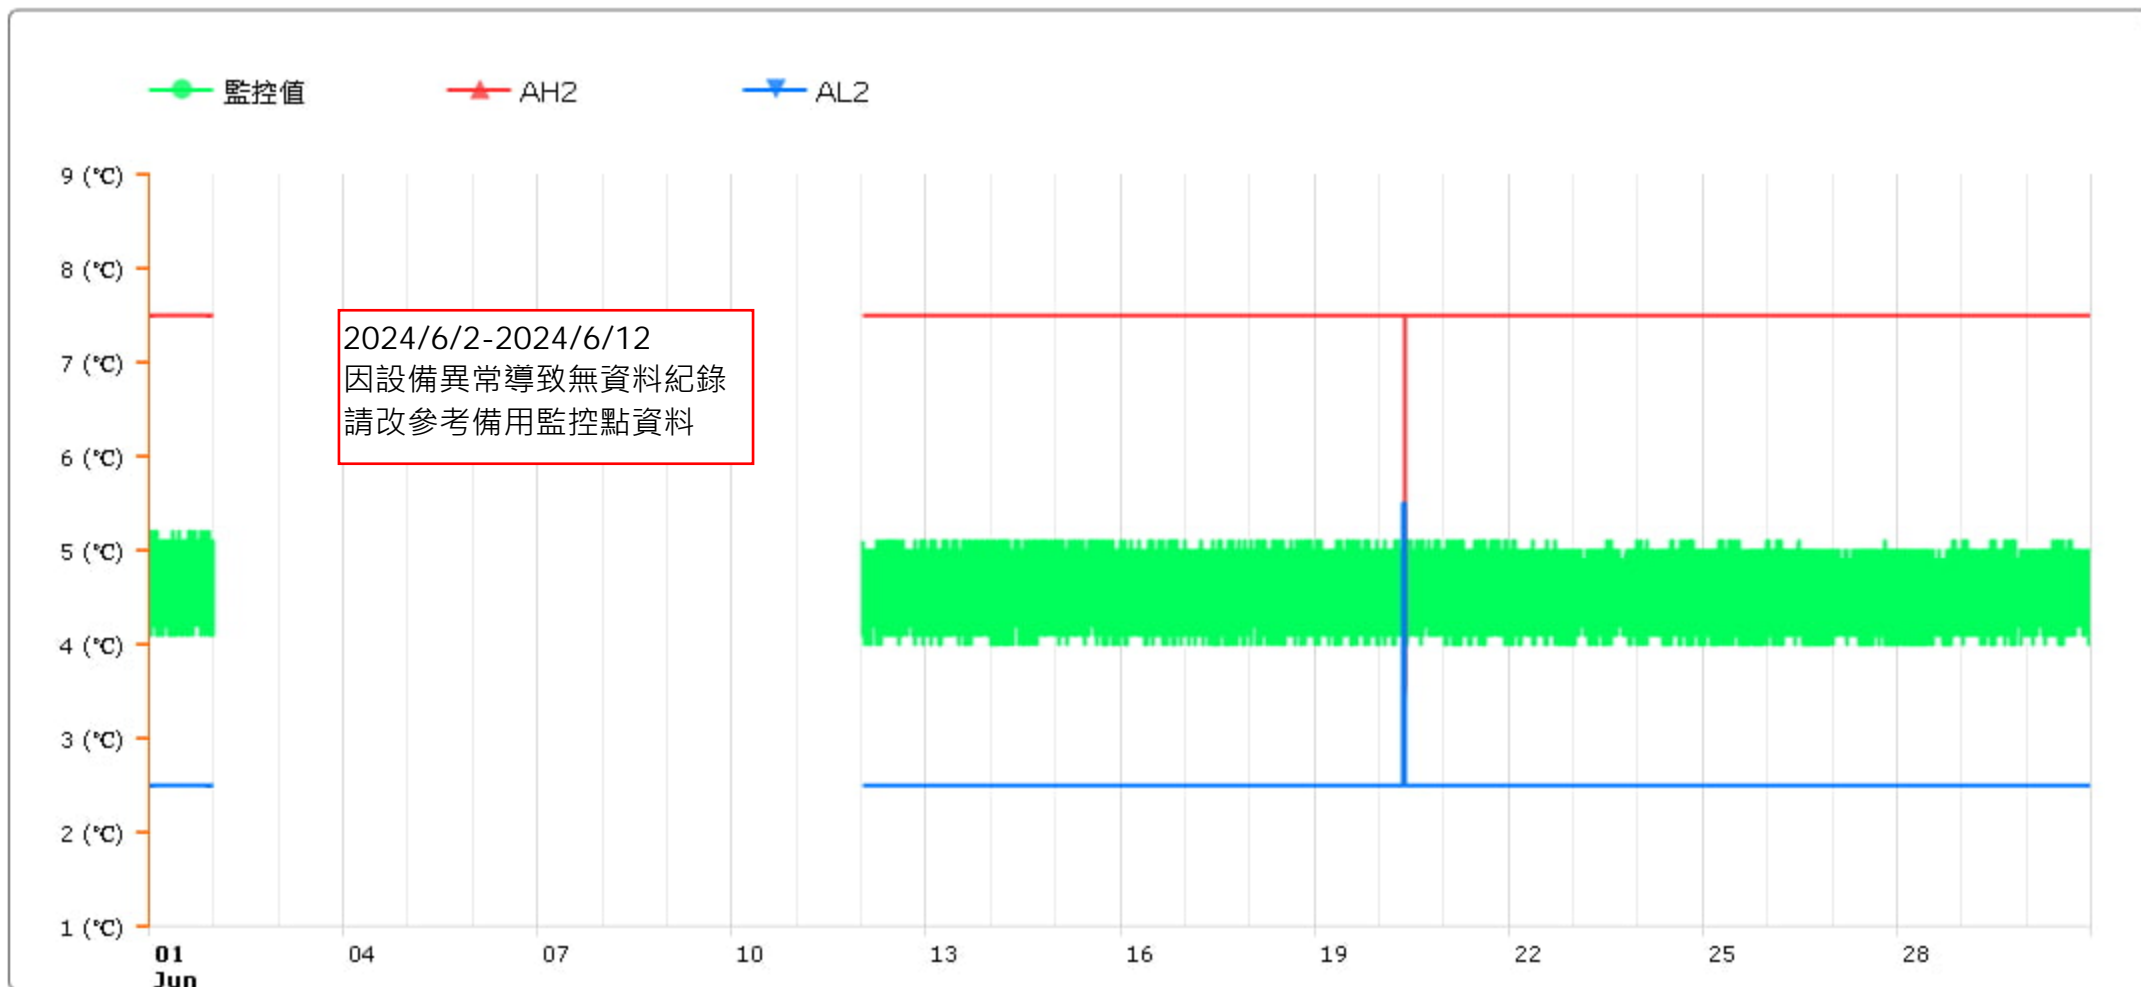

監控點圖表

監控點: 602-1F臨床試驗藥局雙溫冰箱冷藏區-(下)

時間區間: 2024-06-01 00:00 ~ 2024-06-30 23:59

最大值: 5.2 °C

最小值: 4 °C

平均值: 4.6 °C

製表者: 王平宇

單位主管: