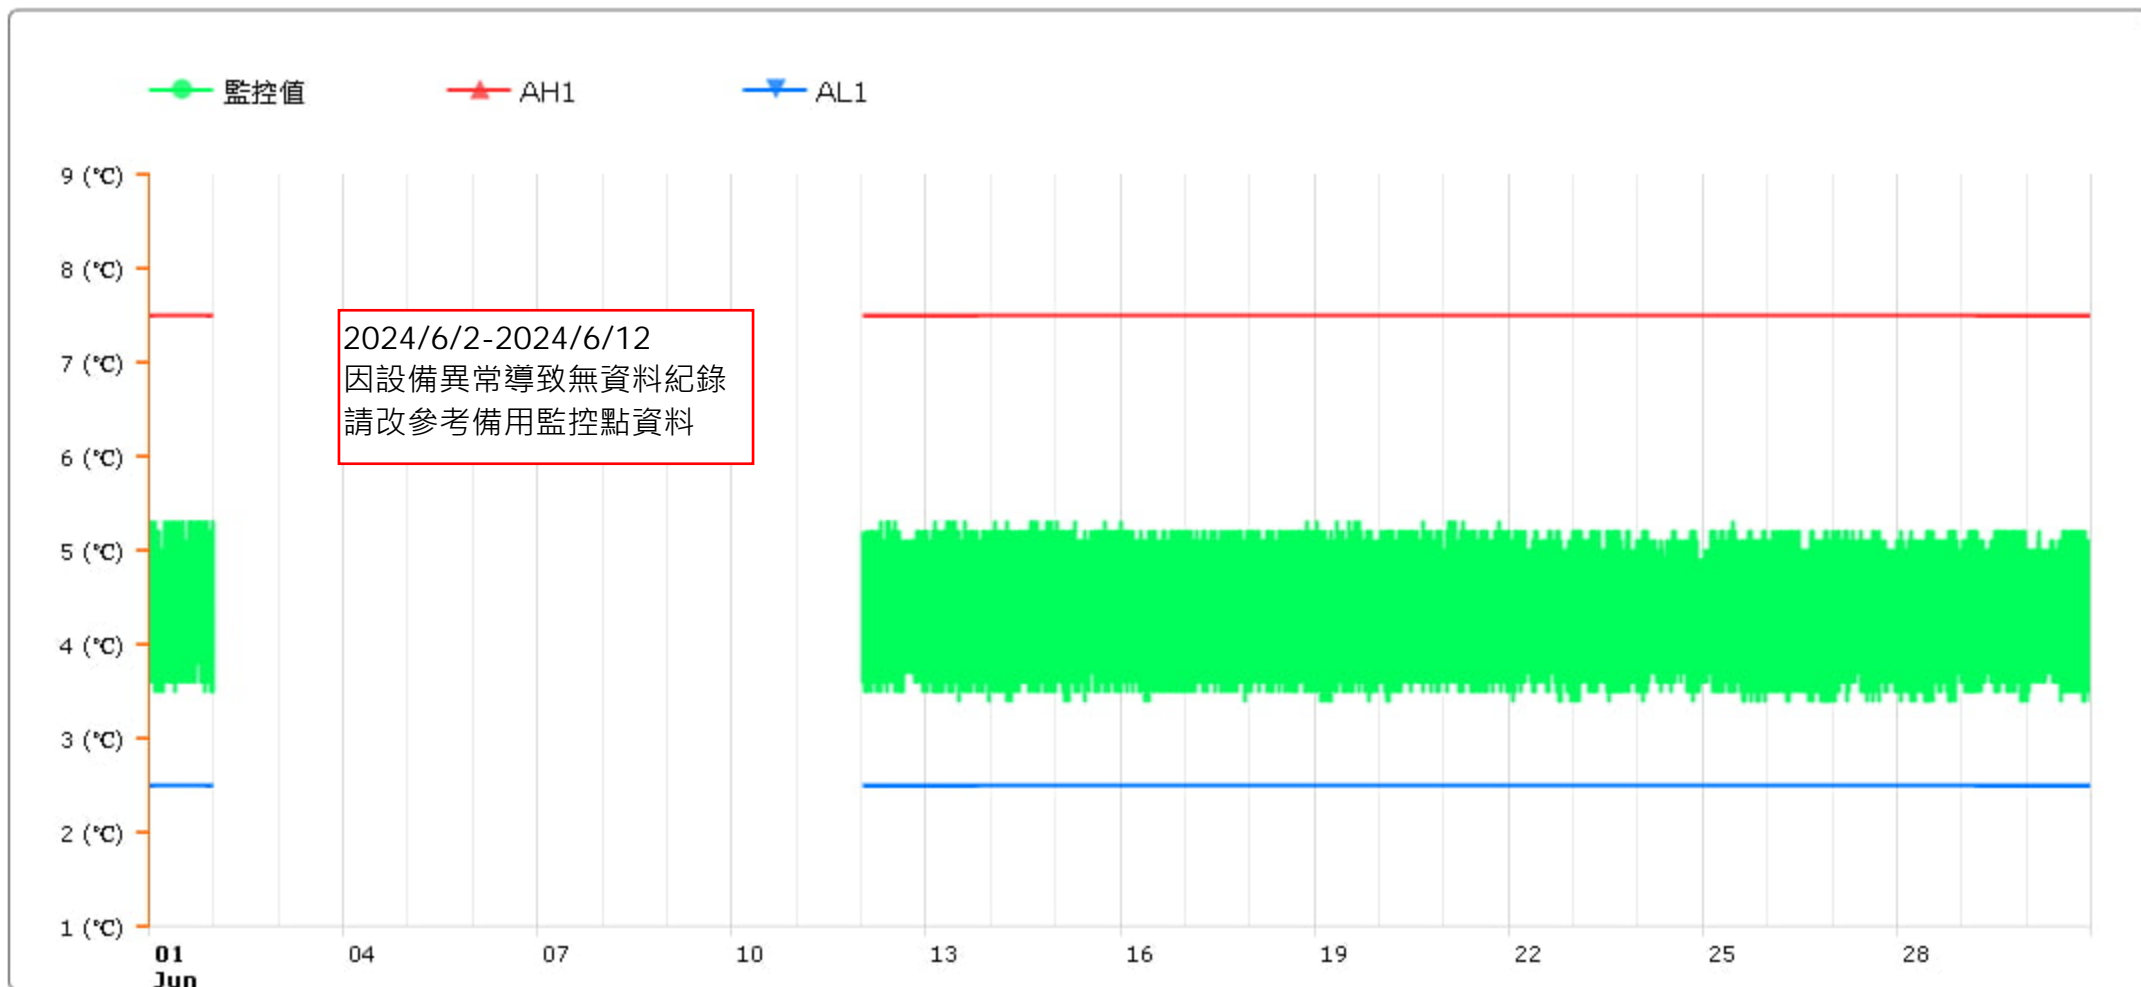

# 監控點圖表

監控點: 601-1F臨床試驗藥局雙溫冰箱冷藏區-(上)

時間區間: 2024-06-01 00:00 ~ 2024-06-30 23:59

最大值: 5.3 °C

最小值: 3.4 °C

平均值: 4.3 °C

製表者: 王平宇

單位主管: