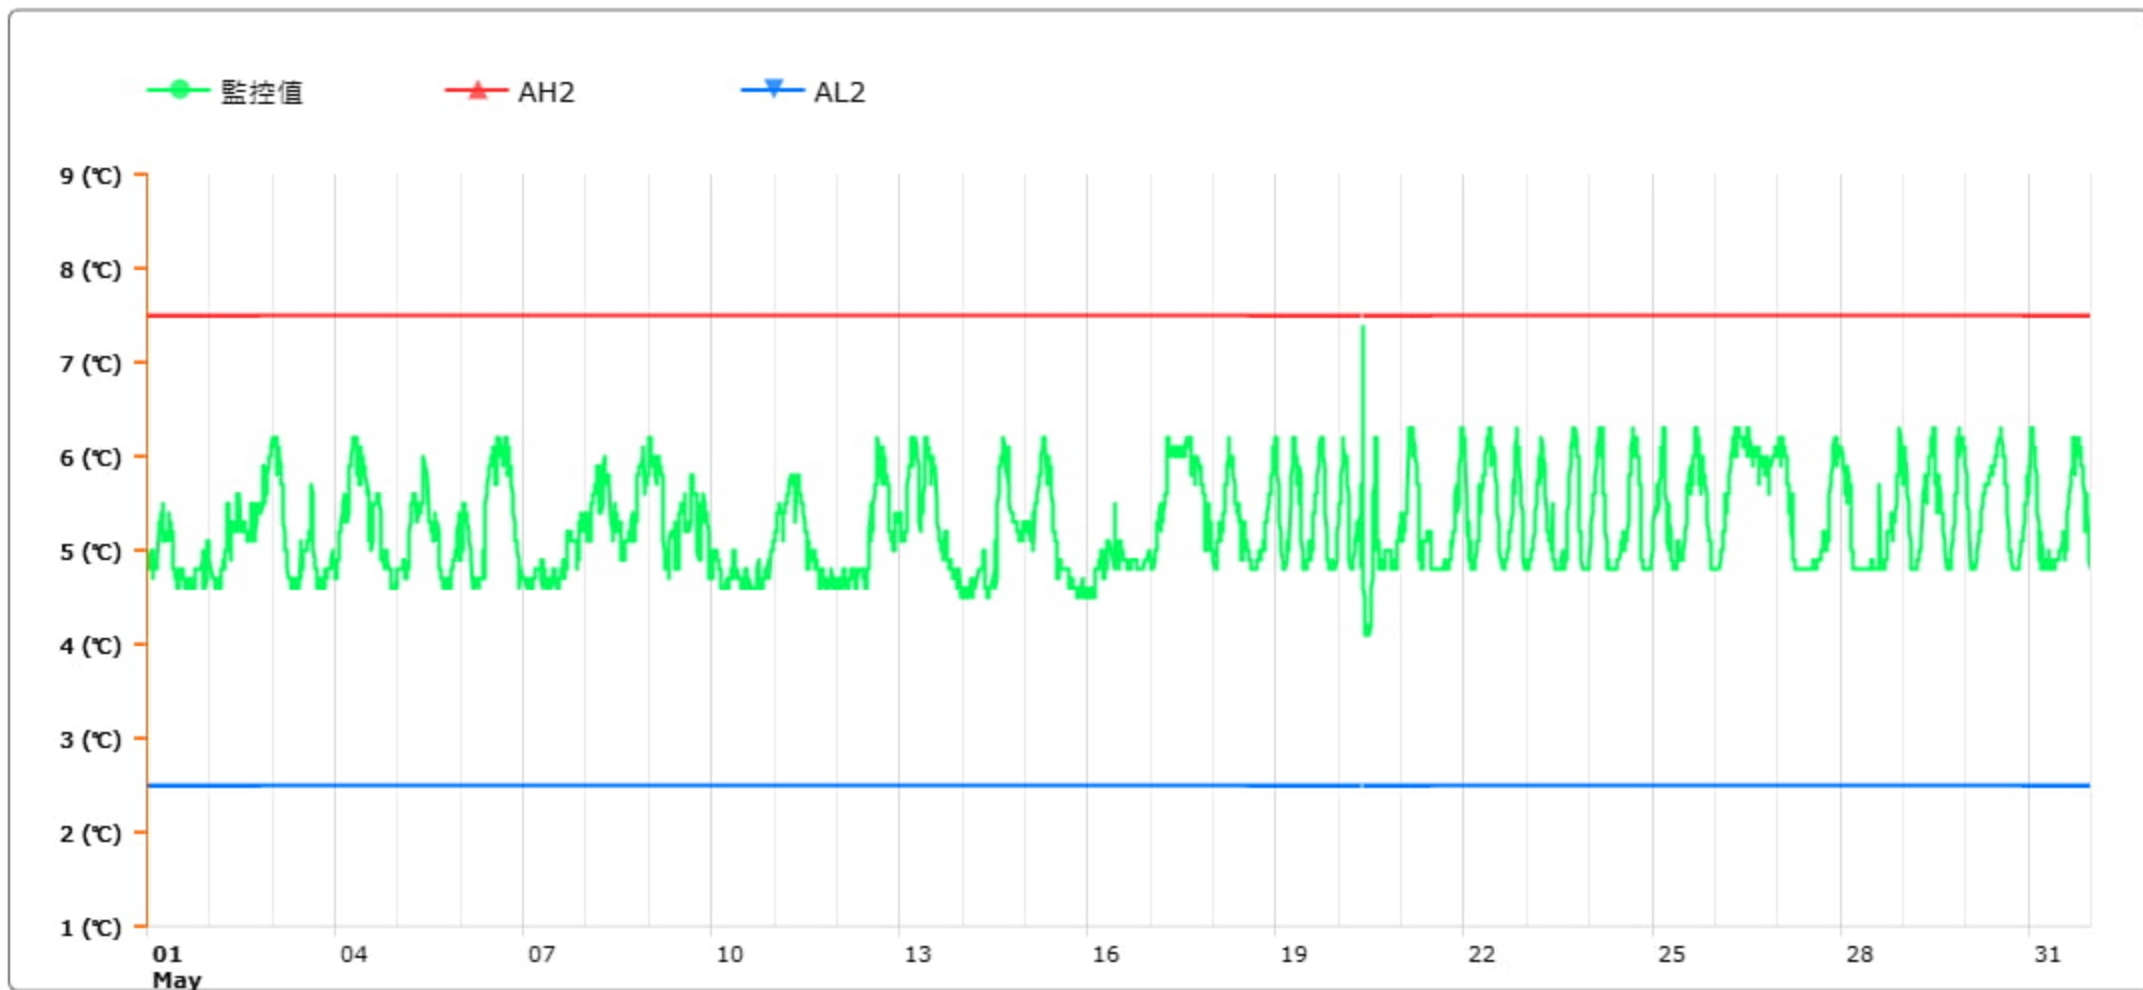

監控點圖表

監控點: 606-1F臨床試驗藥局單門冰箱-(下)

時間區間: 2024-05-01 00:00 ~ 2024-05-31 23:59

最大值: 7.4 °C

最小值: 4.1 °C

平均值: 5.3 °C

製表者: 王平宇

單位主管: