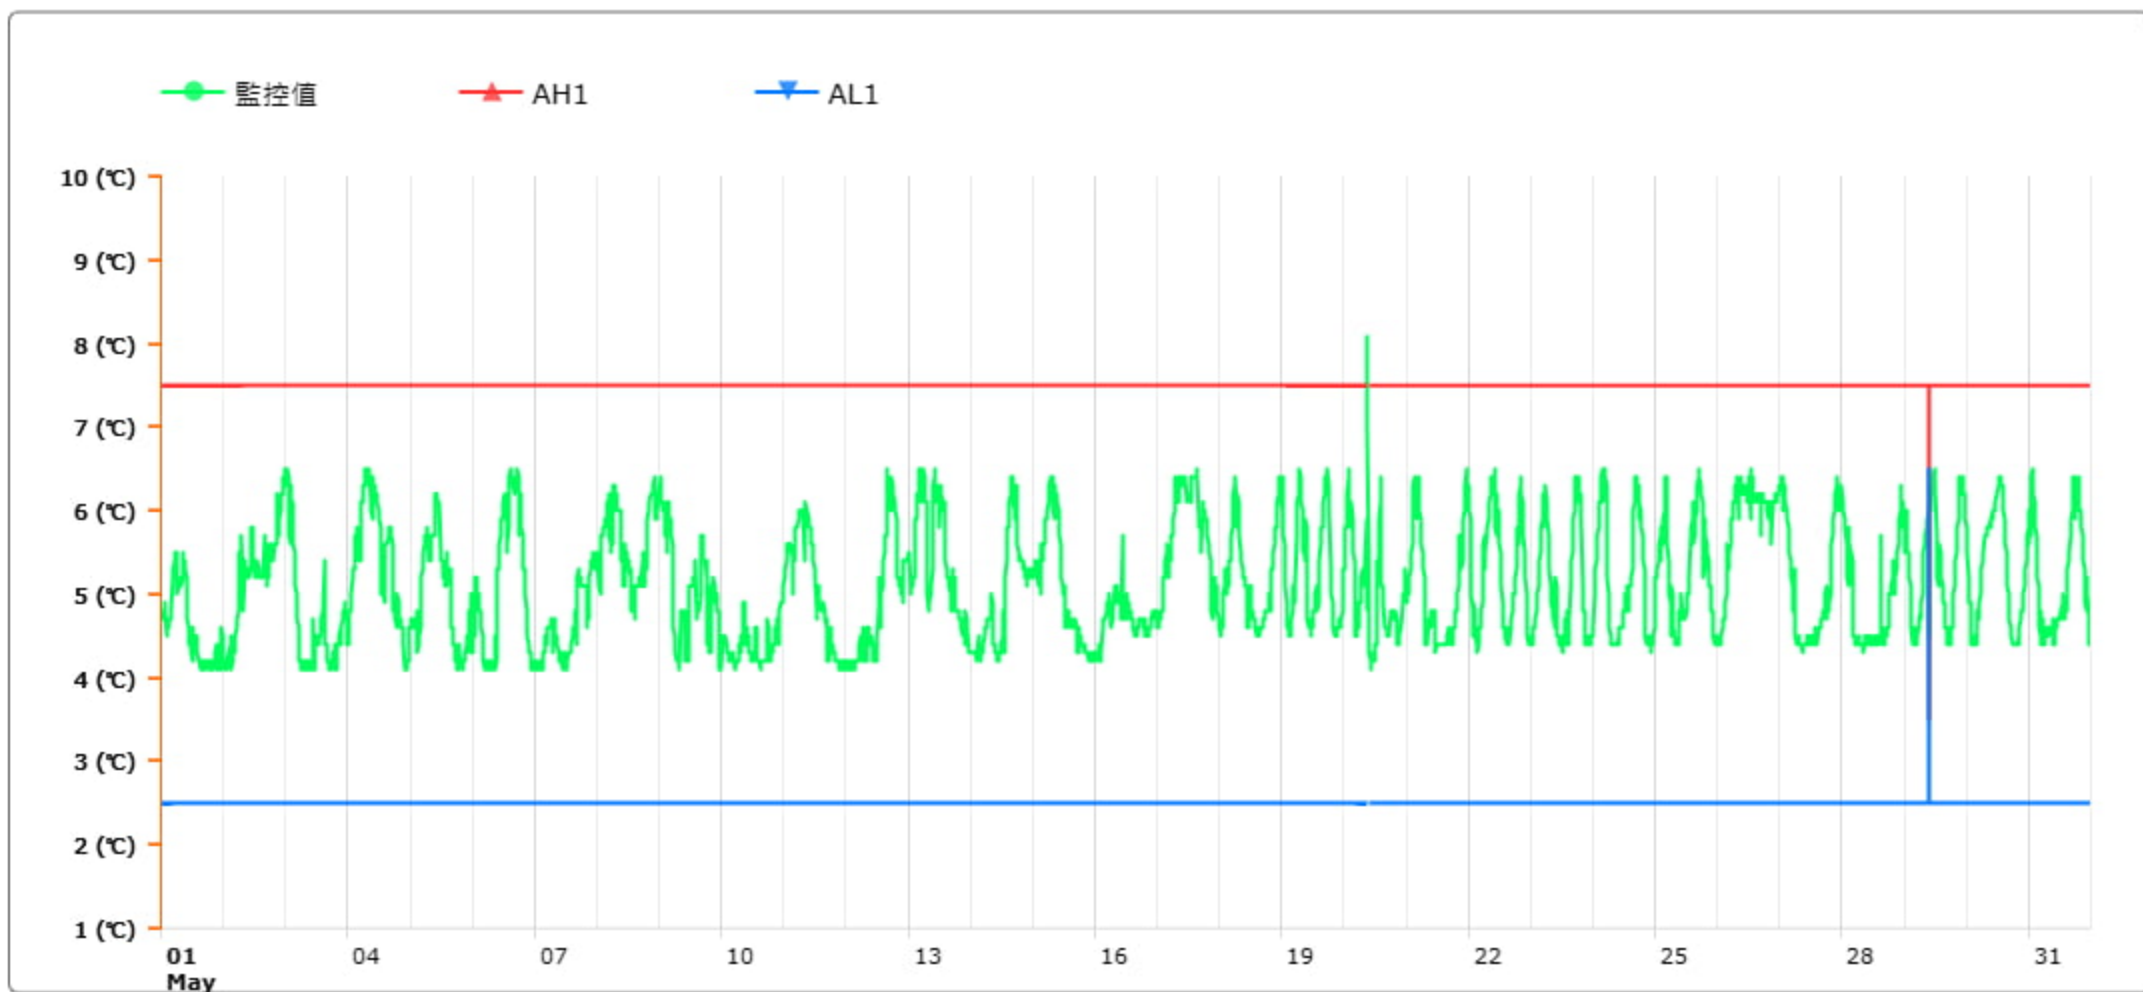

監控點圖表

監控點: 605-1F臨床試驗藥局單門冰箱-(上)

時間區間: 2024-05-01 00:00 ~ 2024-05-31 23:59

最大值: 8.1 °C

最小值: 4.1 °C

平均值: 5.1 °C

製表者: 王平宇

單位主管: