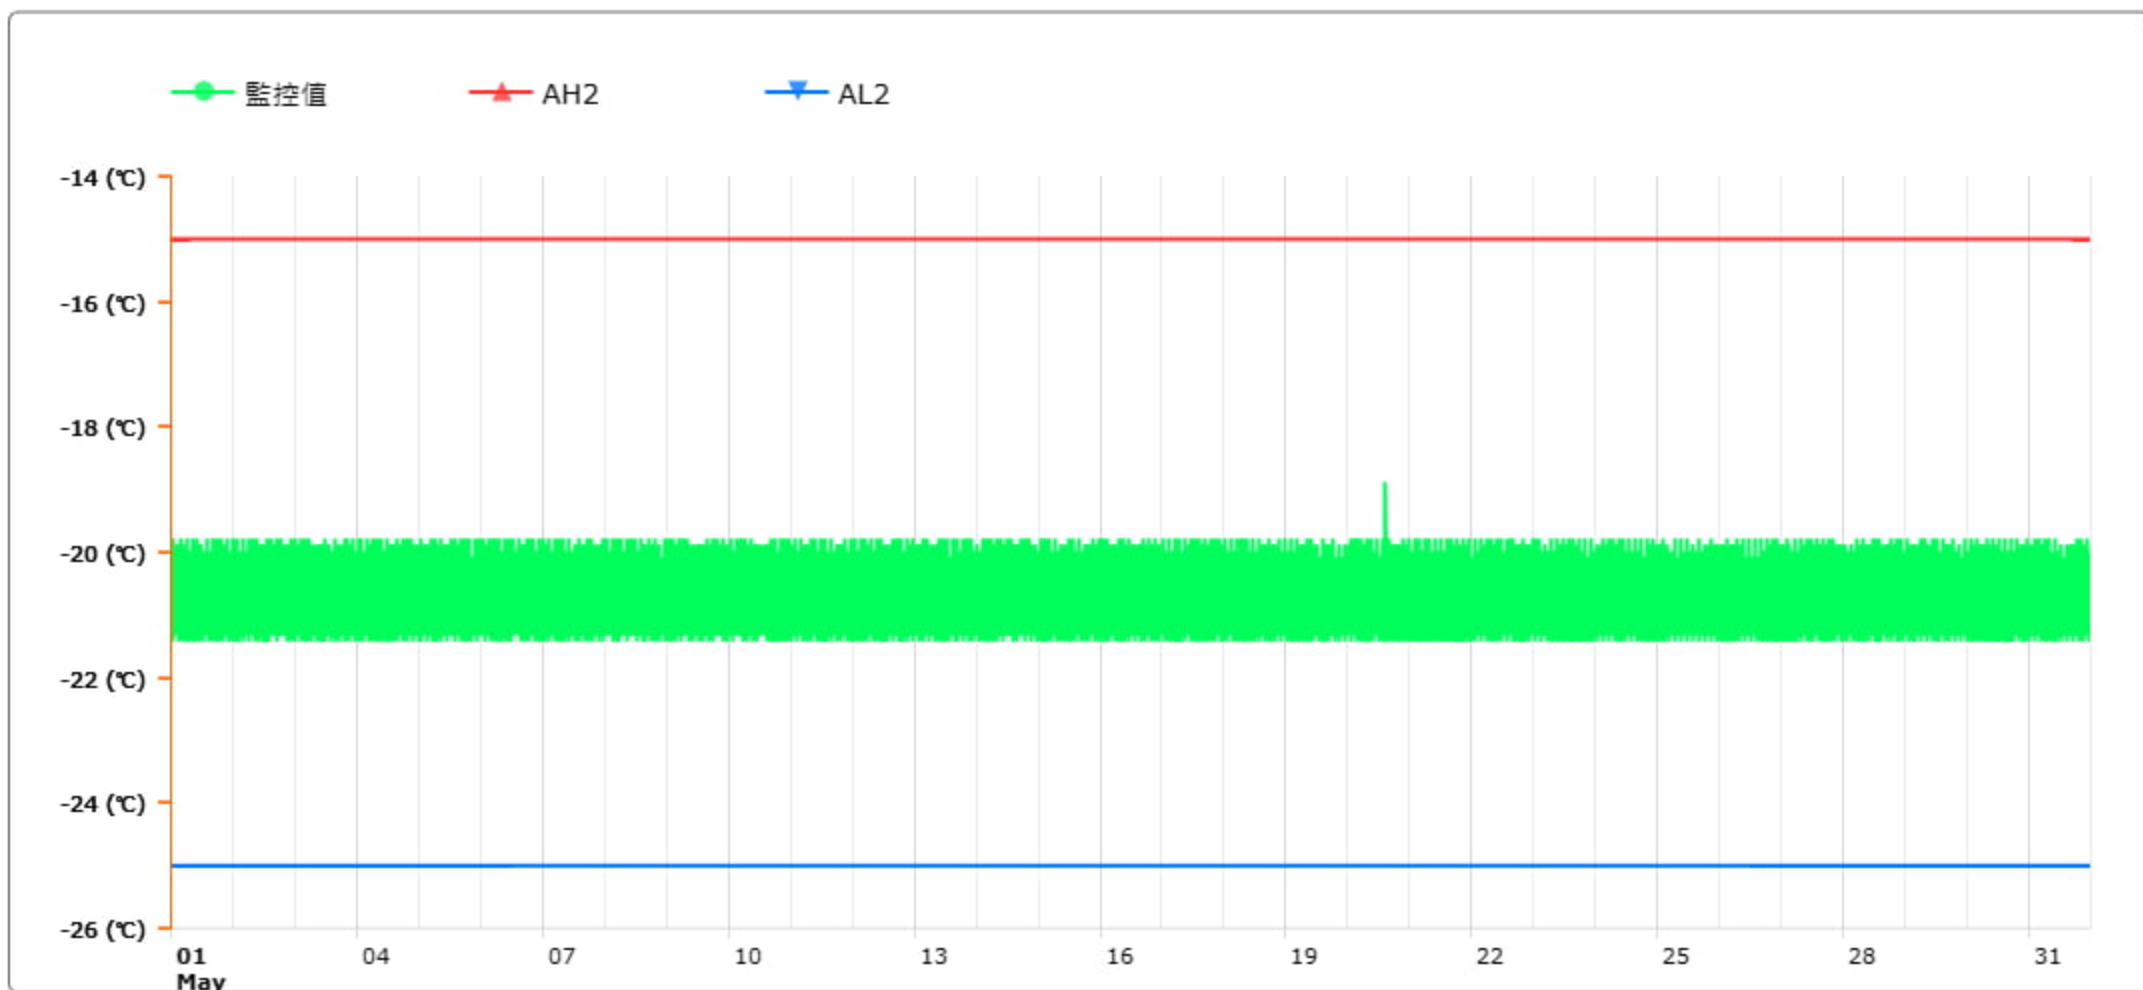

監控點圖表

監控點: 604-1F臨床試驗藥局雙溫冰箱冷凍區-(下)

時間區間: 2024-05-01 00:00 ~ 2024-05-31 23:59

最大值: -18.9 °C

最小值: -21.4 °C

平均值: -20.7 °C

製表者: 王平宇

單位主管: