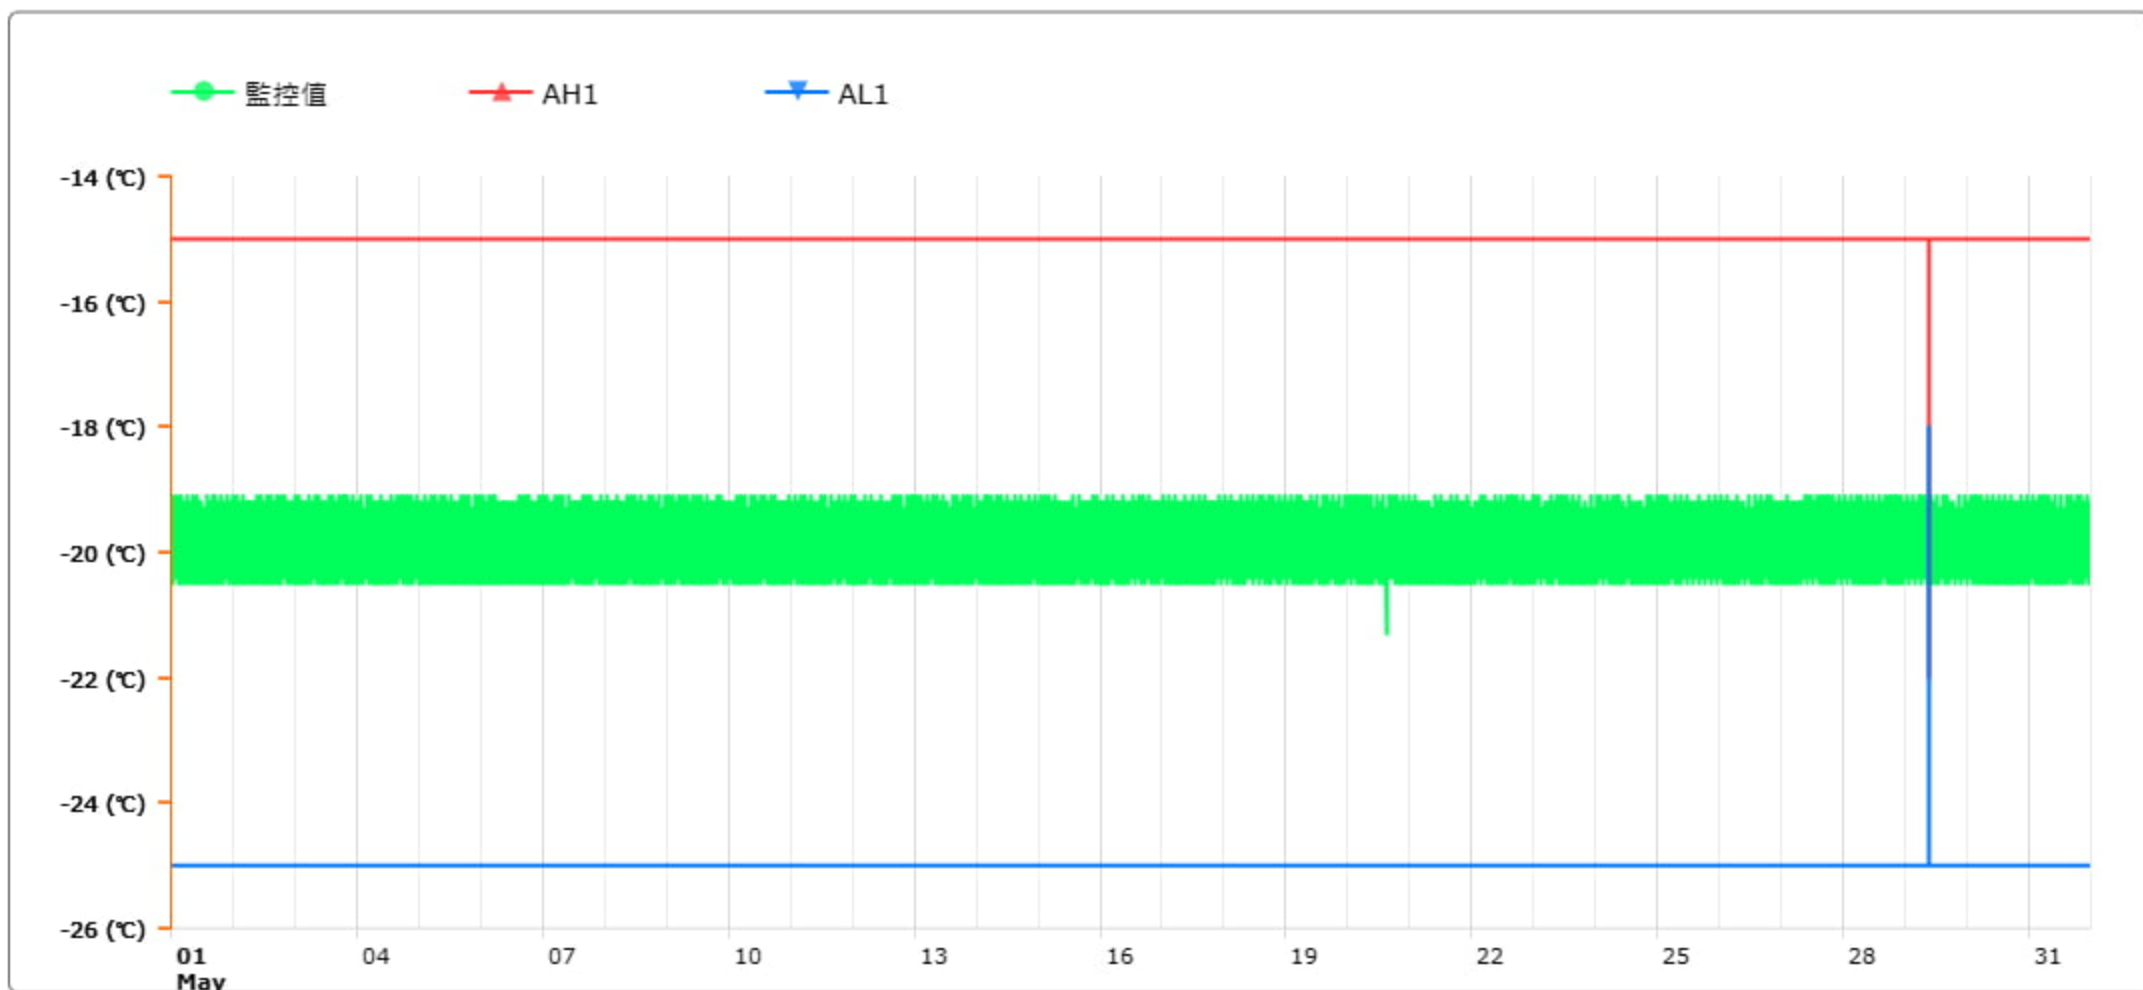

監控點圖表

監控點: 603-1F臨床試驗藥局雙溫冰箱冷凍區-(上)

時間區間: 2024-05-01 00:00 ~ 2024-05-31 23:59

最大值: -19.1 °C

最小值: -21.3 °C

平均值: -19.9 °C

製表者: 王平宇

單位主管: