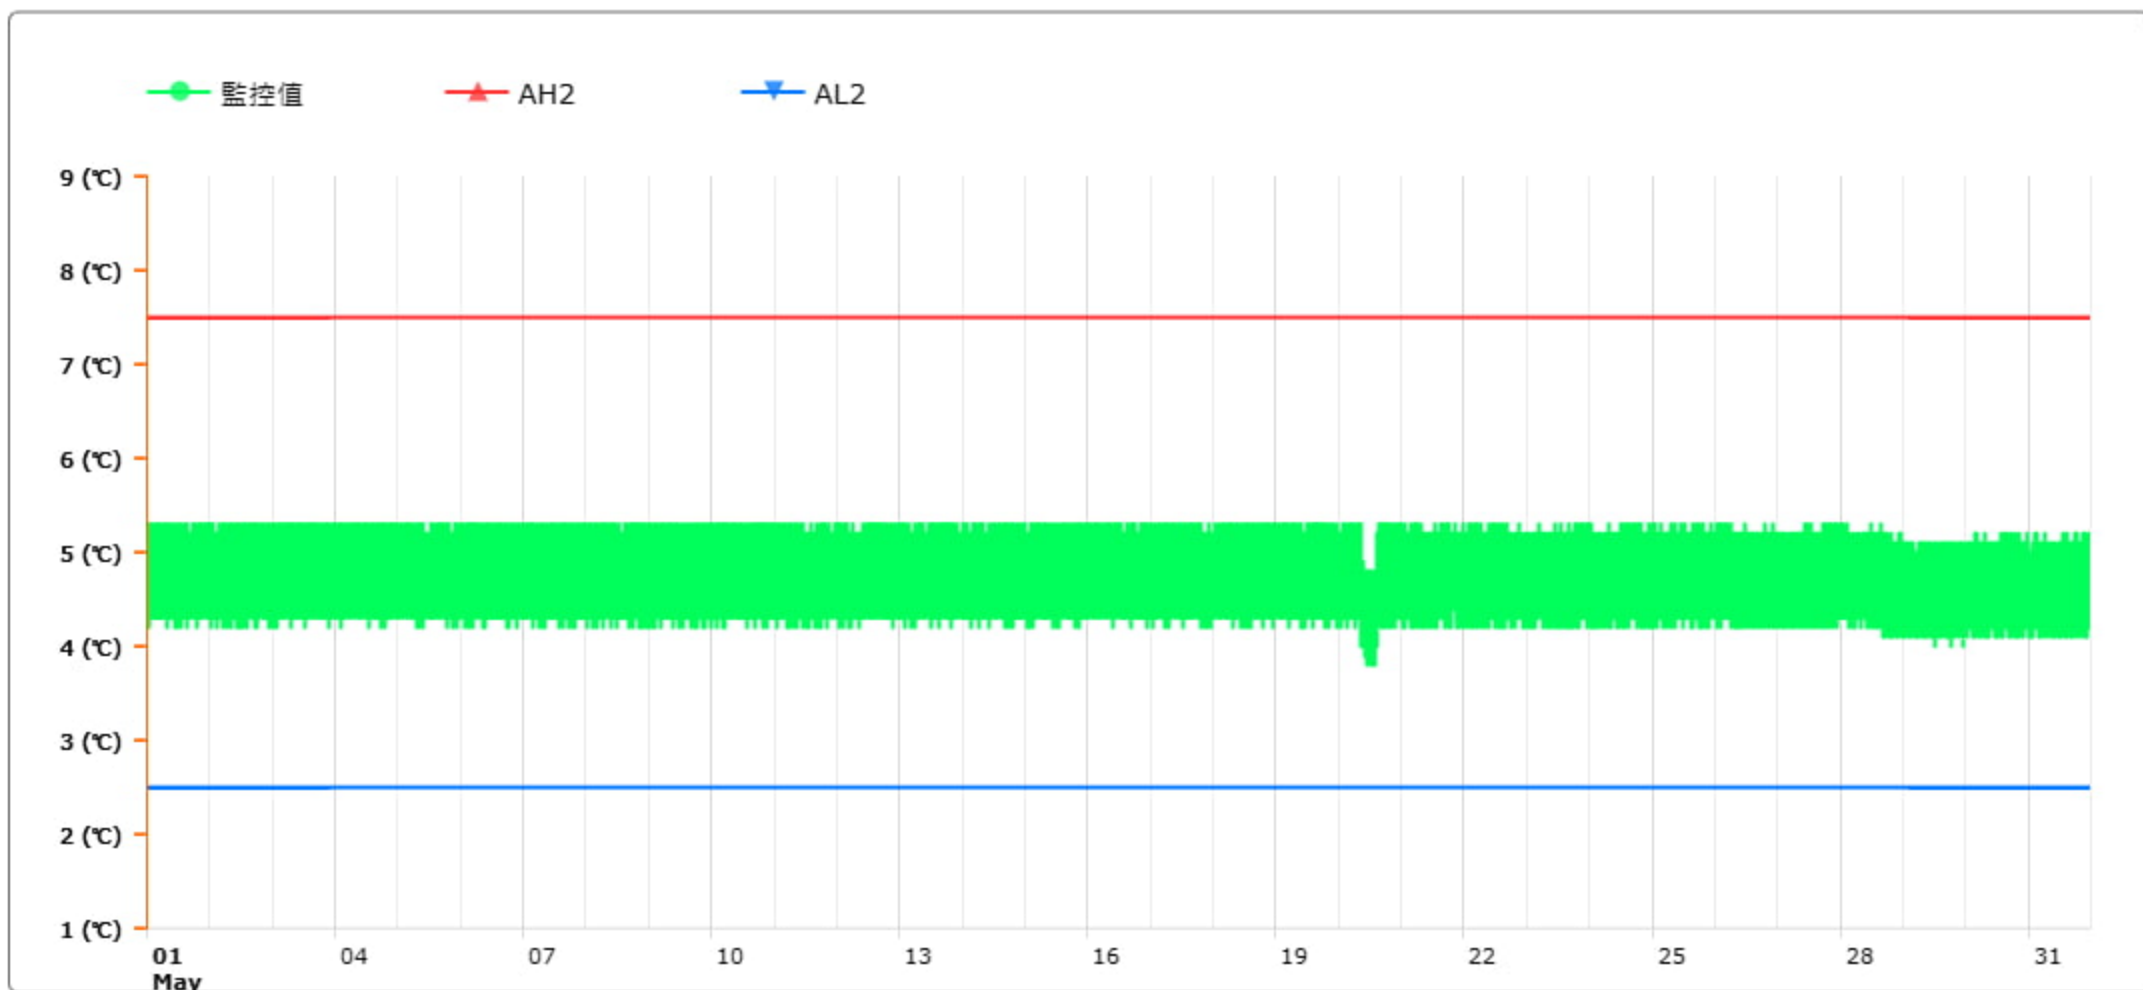

# 監控點圖表

監控點: 602-1F臨床試驗藥局雙溫冰箱冷藏區-(下)

時間區間: 2024-05-01 00:00 ~ 2024-05-31 23:59

最大值: 5.3 °C

最小值: 3.8 °C

平均值: 4.7 °C

製表者: 王平宇

單位主管: