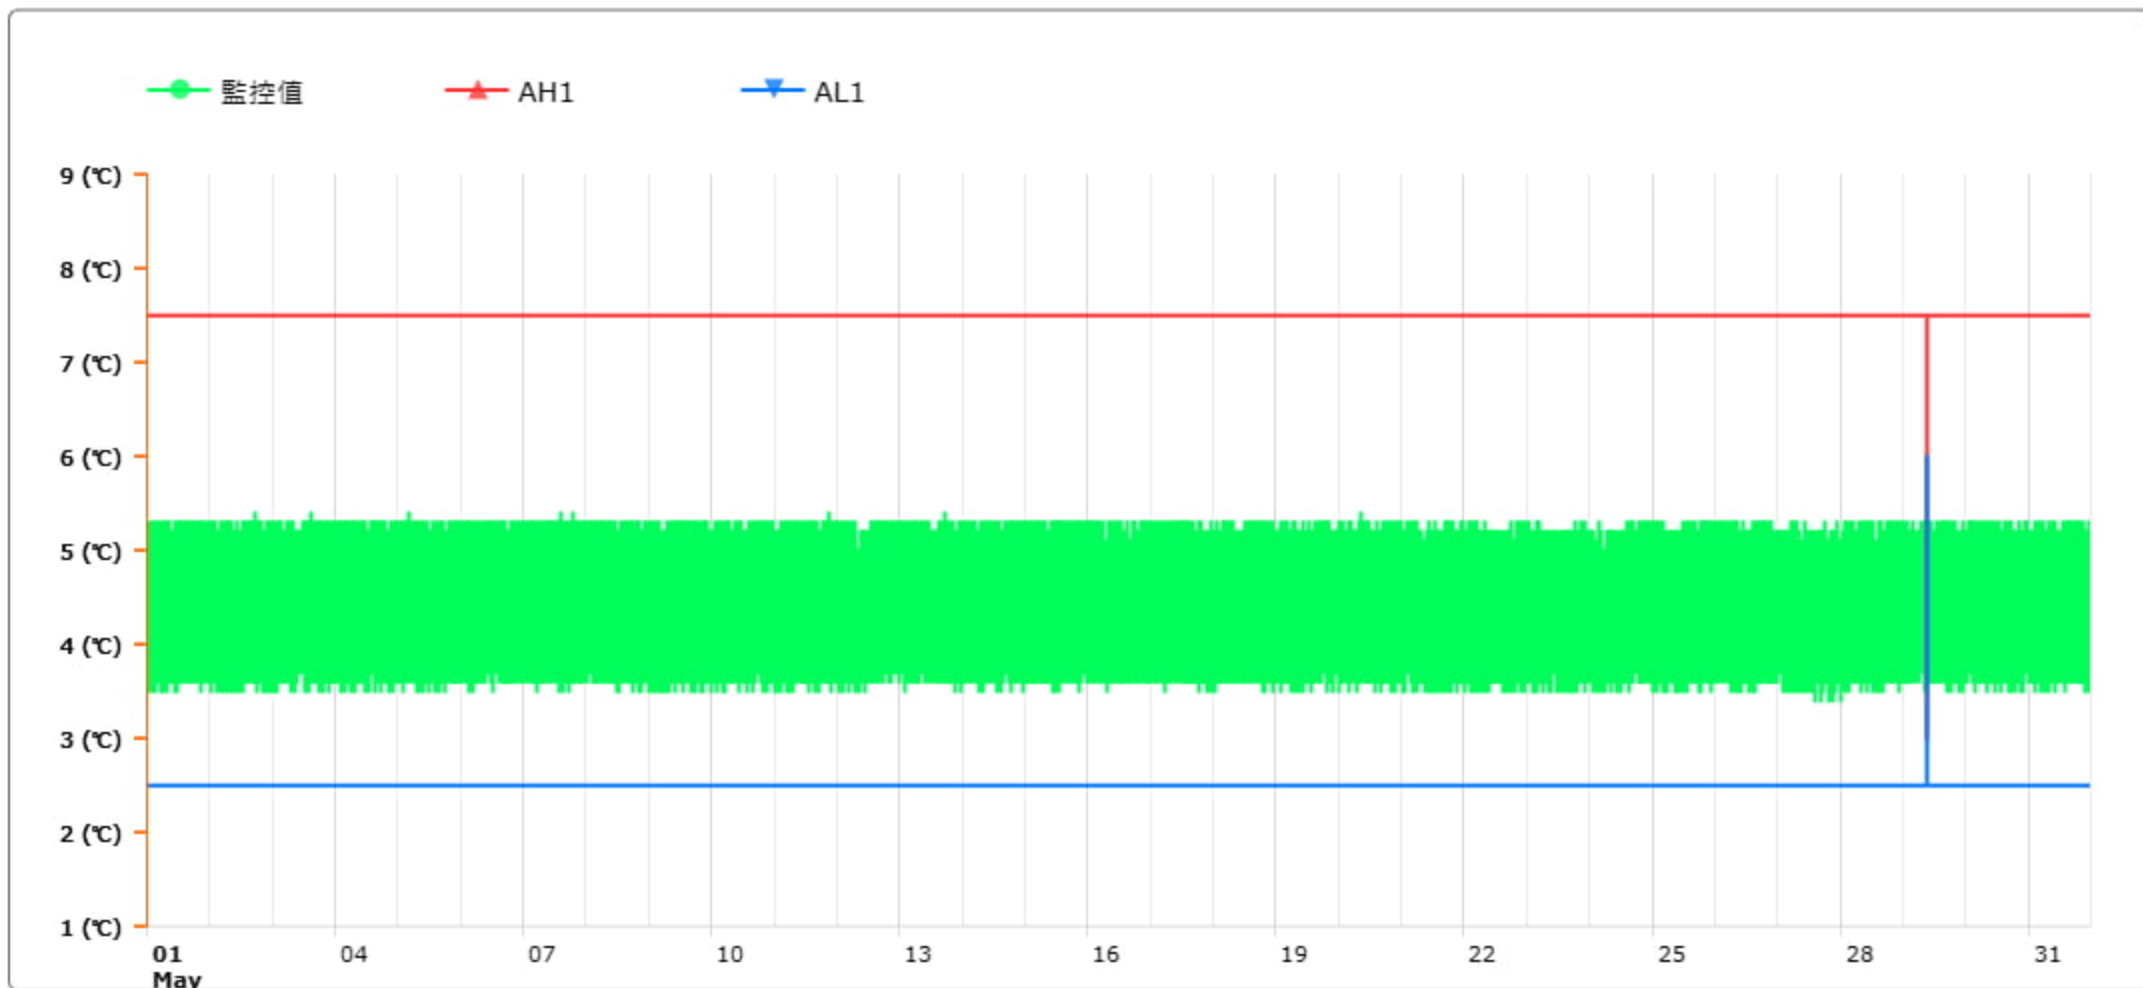

監控點圖表

監控點: 601-1F臨床試驗藥局雙溫冰箱冷藏區-(上)

時間區間: 2024-05-01 00:00 ~ 2024-05-31 23:59

最大值: 5.4 °C

最小值: 3.4 °C

平均值: 4.4 °C

製表者: 王平宇

單位主管: