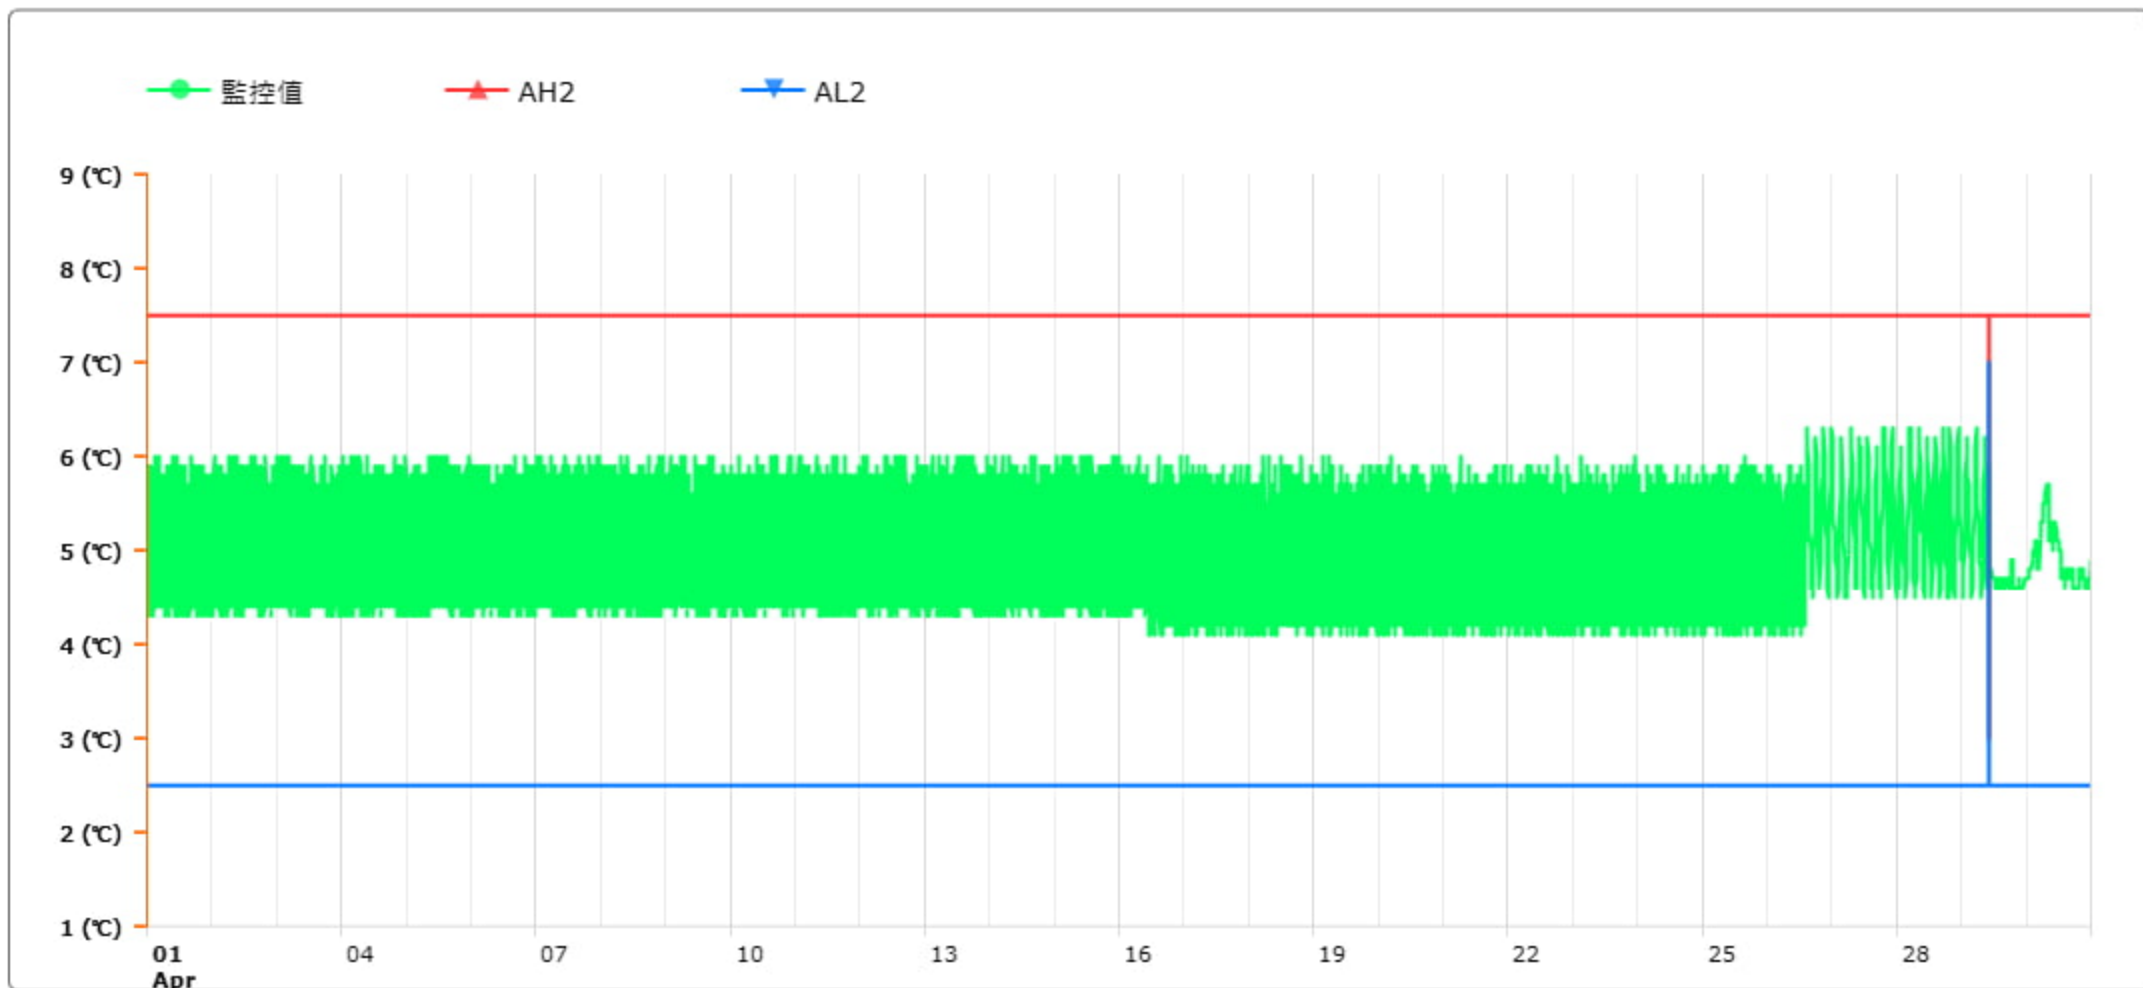

監控點圖表

監控點: 606-1F臨床試驗藥局單門冰箱-(下)

時間區間: 2024-04-01 00:00 ~ 2024-04-30 23:59

最大值: 6.3 °C

最小值: 4.1 °C

平均值: 5.0 °C

製表者: 王平宇

單位主管: