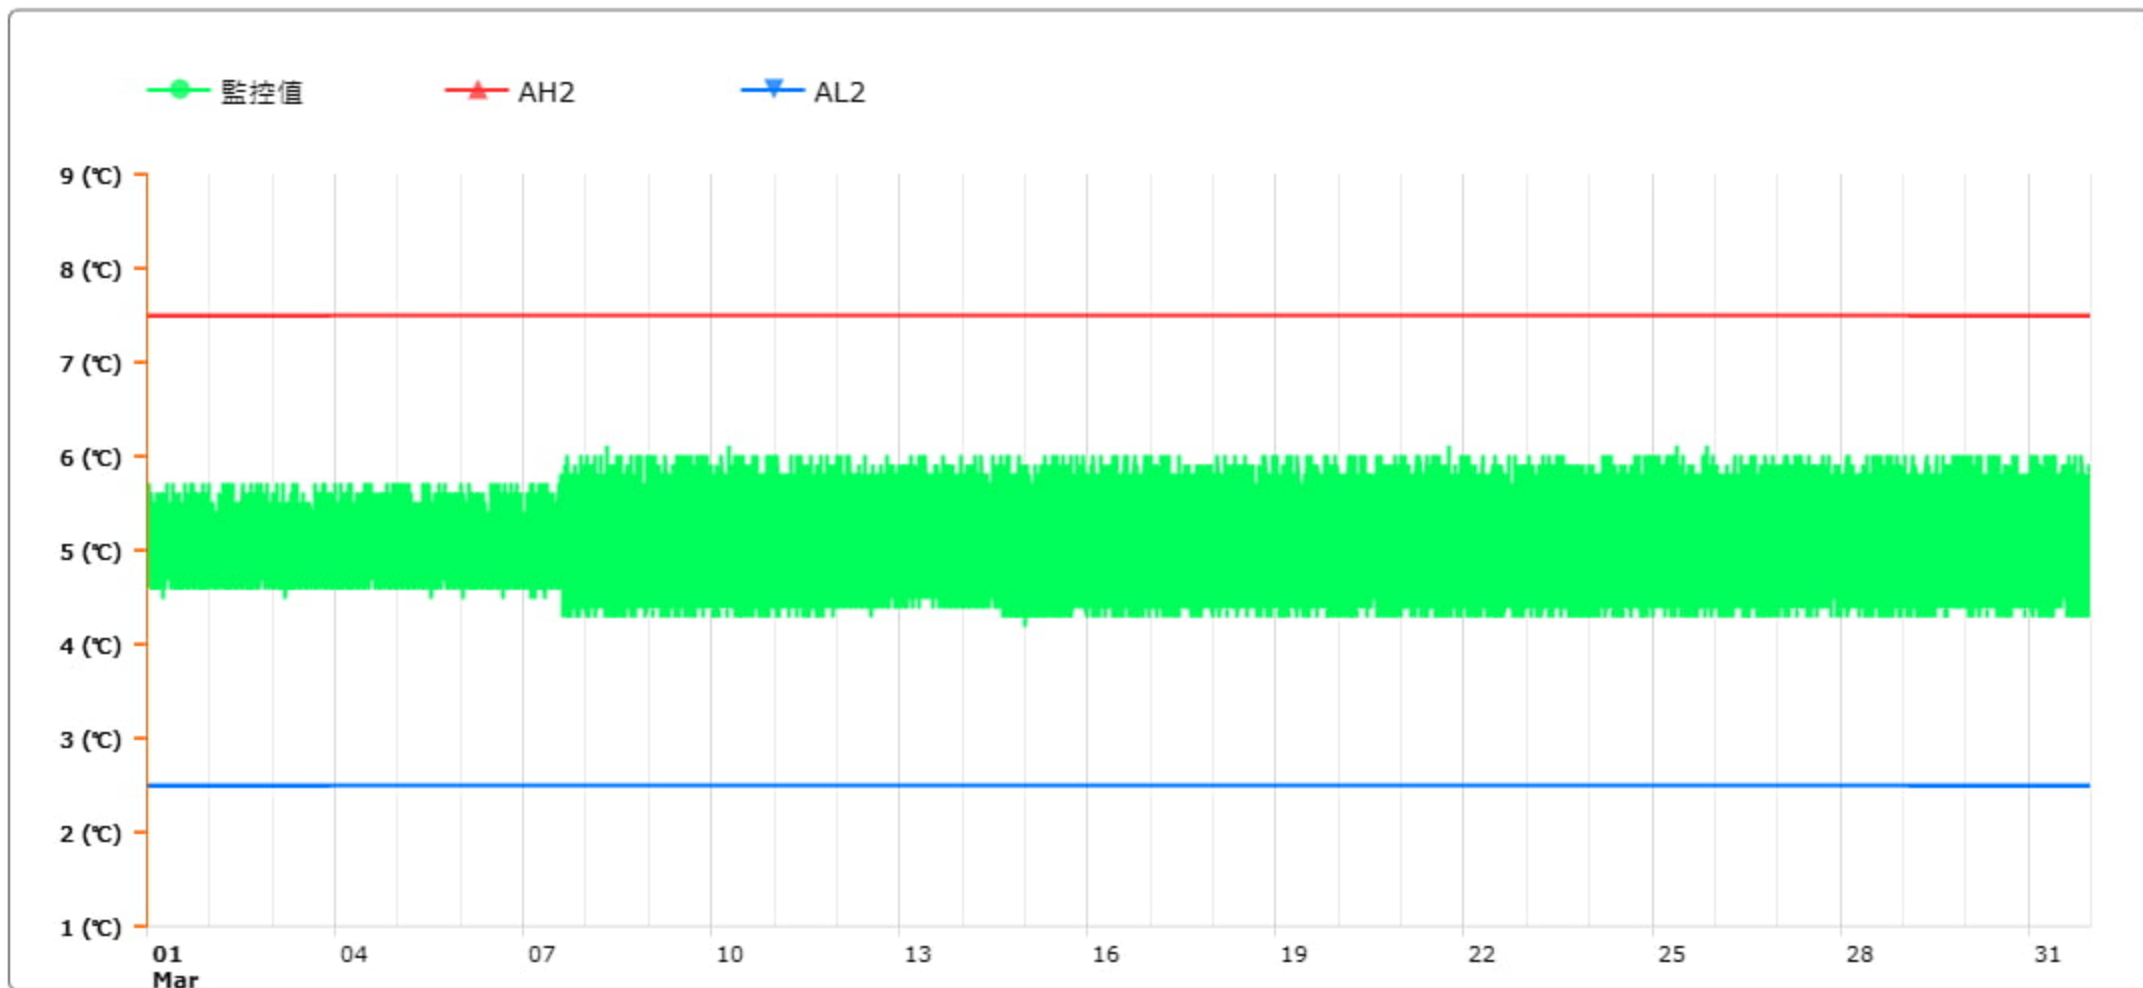

# 監控點圖表

監控點: 606-1F臨床試驗藥局單門冰箱-(下)

時間區間: 2024-03-01 00:00 ~ 2024-03-31 23:59

最大值: 6.1 °C

最小值: 4.2 °C

平均值: 5.1 °C

製表者: 王平宇

單位主管: