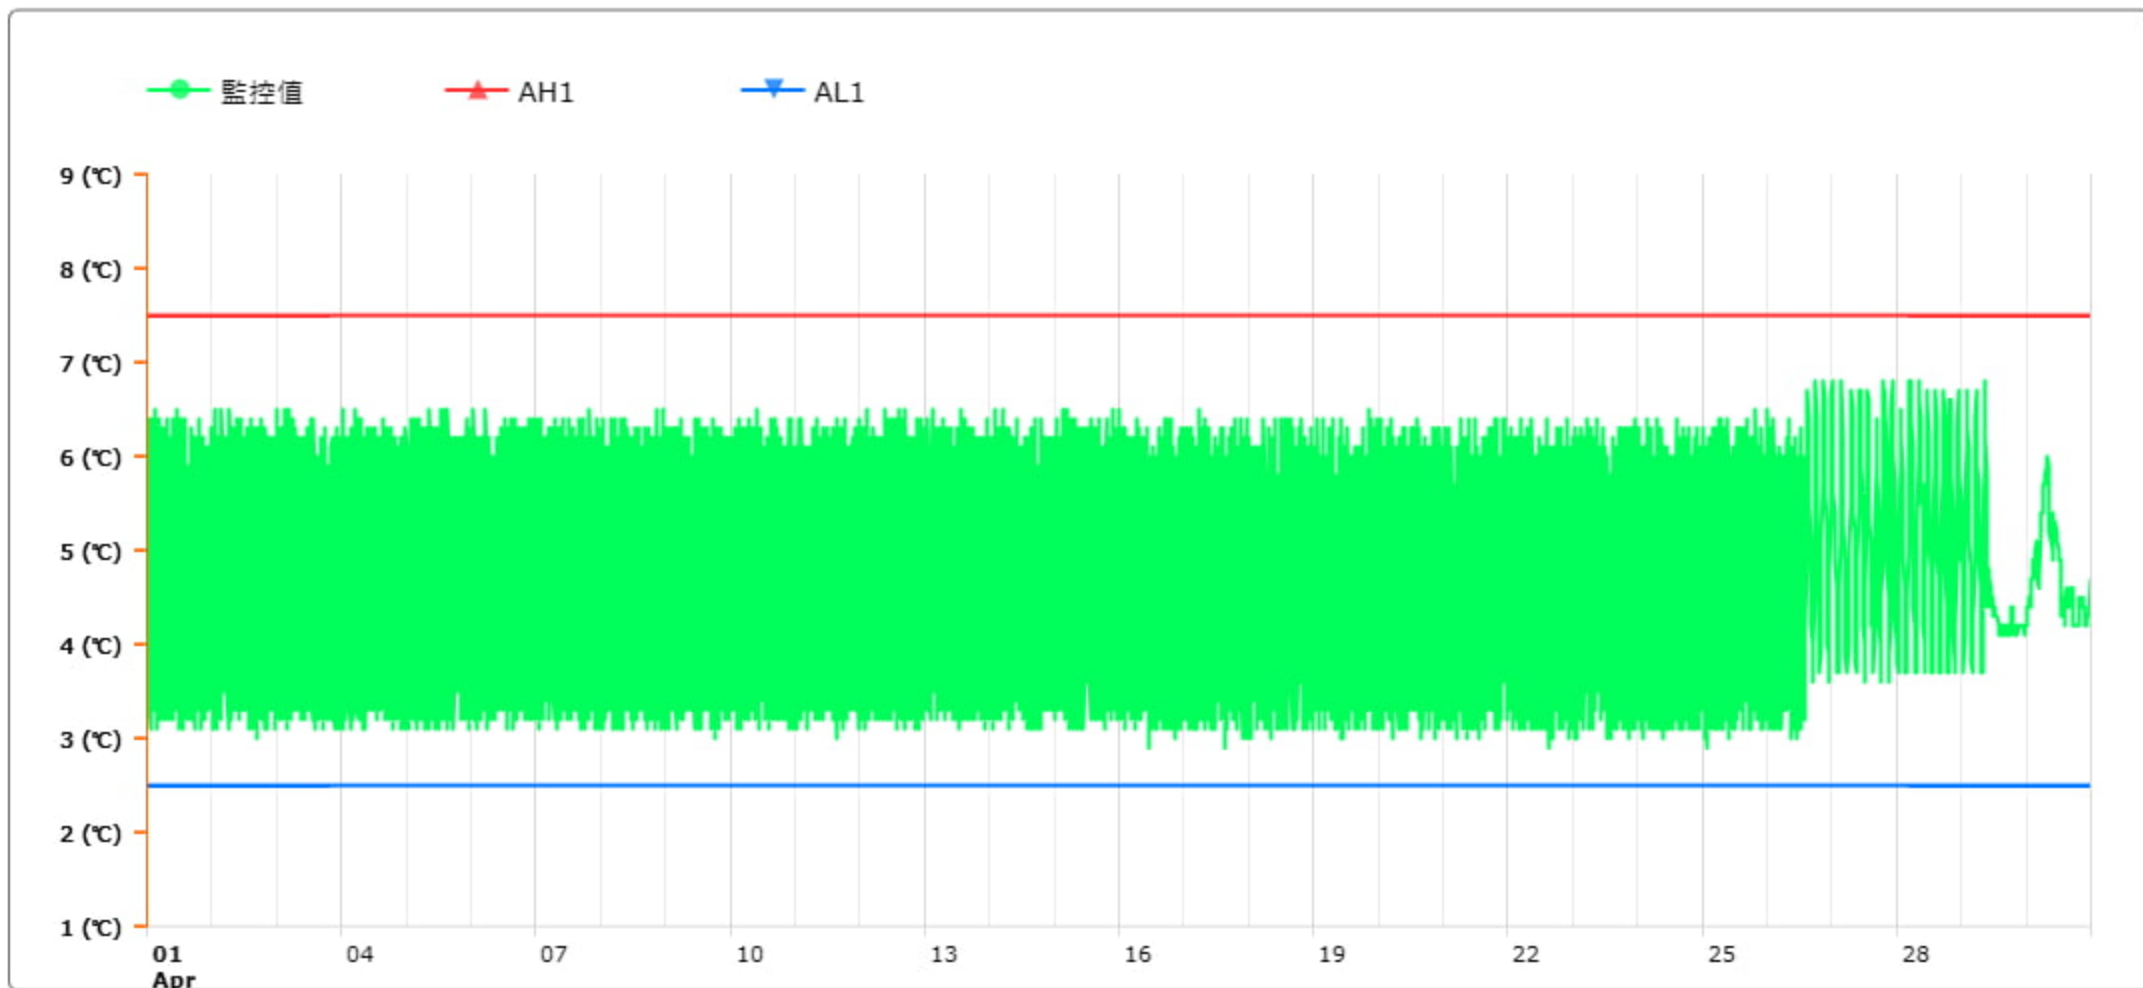

# 監控點圖表

監控點: 605-1F臨床試驗藥局單門冰箱-(上)

時間區間: 2024-04-01 00:00 ~ 2024-04-30 23:59

最大值: 6.8 °C

最小值: 2.9 °C

平均值: 4.7 °C

製表者: 王平宇

單位主管: