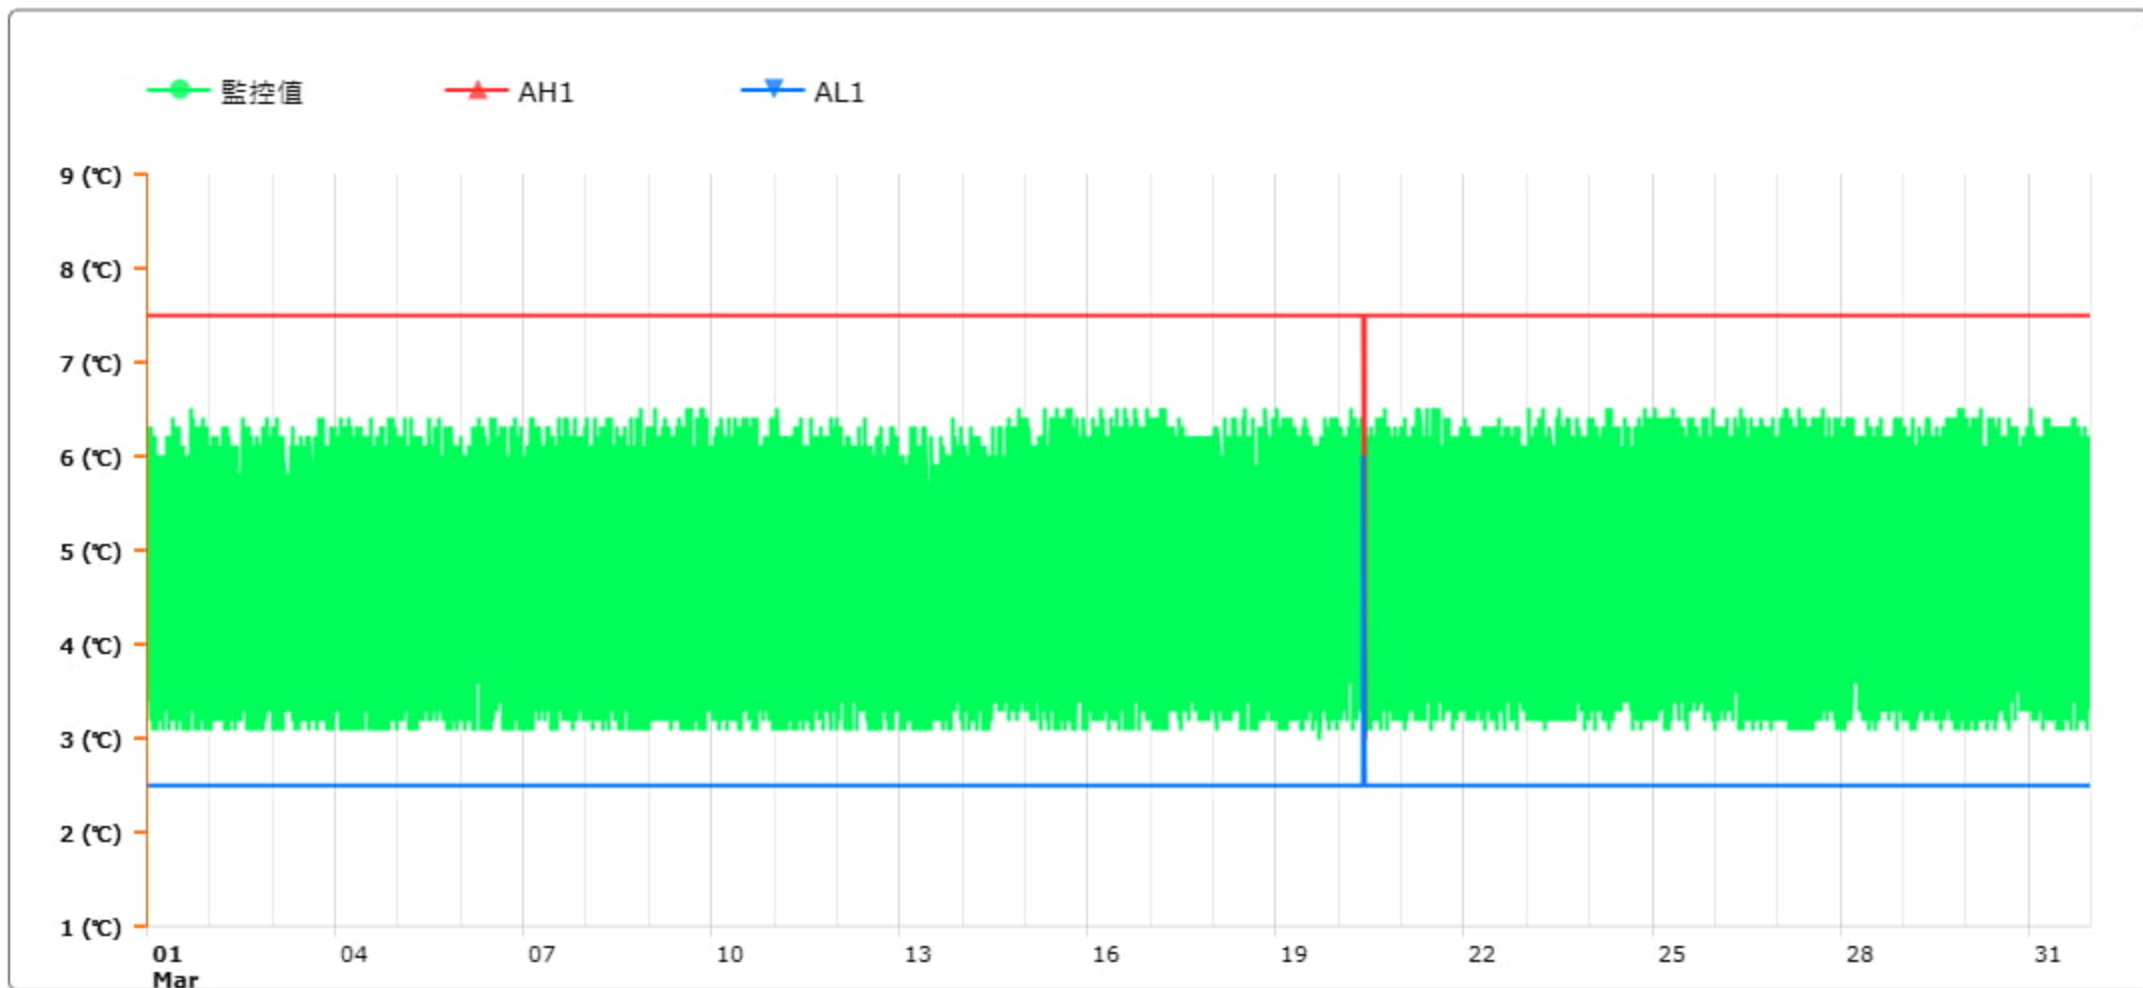

監控點圖表

監控點: 605-1F臨床試驗藥局單門冰箱-(上)

時間區間: 2024-03-01 00:00 ~ 2024-03-31 23:59

最大值: 6.5 °C

最小值: 3 °C

平均值: 4.7 °C

製表者: 王平宇

單位主管: