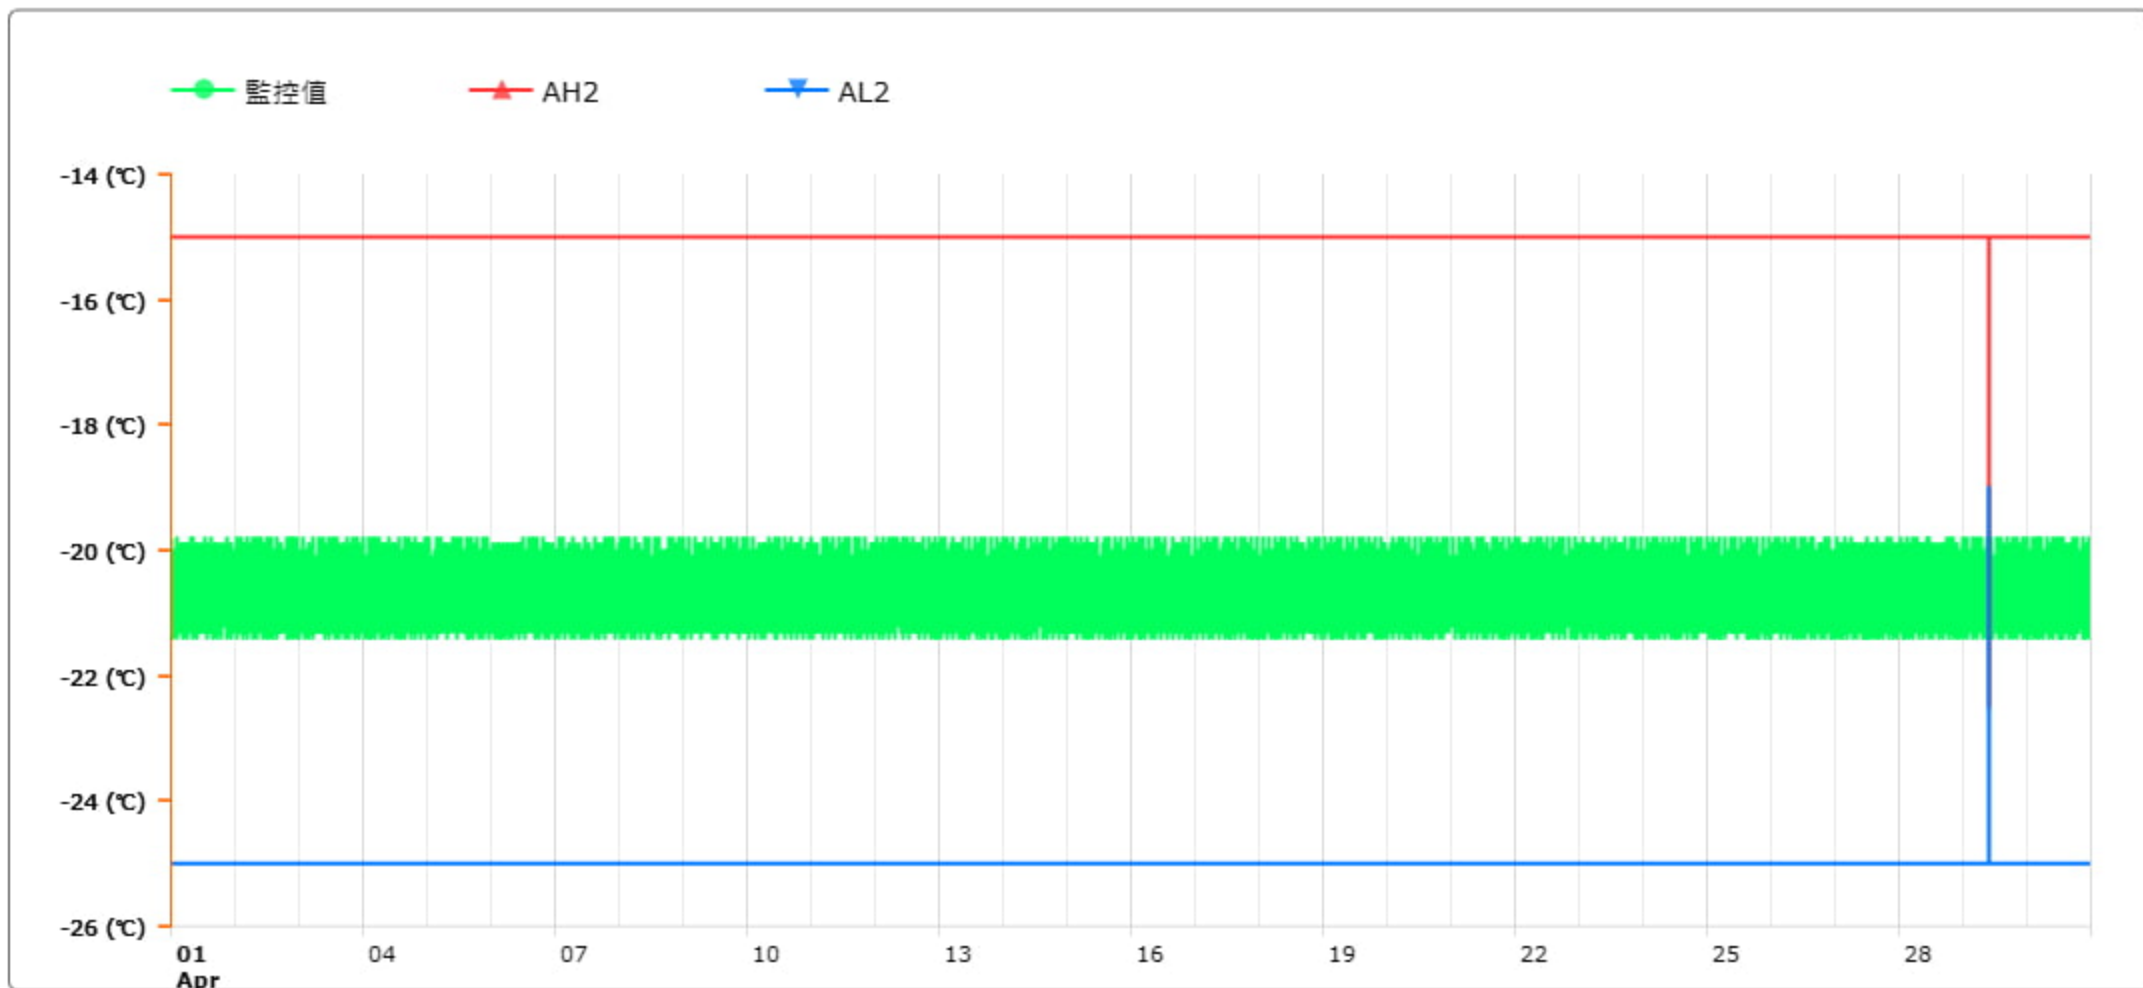

監控點圖表

監控點: 604-1F臨床試驗藥局雙溫冰箱冷凍區-(下)

時間區間: 2024-04-01 00:00 ~ 2024-04-30 23:59

最大值: -19.8 °C

最小值: -21.4 °C

平均值: -20.7 °C

製表者: 王平宇

單位主管: