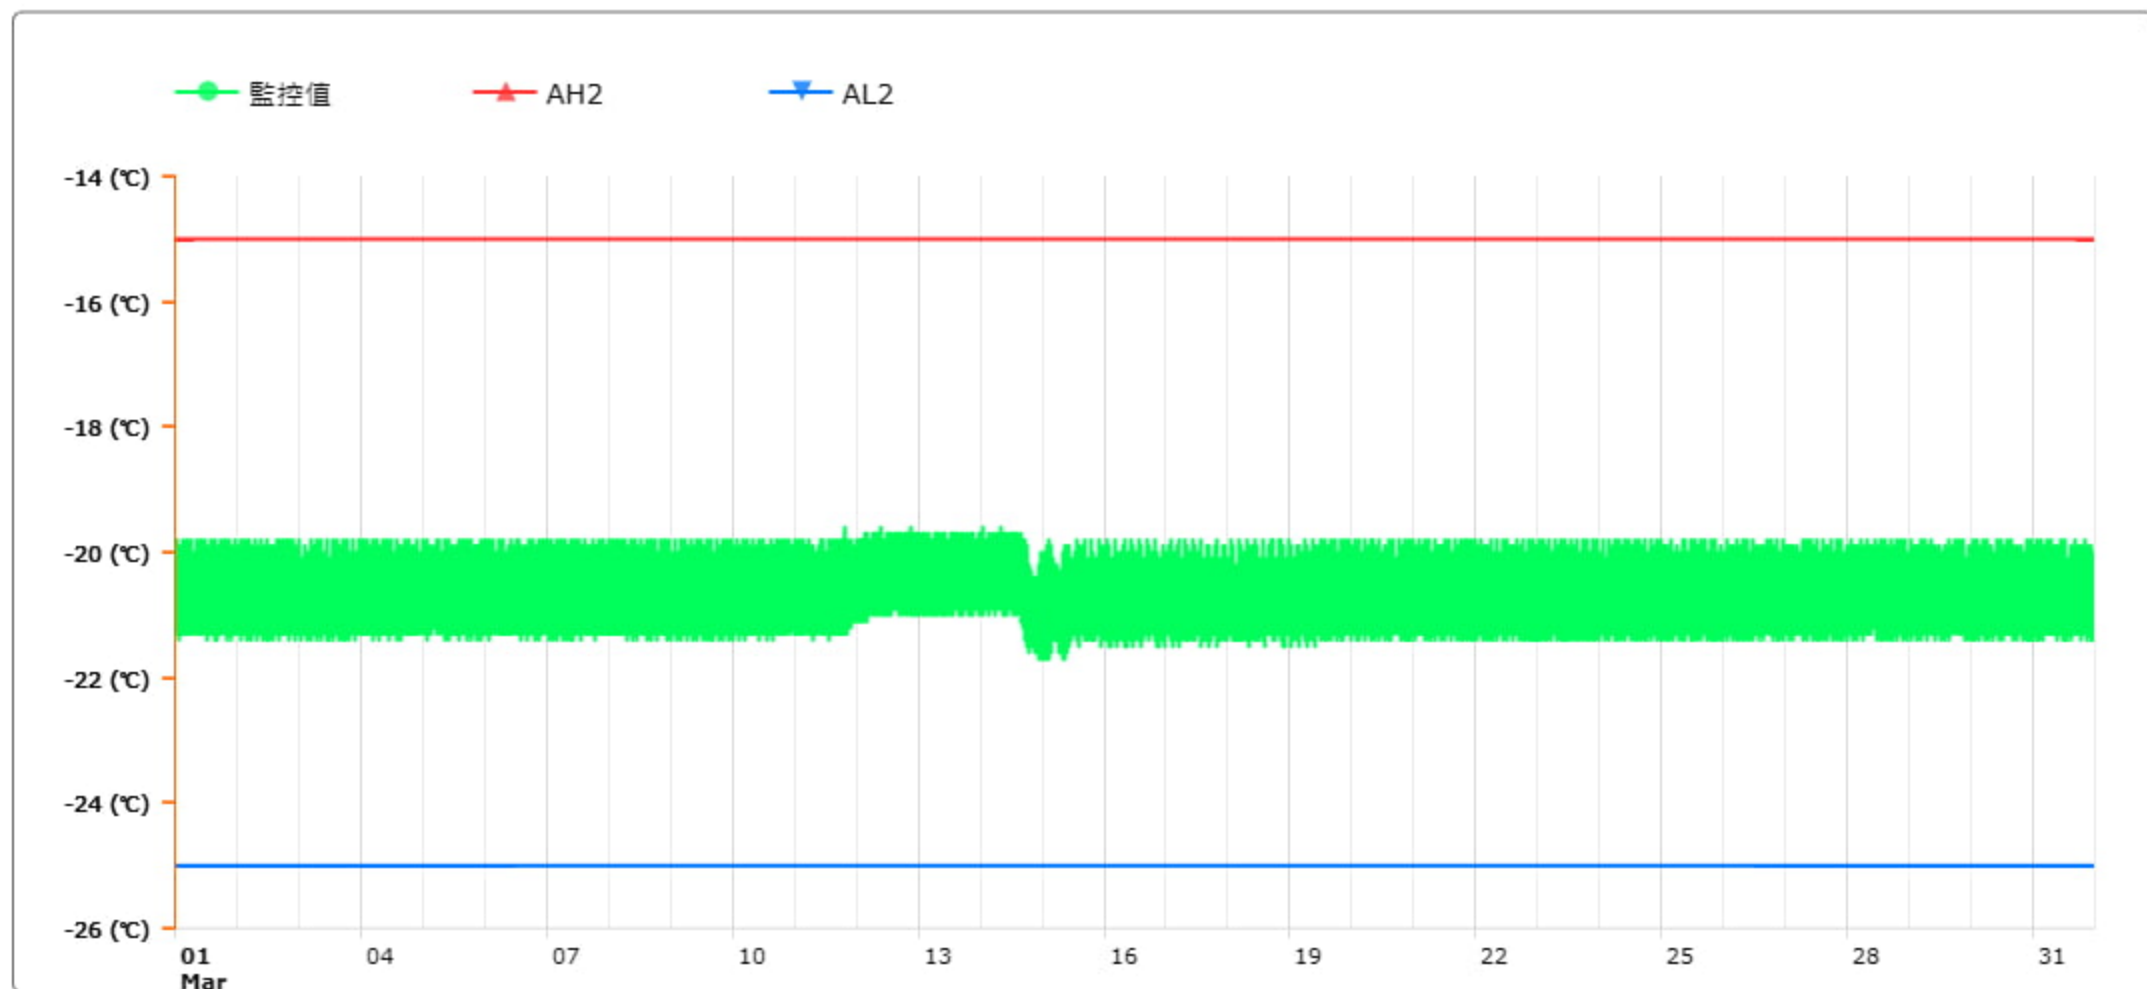

監控點圖表

監控點: 604-1F臨床試驗藥局雙溫冰箱冷凍區-(下)

時間區間: 2024-03-01 00:00 ~ 2024-03-31 23:59

最大值: -19.6 °C

最小值: -21.7 °C

平均值: -20.7 °C

製表者: 王平宇

單位主管: