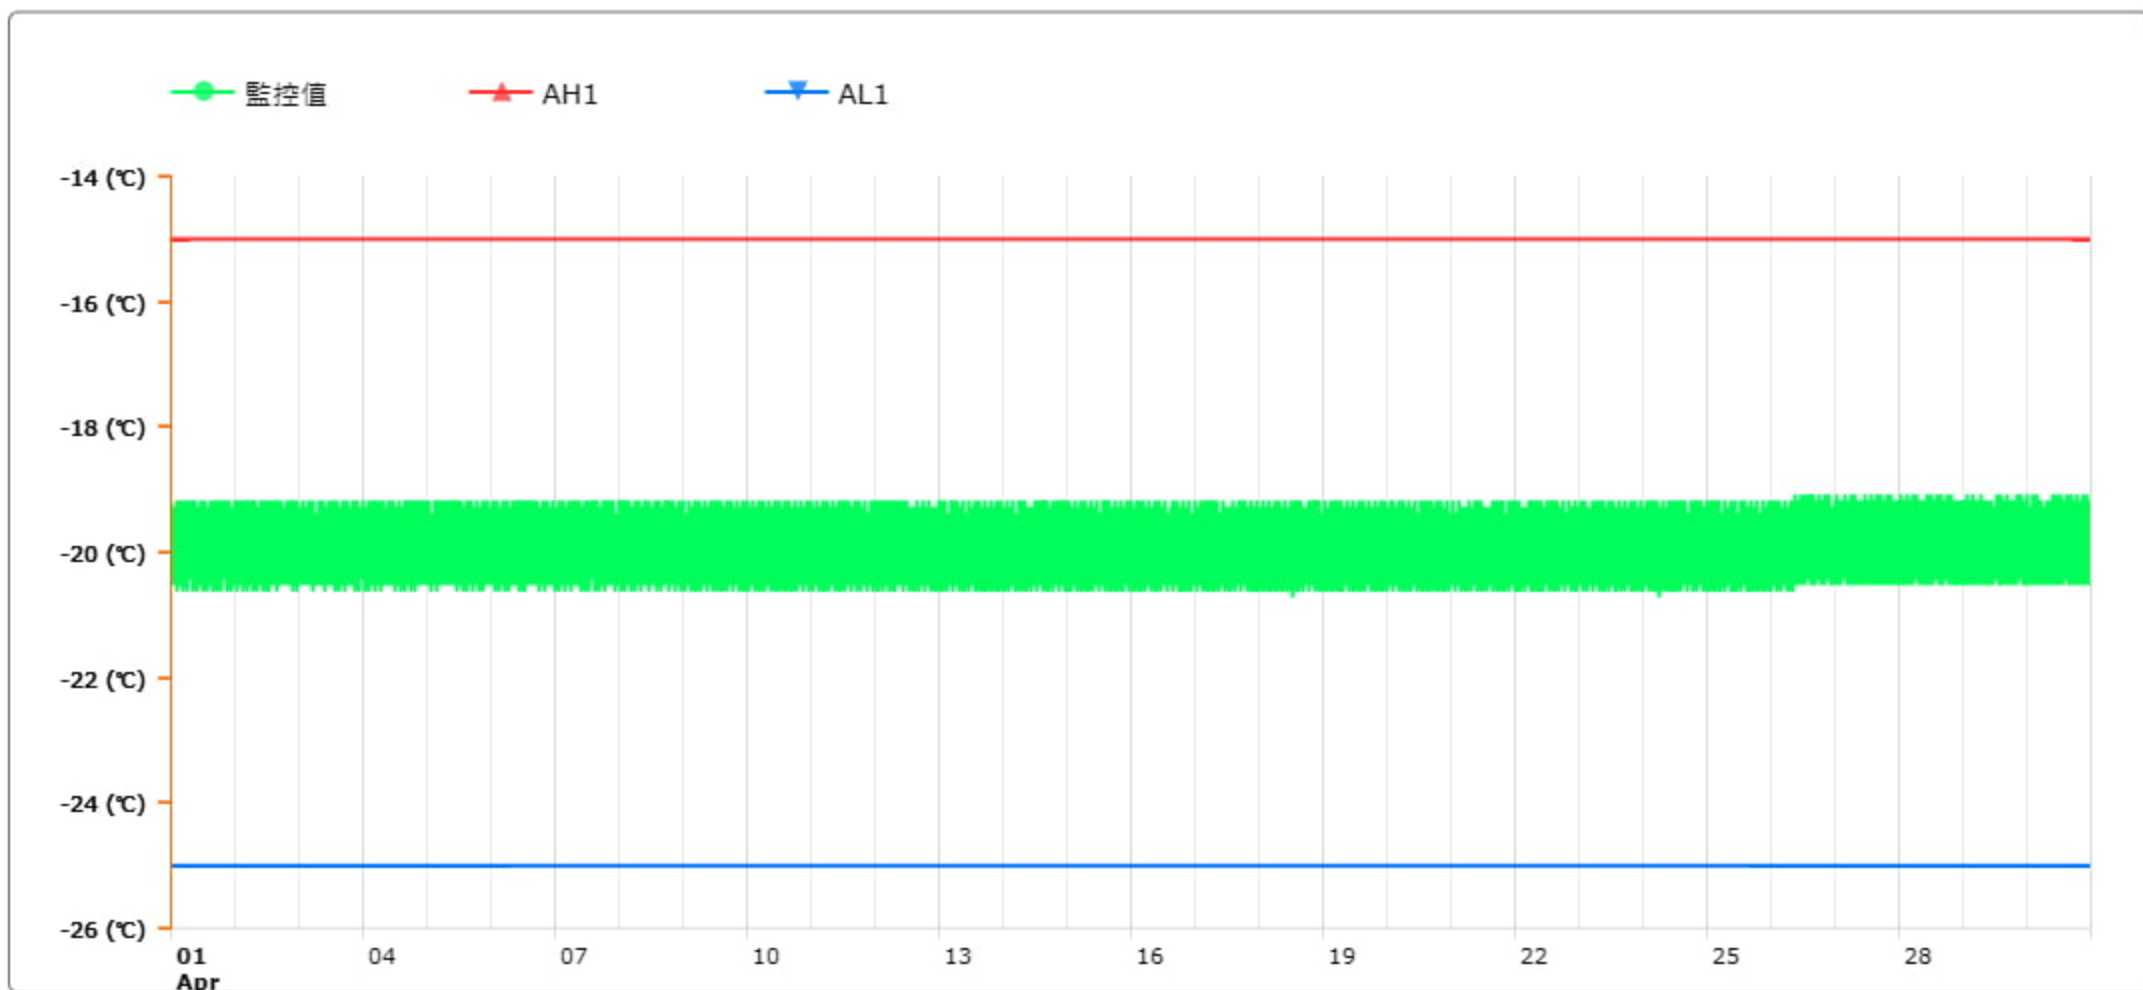

監控點圖表

監控點: 603-1F臨床試驗藥局雙溫冰箱冷凍區-(上)

時間區間: 2024-04-01 00:00 ~ 2024-04-30 23:59

最大值: -19.1 °C

最小值: -20.7 °C

平均值: -19.9 °C

製表者: 王平宇

單位主管: