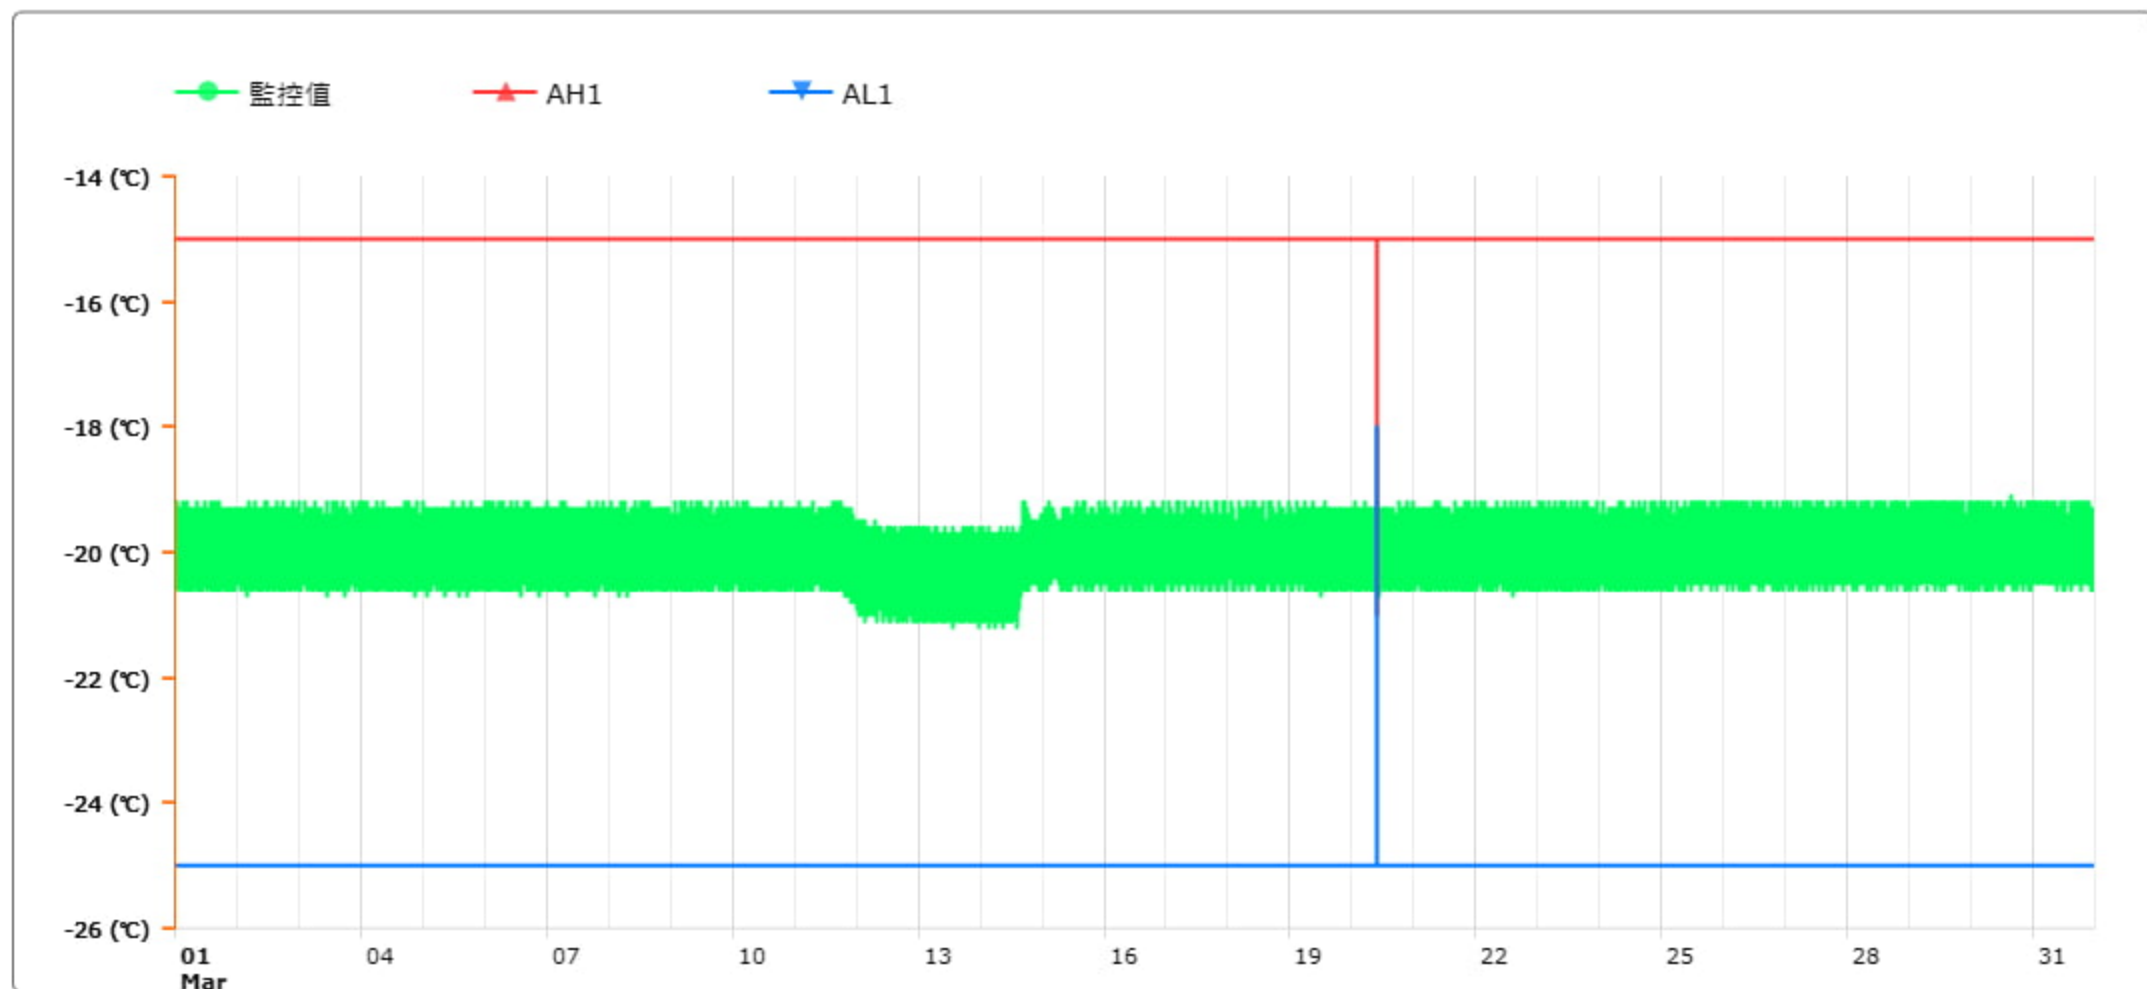

# 監控點圖表

監控點: 603-1F臨床試驗藥局雙溫冰箱冷凍區-(上)

時間區間: 2024-03-01 00:00 ~ 2024-03-31 23:59

最大值: -19.1 °C

最小值: -21.2 °C

平均值: -20.0 °C

製表者: 王平宇

單位主管: