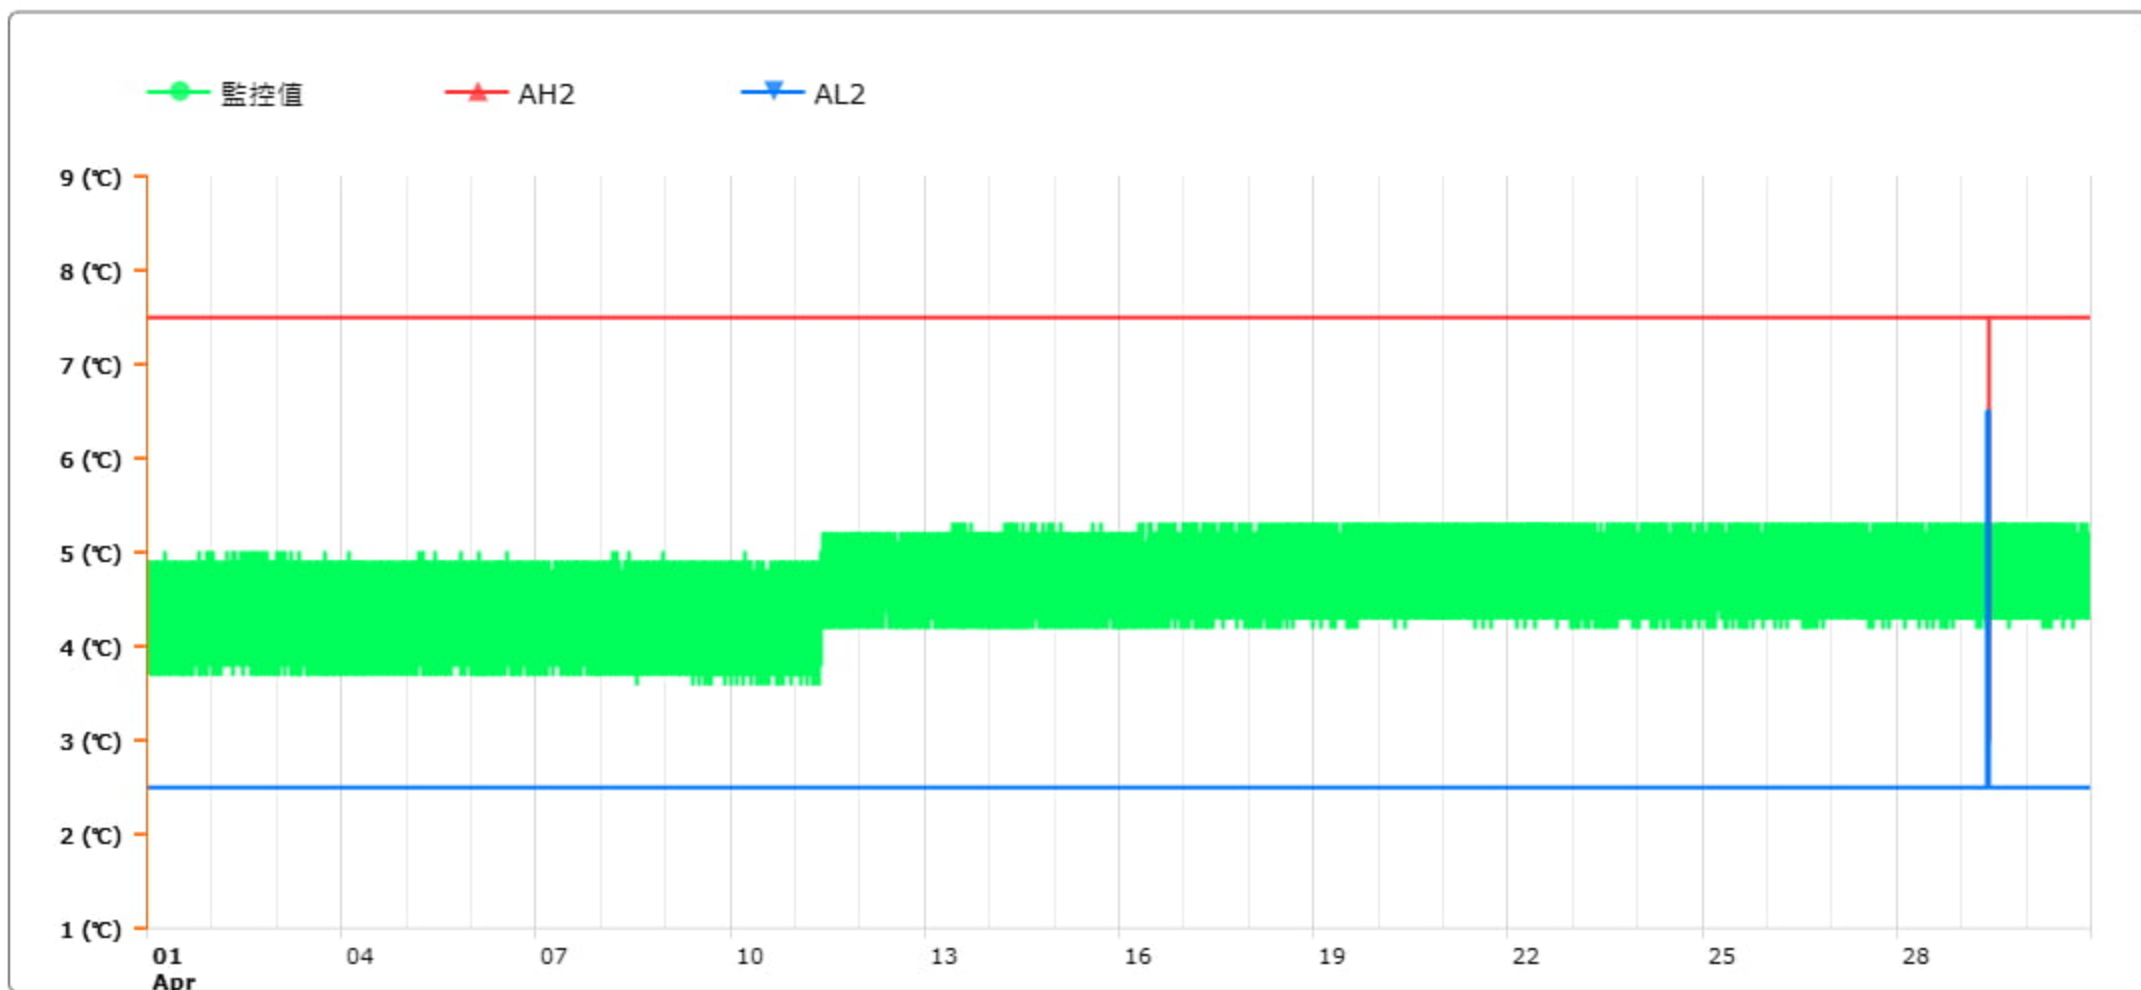

# 監控點圖表

監控點: 602-1F臨床試驗藥局雙溫冰箱冷藏區-(下)

時間區間: 2024-04-01 00:00 ~ 2024-04-30 23:59

最大值: 5.3 °C

最小值: 3.6 °C

平均值: 4.6 °C

製表者: 王平宇

單位主管: