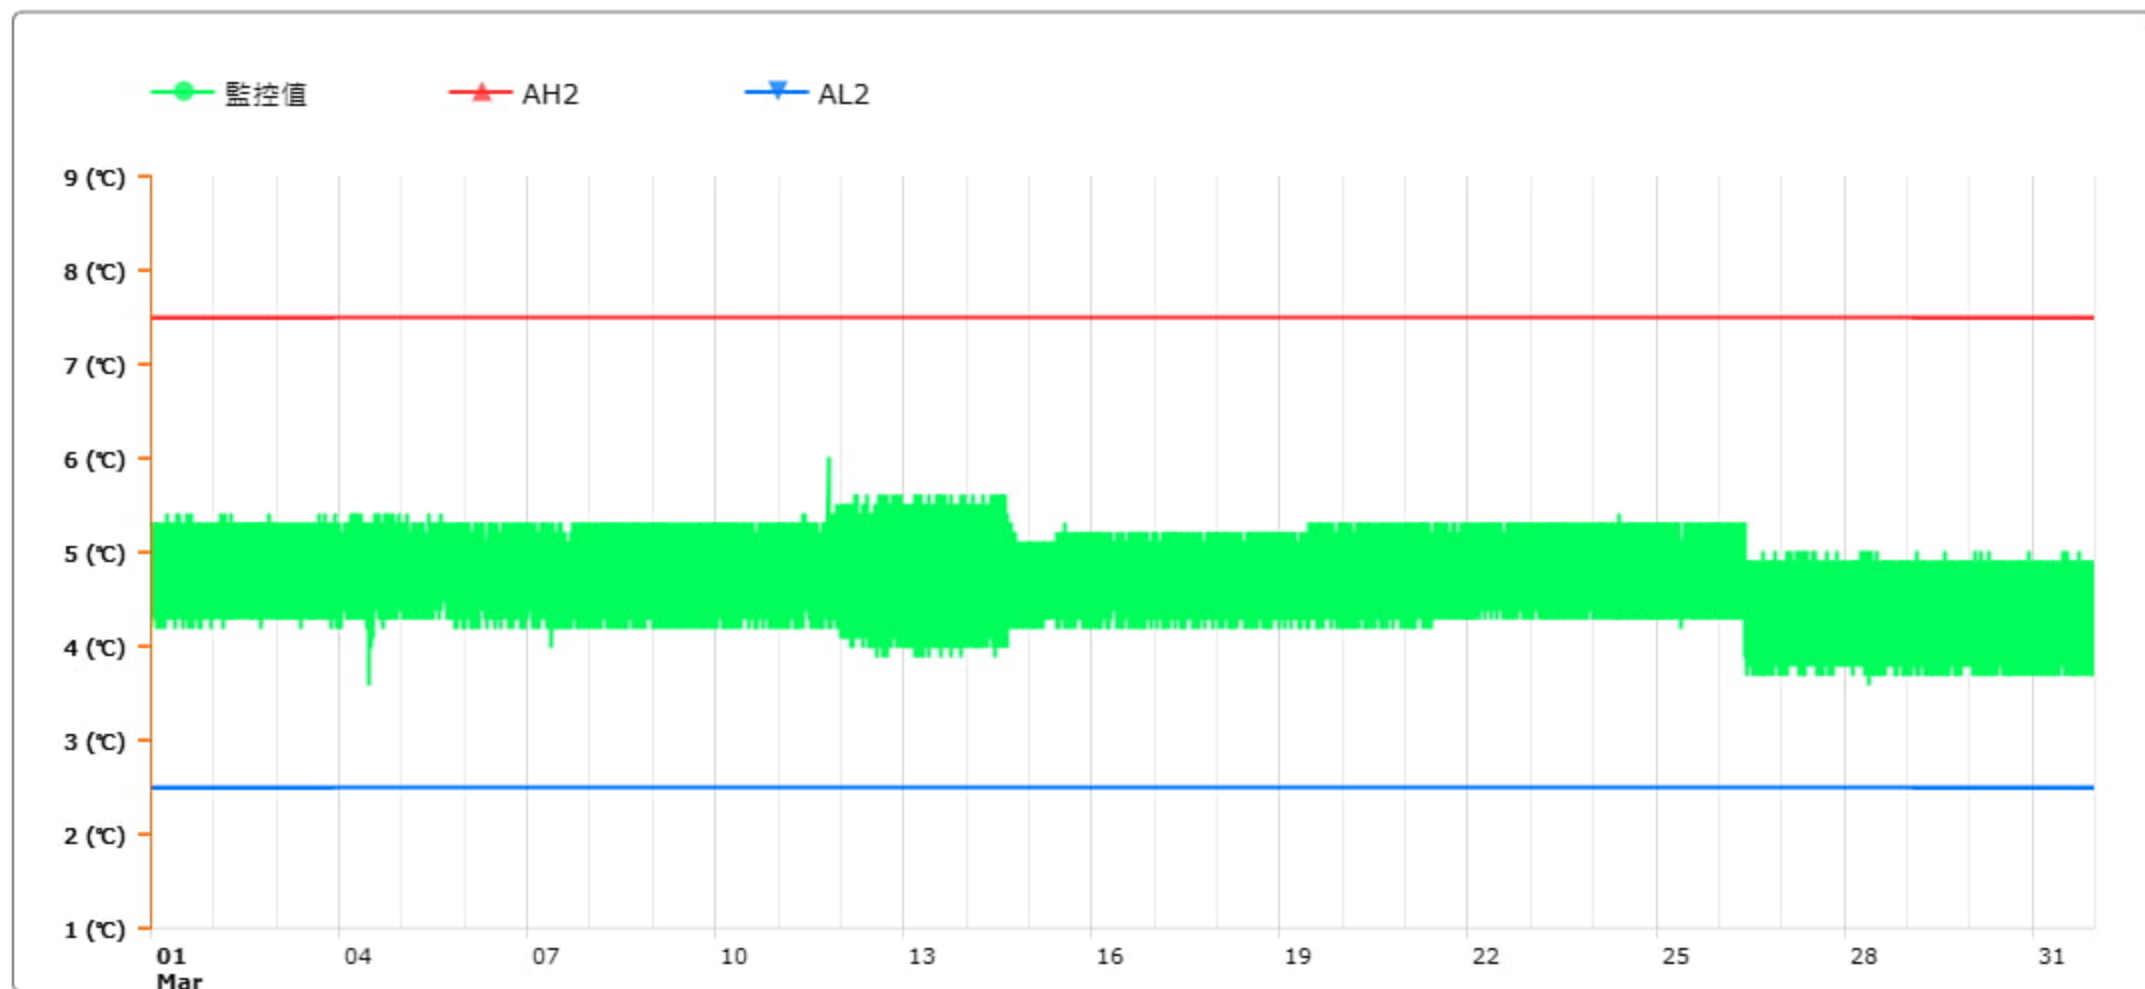

監控點圖表

監控點: 602-1F臨床試驗藥局雙溫冰箱冷藏區-(下)

時間區間: 2024-03-01 00:00 ~ 2024-03-31 23:59

最大值: 6 °C

最小值: 3.6 °C

平均值: 4.7 °C

製表者: 王平宇

單位主管: