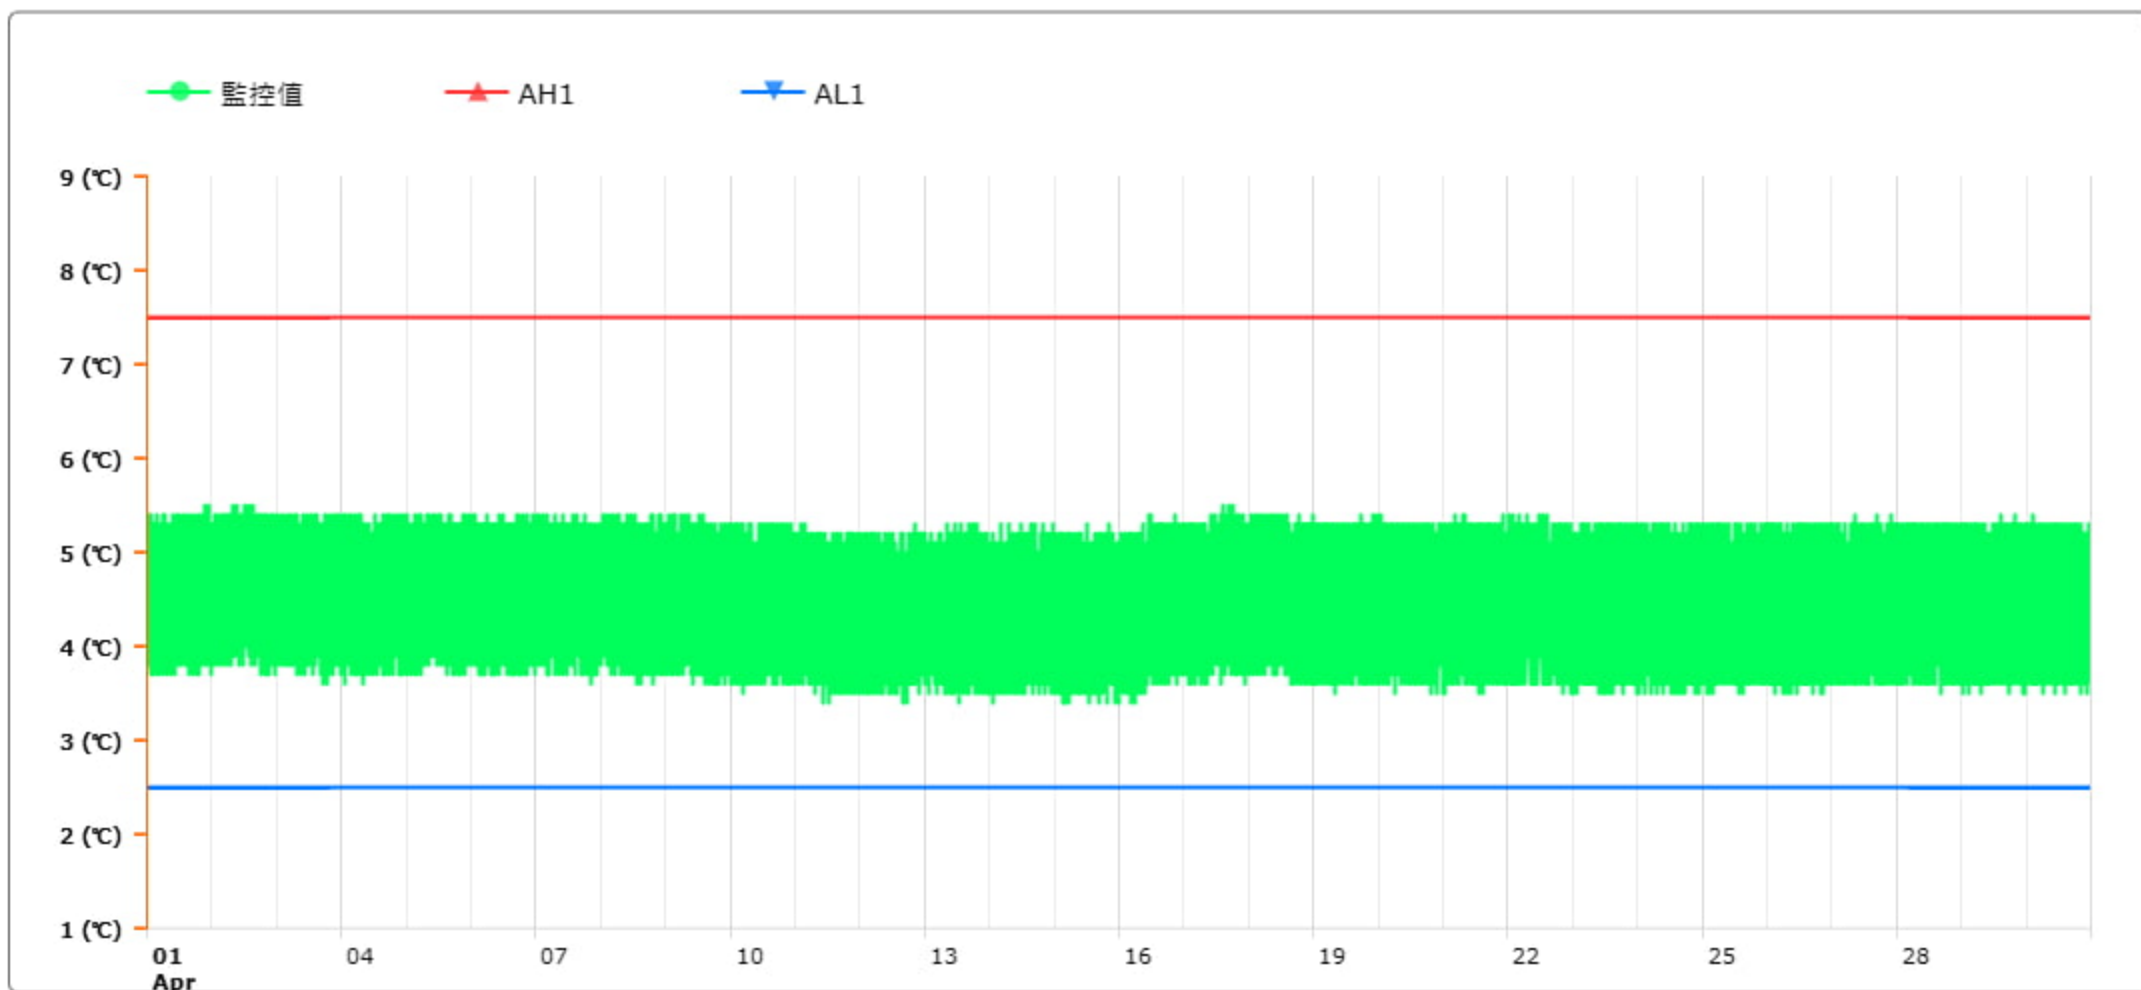

# 監控點圖表

監控點: 601-1F臨床試驗藥局雙溫冰箱冷藏區-(上)

時間區間: 2024-04-01 00:00 ~ 2024-04-30 23:59

最大值: 5.5 °C

最小值: 3.4 °C

平均值: 4.4 °C

製表者: 王平宇

單位主管: