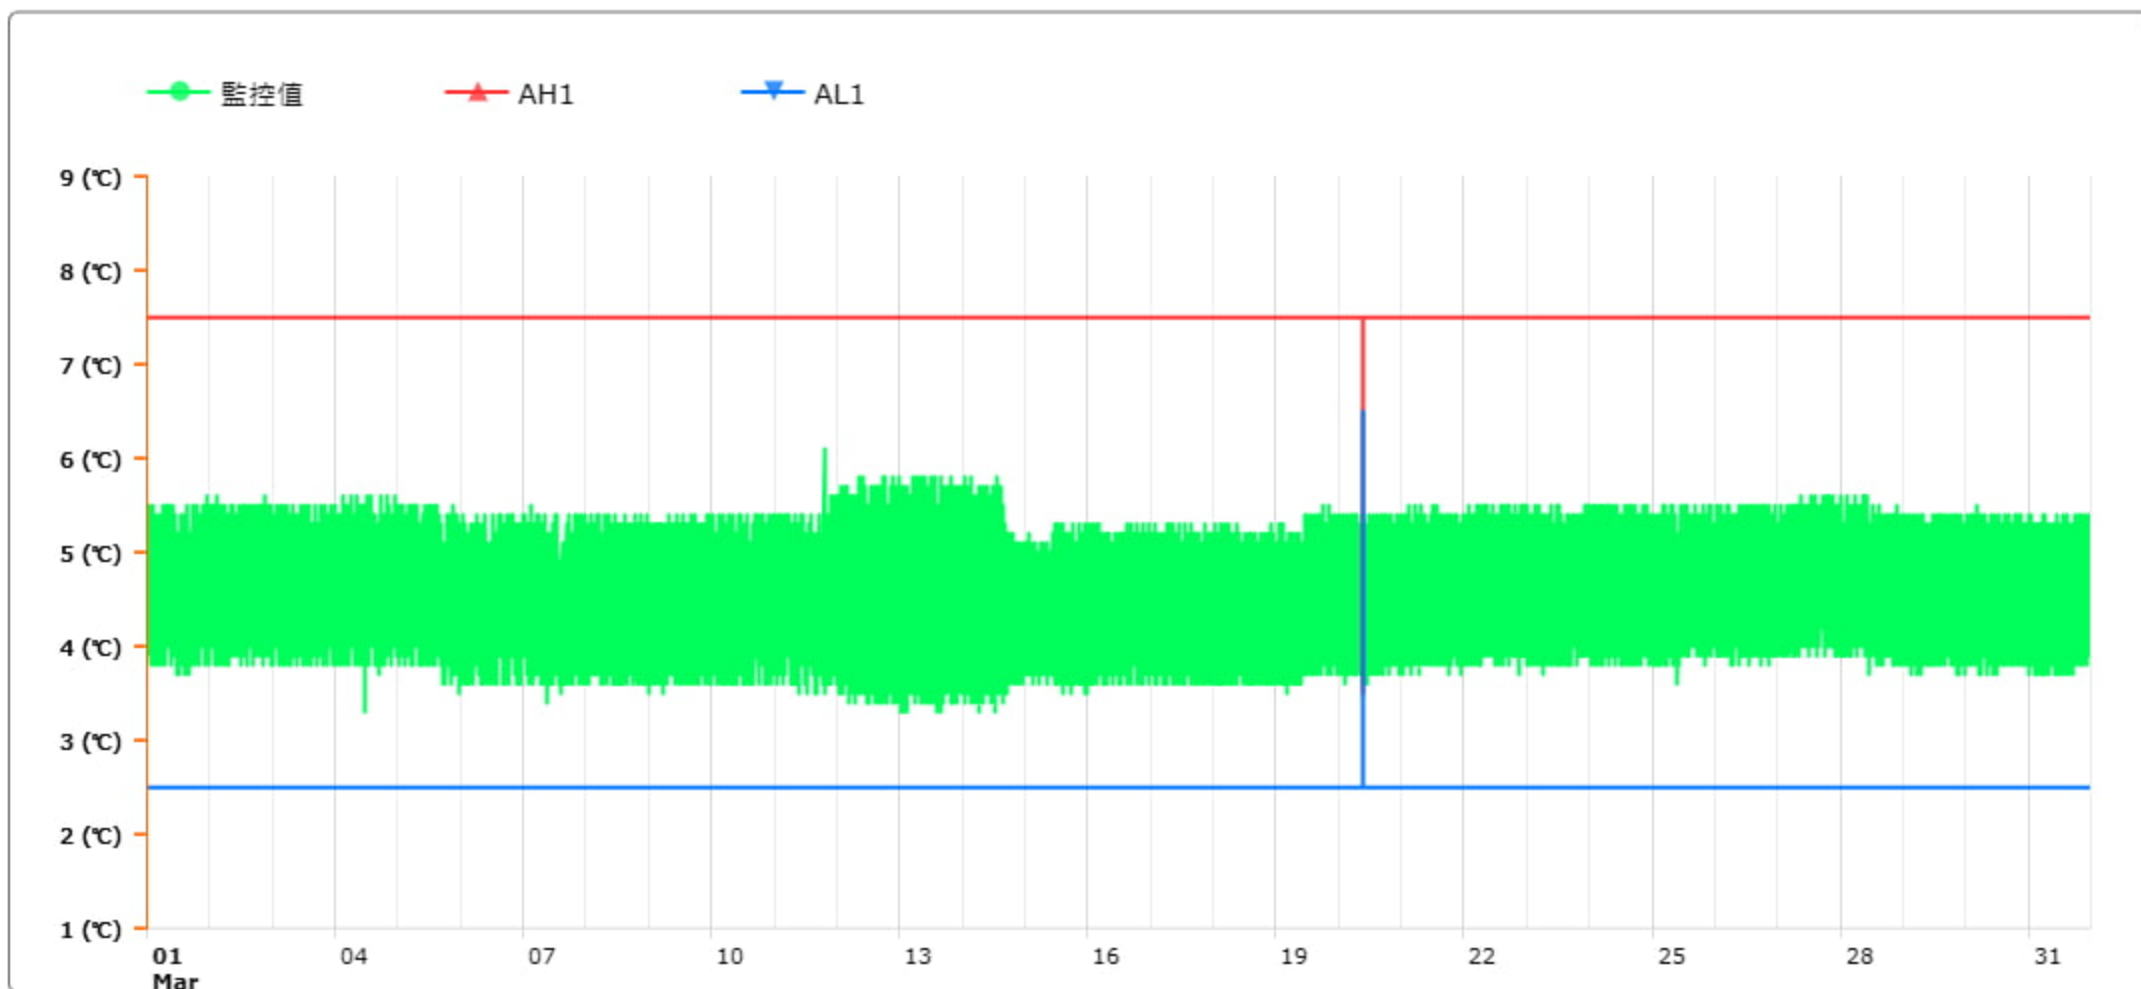

監控點圖表

監控點: 601-1F臨床試驗藥局雙溫冰箱冷藏區-(上)

時間區間: 2024-03-01 00:00 ~ 2024-03-31 23:59

最大值: 6.1 °C

最小值: 3.3 °C

平均值: 4.5 °C

製表者: 王平宇

單位主管: