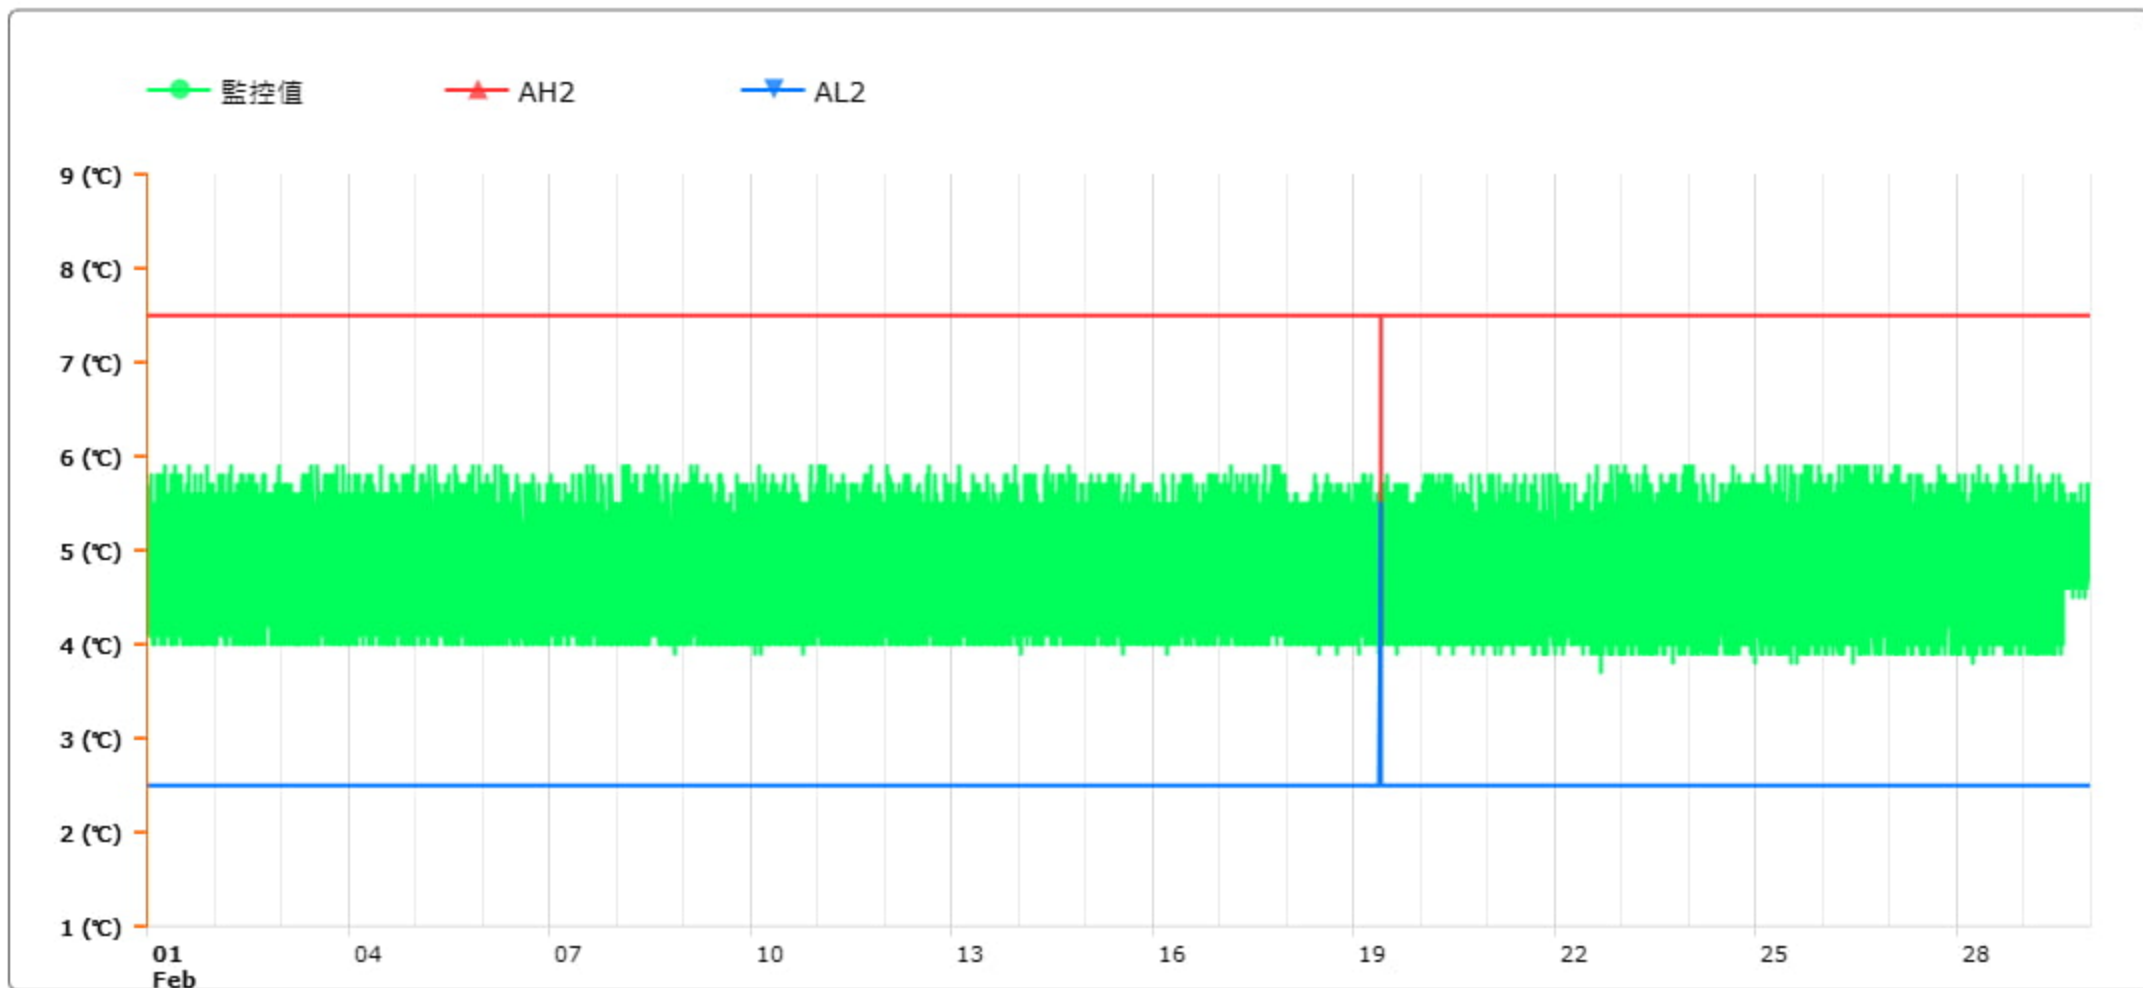

監控點圖表

監控點: 606-1F臨床試驗藥局單門冰箱-(下)

時間區間: 2024-02-01 00:00 ~ 2024-02-29 23:59

最大值: 5.9 °C

最小值: 3.7 °C

平均值: 4.8 °C

製表者: 王平宇

單位主管: