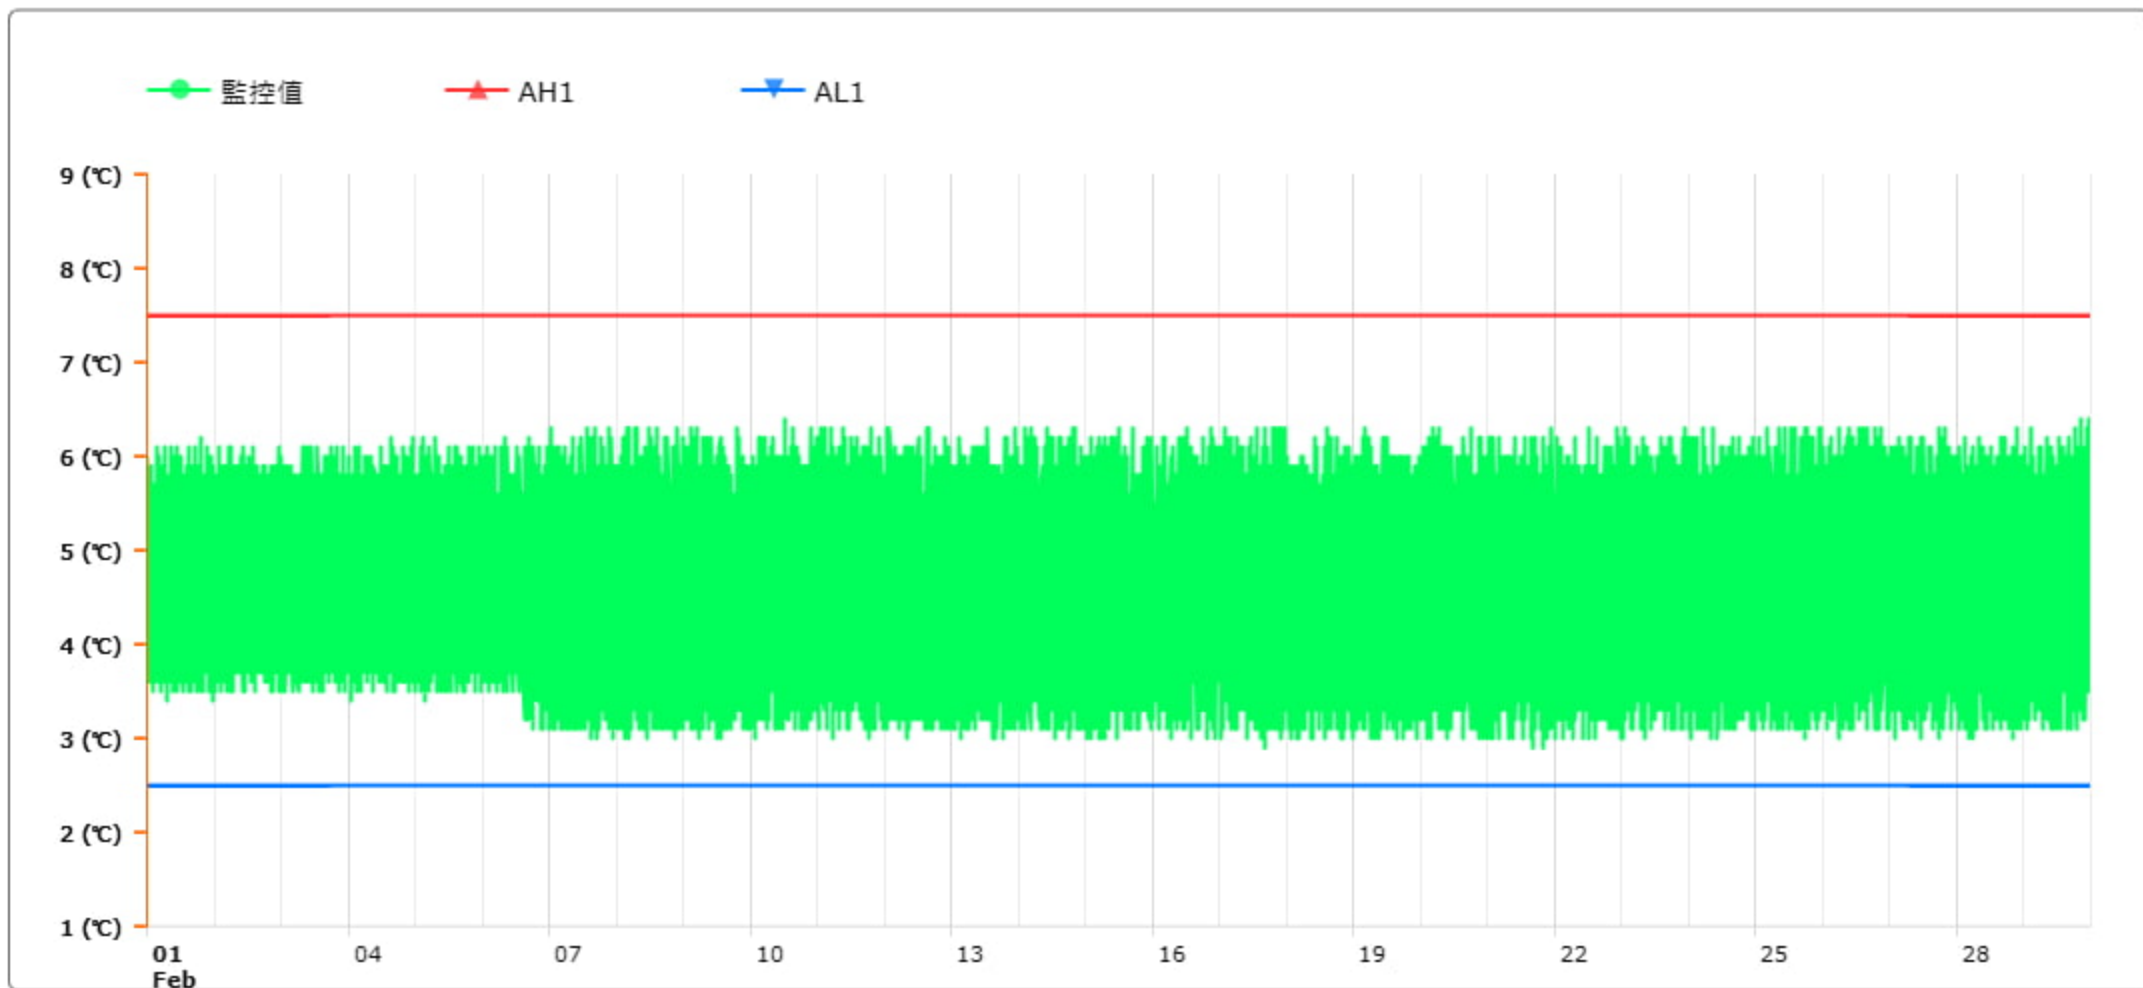

# 監控點圖表

監控點: 605-1F臨床試驗藥局單門冰箱-(上)

時間區間: 2024-02-01 00:00 ~ 2024-02-29 23:59

最大值: 6.4 °C

最小值: 2.9 °C

平均值: 4.6 °C

製表者: 王平宇

單位主管: